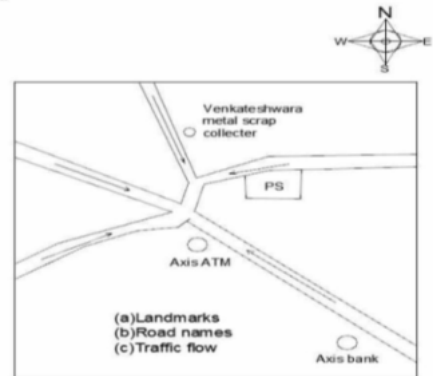

Google Map View

Polling Station Building Front View

Polling Station Front View

Cad View

Key MAP View

1 பெயர் : திலகவதி கணவர் பெயர்: ஜெயராஜ் வீட்டு எண் : 1 வயது : 31 பாலினம் : பெண்	RTW1638493 Photo is available	2 பெயர் : சுந்தரம்பாள் - கணவர் பெயர்: சாமி - வீட்டு எண் : 2-54 வயது : 64 பாலினம் : பெண்	RTW0014001 Photo is available	3 பெயர் : பழனிச்சாமி - தந்தையின் பெயர்: பழனிசாமி வீட்டு எண் : 2-74 வயது : 56 பாலினம் : ஆண்	RTW1857416 Photo is available
4 பெயர் : நல்லப்பன் - தந்தையின் பெயர்: நாச்சிகவுண்டர் - வீட்டு எண் : 2E வயது : 66 பாலினம் : ஆண்	RTW0366674 Photo is available	5 பெயர் : கோபால் - தந்தையின் பெயர்: ராமு - வீட்டு எண் : 4 வயது : 73 பாலினம் : ஆண்	RTW0792945 Photo is available	6 பெயர் : கிருஷ்ணவேணி - கணவர் பெயர்: கோபால் - வீட்டு எண் : 4 வயது : 56 பாலினம் : பெண்	RTW0793430 Photo is available
7 பெயர் : தேவராஜ் - தந்தையின் பெயர்: ஆறுமுகம் - வீட்டு எண் : 4 வயது : 52 பாலினம் : ஆண்	RTW1857424 Photo is available	8 பெயர் : அழகன் கோ தந்தையின் பெயர்: கோபால் - வீட்டு எண் : 4 வயது : 41 பாலினம் : ஆண்	RTW0014035 Photo is available	9 பெயர் : சுதர்சன் - தந்தையின் பெயர்: கோபால் - வீட்டு எண் : 4 வயது : 31 பாலினம் : ஆண்	RTW0793323 Photo is available
10 பெயர் : ஜெயராமகிருஷ்ணன் - தந்தையின் பெயர்: வடிவேல் - வீட்டு எண் : 4-4 வயது : 37 பாலினம் : ஆண்	RTW0014027 Photo is available	11 பெயர் : கனகவள்ளி - தந்தையின் பெயர்: செல்லக்குமார் - வீட்டு எண் : 4-6 வயது : 39 பாலினம் : பெண்	RTW0754028 Photo is available	12 பெயர் : ஜீவானந்தகுமார் - தந்தையின் பெயர்: செல்லக்குமார் - வீட்டு எண் : 4-6 வயது : 37 பாலினம் : ஆண்	RTW0753988 Photo is available
13 பெயர் : கமலி .தே தந்தையின் பெயர்: தேவராஜ் .ஆ வீட்டு எண் : 4/9 வயது : 24 பாலினம் : பெண்	RTW2509701 Photo is available	14 பெயர் : குணசேகர் ஆறுமுகம் தாயின் பெயர்: தேவி வீட்டு எண் : 4/10 வயது : 33 பாலினம் : ஆண்	RTW2842177 Photo is available	15 பெயர் : பிரபாகரன் - தந்தையின் பெயர்: பழனிசாமி - வீட்டு எண் : 4-11 வயது : 29 பாலினம் : ஆண்	RTW1299601 Photo is available
16 பெயர் : வீரம்மாள் - கணவர் பெயர்: பொன்னுசாமி - வீட்டு எண் : 4-13 வயது : 69 பாலினம் : பெண்	RTW1547207 Photo is available	17 பெயர் : செல்லம்மாள் - தந்தையின் பெயர்: சுப்பிரமணி - வீட்டு எண் : 4-18 வயது : 57 பாலினம் : ஆண்	RTW0013912 Photo is available	18 பெயர் : மாணிக்கம் - தாயின் பெயர்: மல்லிகா - வீட்டு எண் : 4-26 வயது : 34 பாலினம் : ஆண்	RTW0366641 Photo is available
19 பெயர் : அருள்பிரபு - தந்தையின் பெயர்: சீரங்கன் - வீட்டு எண் : 4-28 வயது : 39 பாலினம் : ஆண்	RTW0014043 Photo is available	20 பெயர் : சுப்ரமணியம் - தந்தையின் பெயர்: பெரியகருப்பன் - வீட்டு எண் : 4/30பி வயது : 48 பாலினம் : ஆண்	RTW1857432 Photo is available	21 பெயர் : லட்சுமி - கணவர் பெயர்: சுப்பிரமணி - வீட்டு எண் : 4/30பி வயது : 38 பாலினம் : பெண்	RTW0014019 Photo is available
# 22 பெயர் : ஜெய்கிருஷ்ணன் சுப்ரமணியம் தந்தையின் பெயர்: சுப்பிரமணியம் கருப்பணன் வீட்டு எண் : 4/30பி வயது : 22 பாலினம் : ஆண்	RTW2830610 Photo is available	23 பெயர் : டீக்கராஜ் தந்தையின் பெயர்: ராமன் வீட்டு எண் : 4/37 வயது : 65 பாலினம் : ஆண்	RTW2317279 Photo is available	24 பெயர் : ஜெயபால் - தந்தையின் பெயர்: தங்கராஜ் - வீட்டு எண் : 4-37 வயது : 40 பாலினம் : ஆண்	RTW1472257 Photo is available
25 பெயர் : கலாமணி - கணவர் பெயர்: ஜெயபால் - வீட்டு எண் : 4-37 வயது : 36 பாலினம் : பெண்	RTW1299627 Photo is available	26 பெயர் : பாலகிருஷ்ணன் .க தந்தையின் பெயர்: கந்தசாமி வீட்டு எண் : 4/38 வயது : 28 பாலினம் : ஆண்	RTW2511764 Photo is available	27 பெயர் : சிவகுமார் .அ தந்தையின் பெயர்: அய்யாசாமி .பெ வீட்டு எண் : 4/39 வயது : 38 பாலினம் : ஆண்	RTW2512382 Photo is available
28 பெயர் : சத்யா - கணவர் பெயர்: அசோக்குமார் - வீட்டு எண் : 4-50 வயது : 29 பாலினம் : பெண்	RTW1547132 Photo is available	29 பெயர் : ரேவதி - கணவர் பெயர்: முருகன் - வீட்டு எண் : 4-52 வயது : 38 பாலினம் : பெண்	RTW0366211 Photo is available	30 பெயர் : கோகிலா - கணவர் பெயர்: முருகன் - வீட்டு எண் : 4-52 வயது : 36 பாலினம் : பெண்	RTW0366518 Photo is available