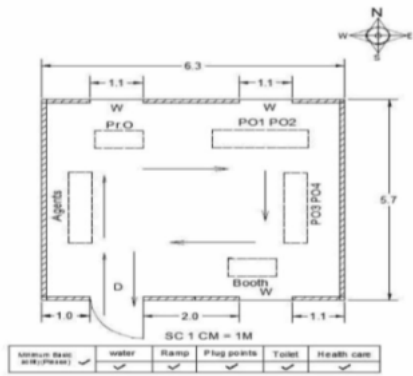

Google Map View

Polling Station Building Front View

Polling Station Front View

Cad View

Key MAP View

1 பெயர் : திலகவதி கணவர் பெயர்: ஜெயராஜ் வீட்டு எண் : 1 வயது : 31 பாலினம் : பெண்	RTW1638493 Photo is available	2 பெயர் : சுந்தரம்பாள் - கணவர் பெயர்: சாமி - வீட்டு எண் : 2-54 வயது : 64 பாலினம் : பெண்	RTW0014001 Photo is available	3 பெயர் : பழனிச்சாமி - தந்தையின் பெயர்: பழனிசாமி வீட்டு எண் : 2-74 வயது : 56 பாலினம் : ஆண்	RTW1857416 Photo is available
4 பெயர் : நல்லப்பன் - தந்தையின் பெயர்: நாச்சிகவுண்டர் - வீட்டு எண் : 2E வயது : 66 பாலினம் : ஆண்	RTW0366674 Photo is available	5 பெயர் : கோபால் - தந்தையின் பெயர்: ராமு - வீட்டு எண் : 4 வயது : 73 பாலினம் : ஆண்	RTW0792945 Photo is available	6 பெயர் : கிருஷ்ணவேணி - கணவர் பெயர்: கோபால் - வீட்டு எண் : 4 வயது : 56 பாலினம் : பெண்	RTW0793430 Photo is available
7 பெயர் : தேவராஜ் - தந்தையின் பெயர்: ஆறுமுகம் - வீட்டு எண் : 4 வயது : 52 பாலினம் : ஆண்	RTW1857424 Photo is available	8 பெயர் : அழகன் கோ தந்தையின் பெயர்: கோபால் - வீட்டு எண் : 4 வயது : 41 பாலினம் : ஆண்	RTW0014035 Photo is available	9 பெயர் : சுதர்சன் - தந்தையின் பெயர்: கோபால் - வீட்டு எண் : 4 வயது : 31 பாலினம் : ஆண்	RTW0793323 Photo is available
10 பெயர் : ஜெயராமகிருஷ்ணன் - தந்தையின் பெயர்: வடிவேல் - வீட்டு எண் : 4-4 வயது : 37 பாலினம் : ஆண்	RTW0014027 Photo is available	11 பெயர் : கனகவள்ளி - தந்தையின் பெயர்: செல்லக்குமார் - வீட்டு எண் : 4-6 வயது : 39 பாலினம் : பெண்	RTW0754028 Photo is available	12 பெயர் : ஜீவானந்தகுமார் - தந்தையின் பெயர்: செல்லக்குமார் - வீட்டு எண் : 4-6 வயது : 37 பாலினம் : ஆண்	RTW0753988 Photo is available
13 பெயர் : கமலி .தே தந்தையின் பெயர்: தேவராஜ் .ஆ வீட்டு எண் : 4/9 வயது : 24 பாலினம் : பெண்	RTW2509701 Photo is available	14 பெயர் : குணசேகர் ஆறுமுகம் தாயின் பெயர்: தேவி வீட்டு எண் : 4/10 வயது : 33 பாலினம் : ஆண்	RTW2842177 Photo is available	15 பெயர் : பிரபாகரன் - தந்தையின் பெயர்: பழனிசாமி - வீட்டு எண் : 4-11 வயது : 29 பாலினம் : ஆண்	RTW1299601 Photo is available
16 பெயர் : வீரம்மாள் - கணவர் பெயர்: பொன்னுசாமி - வீட்டு எண் : 4-13 வயது : 69 பாலினம் : பெண்	RTW1547207 Photo is available	17 பெயர் : செல்லம்மாள் - தந்தையின் பெயர்: சுப்பிரமணி - வீட்டு எண் : 4-18 வயது : 57 பாலினம் : ஆண்	RTW0013912 Photo is available	18 பெயர் : மாணிக்கம் - தாயின் பெயர்: மல்லிகா - வீட்டு எண் : 4-26 வயது : 34 பாலினம் : ஆண்	RTW0366641 Photo is available
19 பெயர் : அருள்பிரபு - தந்தையின் பெயர்: சீரங்கன் - வீட்டு எண் : 4-28 வயது : 39 பாலினம் : ஆண்	RTW0014043 Photo is available	20 பெயர் : சுப்ரமணியம் - தந்தையின் பெயர்: பெரியகருப்பன் - வீட்டு எண் : 4/30பி வயது : 48 பாலினம் : ஆண்	RTW1857432 Photo is available	21 பெயர் : லட்சுமி - கணவர் பெயர்: சுப்பிரமணி - வீட்டு எண் : 4/30பி வயது : 38 பாலினம் : பெண்	RTW0014019 Photo is available
# 22 பெயர் : ஜெய்கிருஷ்ணன் சுப்ரமணியம் தந்தையின் பெயர்: சுப்பிரமணியம் கருப்பணன் வீட்டு எண் : 4/30பி வயது : 22 பாலினம் : ஆண்	RTW2830610 Photo is available	23 பெயர் : டீக்கராஜ் தந்தையின் பெயர்: ராமன் வீட்டு எண் : 4/37 வயது : 65 பாலினம் : ஆண்	RTW2317279 Photo is available	24 பெயர் : ஜெயபால் - தந்தையின் பெயர்: தங்கராஜ் - வீட்டு எண் : 4-37 வயது : 40 பாலினம் : ஆண்	RTW1472257 Photo is available
25 பெயர் : கலாமணி - கணவர் பெயர்: ஜெயபால் - வீட்டு எண் : 4-37 வயது : 36 பாலினம் : பெண்	RTW1299627 Photo is available	26 பெயர் : பாலகிருஷ்ணன் .க தந்தையின் பெயர்: கந்தசாமி வீட்டு எண் : 4/38 வயது : 28 பாலினம் : ஆண்	RTW2511764 Photo is available	27 பெயர் : சிவகுமார் .அ தந்தையின் பெயர்: அய்யாசாமி .பெ வீட்டு எண் : 4/39 வயது : 38 பாலினம் : ஆண்	RTW2512382 Photo is available
28 பெயர் : சத்யா - கணவர் பெயர்: அசோக்குமார் - வீட்டு எண் : 4-50 வயது : 29 பாலினம் : பெண்	RTW1547132 Photo is available	29 பெயர் : ரேவதி - கணவர் பெயர்: முருகன் - வீட்டு எண் : 4-52 வயது : 38 பாலினம் : பெண்	RTW0366211 Photo is available	30 பெயர் : கோகிலா - கணவர் பெயர்: முருகன் - வீட்டு எண் : 4-52 வயது : 36 பாலினம் : பெண்	RTW0366518 Photo is available