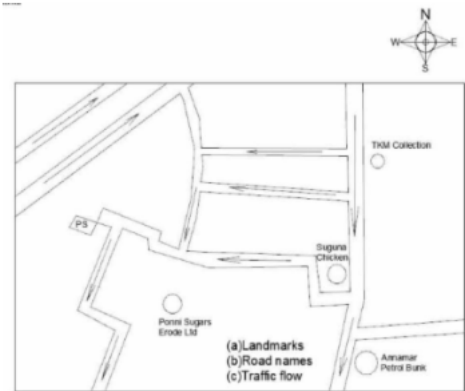

Key MAP View