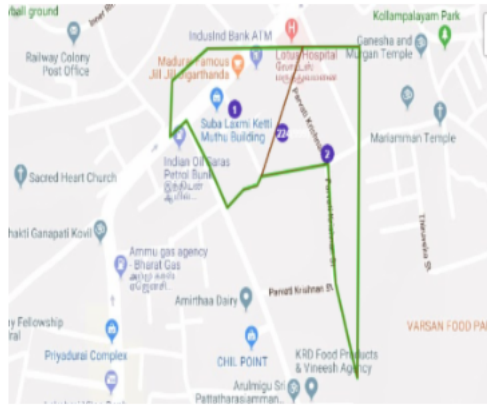

Nazri Naksha