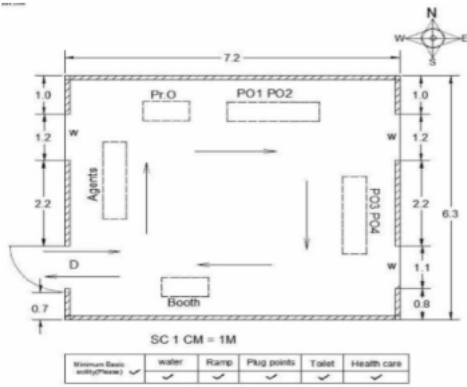

Google Map View

Polling Station Building Front View

Polling Station Front View

Cad View

Key MAP View

1 பெயர் : சார்லீ தந்தையின் பெயர்: அமிர்தராஜ் வீட்டு எண் : 0 வயது : 25 பாலினம் : ஆண் Photo is available	RTW1708890	2 பெயர் : சரவின் - தந்தையின் பெயர்: நல்லையன் - வீட்டு எண் : 1E வயது : 41 பாலினம் : ஆண் Photo is available	RTW1007319	3 பெயர் : சுந்தர்ராவ் - தந்தையின் பெயர்: பிரகாஷ் - வீட்டு எண் : 2 வயது : 29 பாலினம் : ஆண் Photo is available	RTW1276559
S 4 பெயர் : மௌலீஸ்வரன் முருகராஜ் தந்தையின் பெயர்: முருகராஜ் வீட்டு எண் : 2 வயது : 28 பாலினம் : ஆண் Photo is available	RTW1756220	5 பெயர் : சபினா - தந்தையின் பெயர்: ஜாக்கிரா - வீட்டு எண் : 3 வயது : 33 பாலினம் : பெண் Photo is available	RTW1007111	6 பெயர் : பூமிகா தந்தையின் பெயர்: ஸ்ரீநிவாசன் வீட்டு எண் : 03 வயது : 25 பாலினம் : பெண் Photo is available	RTW2539948
7 பெயர் : தெய்வாணை - கணவர் பெயர்: பாலசுப்ரமணியம் - வீட்டு எண் : 4 வயது : 49 பாலினம் : பெண் Photo is available	RTW0617886	8 பெயர் : பாலமுருகன் பெரியகுருசாமி தந்தையின் பெயர்: பெரியகுருசாமி ந வீட்டு எண் : 4 வயது : 40 பாலினம் : ஆண் Photo is available	FSW9315086	S 9 பெயர் : சக்கராபாணி தந்தையின் பெயர்: லோகநாராயணன் வீட்டு எண் : 4 வயது : 32 பாலினம் : ஆண் Photo is available	RTW1113695
10 பெயர் : விக்னேஷ் - தந்தையின் பெயர்: பாலசுப்ரமணியம் - வீட்டு எண் : 4 வயது : 31 பாலினம் : ஆண் Photo is available	RTW1199140	11 பெயர் : சுஜித்தா ரா தந்தையின் பெயர்: ராஜசேகர் வீட்டு எண் : 4 வயது : 24 பாலினம் : பெண் Photo is available	RTW2565737	12 பெயர் : மஹி மாலிகா ஆ. செ தந்தையின் பெயர்: செந்தில்குமார் வீட்டு எண் : 4 பி ஜீவானந்தம் தெரு, வயது : 21 பாலினம் : பெண் Photo is available	RTW2857209
Q 13 பெயர் : மகாலட்சுமி - கணவர் பெயர்: சரவணன் வீட்டு எண் : 5 வயது : 34 பாலினம் : பெண் Photo is available	RTW1494095	14 பெயர் : கணபதிசுப்பிரமணி - தந்தையின் பெயர்: ராமசாமி - வீட்டு எண் : 6 வயது : 77 பாலினம் : ஆண் Photo is available	FSW9315128	15 பெயர் : தனலட்சுமி - கணவர் பெயர்: கணபதிசுப்பிரமணி - வீட்டு எண் : 6 வயது : 64 பாலினம் : பெண் Photo is available	FSW9315110
16 பெயர் : அன்சர் கான் - தந்தையின் பெயர்: மஹபூப் கான் - வீட்டு எண் : 6 வயது : 52 பாலினம் : ஆண் Photo is available	RTW0110304	17 பெயர் : கதீஜா - கணவர் பெயர்: அன்சர் கான் - வீட்டு எண் : 6 வயது : 48 பாலினம் : பெண் Photo is available	RTW0110312	18 பெயர் : மகாலட்சுமி - தந்தையின் பெயர்: கணபதிசுப்பிரமணி - வீட்டு எண் : 6 வயது : 44 பாலினம் : பெண் Photo is available	FSW9315094
19 பெயர் : திணைஷ் பாலாஜி - தந்தையின் பெயர்: புஷ்பராணி வீட்டு எண் : 6 வயது : 37 பாலினம் : ஆண் Photo is available	RTW1113174	20 பெயர் : விஜய் - தந்தையின் பெயர்: சுகுமார் - வீட்டு எண் : 6 வயது : 31 பாலினம் : ஆண் Photo is available	RTW1113539	21 பெயர் : விக்னேஷ் - தந்தையின் பெயர்: சுகுமார் - வீட்டு எண் : 6-7 வயது : 28 பாலினம் : ஆண் Photo is available	RTW1432160
22 பெயர் : பாலாஜி - தந்தையின் பெயர்: வைத்தியநாதன் - வீட்டு எண் : 6-8 வயது : 44 பாலினம் : ஆண் Photo is available	RTW1113034	23 பெயர் : பிரேம்சாந்தி - கணவர் பெயர்: பாலாஜி - வீட்டு எண் : 6-8 வயது : 41 பாலினம் : பெண் Photo is available	RTW1113059	24 பெயர் : கார்வேந்தன் - தந்தையின் பெயர்: ராமசாமி கவுண்டர் வீட்டு எண் : 6-10 வயது : 47 பாலினம் : ஆண் Photo is available	RTW0234641
25 பெயர் : சுப்ரியா - கணவர் பெயர்: கார்வேந்தன் - வீட்டு எண் : 6-10 வயது : 46 பாலினம் : பெண் Photo is available	FSW9315102	26 பெயர் : தையல்நாயகி கணவர் பெயர்: முருகேசன் வீட்டு எண் : 6/80 வயது : 26 பாலினம் : பெண் Photo is available	RTW1756261	27 பெயர் : மோ பிரபு தந்தையின் பெயர்: மோகன் - வீட்டு எண் : 6/82 வயது : 36 பாலினம் : ஆண் Photo is available	RTW0539981
28 பெயர் : நிபிஞ் பா தந்தையின் பெயர்: பாலகுமார் பா வீட்டு எண் : 6ஏ ஜீவானந்தம் வீதி வயது : 21 பாலினம் : ஆண் Photo is available	RTW2735025	29 பெயர் : ஜஆலி ஜஷ்வத் தந்தையின் பெயர்: ஏஜர் ஸ்டாலின் வீட்டு எண் : 7/ஏஃப் வயது : 26 பாலினம் : ஆண் Photo is available	RTW2404119	30 பெயர் : ஸீலு ஸ்ரி தந்தையின் பெயர்: ஏஜர் ஸ்டாலின் வீட்டு எண் : 7/ஏஃப் வயது : 24 பாலினம் : பெண் Photo is available	RTW2404093