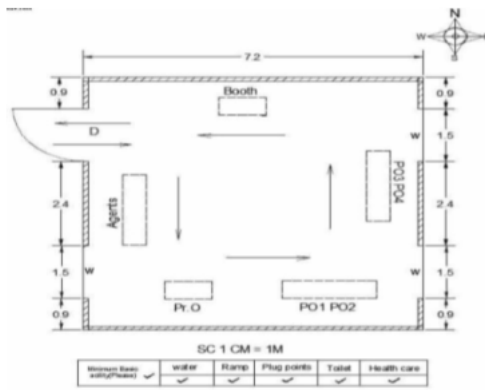

Google Map View

Polling Station Building Front View

Polling Station Front View

Cad View

Key MAP View

1 பெயர் : கோபிநாத்ராவ் - தந்தையின் பெயர் : கிருஷ்ணராஜிராவ் - வீட்டு எண் : 2 வயது : 71 பாலினம் : ஆண்	FSW7100332 Photo is available	2 பெயர் : மீனாபாய் - கணவர் பெயர் : கோபிநாத்ராவ் - வீட்டு எண் : 2 வயது : 69 பாலினம் : பெண்	FSW7100324 Photo is available	3 பெயர் : ஜெகநாதன் - இதரர் பெயர் : ஜெகநாதன் - வீட்டு எண் : 2-2 வயது : 69 பாலினம் : ஆண்	RTW0542530 Photo is available
4 பெயர் : சஹனாஸ்பானு - தந்தையின் பெயர் : ரஹ்மான் - வீட்டு எண் : 3 வயது : 35 பாலினம் : பெண்	RTW1199389 Photo is available	5 பெயர் : லட்சுமிநாராயணன் - தந்தையின் பெயர் : அங்கண்ண ஆச்சாரி - வீட்டு எண் : 3-1 வயது : 72 பாலினம் : ஆண்	RTW1199397 Photo is available	6 பெயர் : முகமது - தந்தையின் பெயர் : அமீலா - வீட்டு எண் : 3-6 வயது : 37 பாலினம் : ஆண்	RTW0541326 Photo is available
7 பெயர் : சென்பகவள்ளி - கணவர் பெயர் : சுப்ரமணியம் - வீட்டு எண் : 4 வயது : 80 பாலினம் : பெண்	RTW2207256 Photo is available	8 பெயர் : நசிமாபானு கணவர் பெயர் : பாபு வீட்டு எண் : 4,பார்வதி கிருஷ்ணா வீதி வயது : 45 பாலினம் : பெண்	RTW2928364 Photo is available	9 பெயர் : அருக்காணி - கணவர் பெயர் : நல்லப்ப கவுண்டர் - வீட்டு எண் : 5 வயது : 79 பாலினம் : பெண்	RTW2207264 Photo is available
10 பெயர் : மஞ்சளா - தந்தையின் பெயர் : நல்லப்ப கவுண்டர் - வீட்டு எண் : 5 வயது : 52 பாலினம் : பெண்	RTW2207272 Photo is available	11 பெயர் : மஞ்சளா - கணவர் பெயர் : பாலாஜி - வீட்டு எண் : 5 வயது : 43 பாலினம் : பெண்	RTW0112292 Photo is available	# 12 பெயர் : ஸ்ரீஹா ஜி தந்தையின் பெயர் : கோவிந்தராஜன் - வீட்டு எண் : 5 வயது : 31 பாலினம் : பெண்	RTW1199439 Photo is available
13 பெயர் : கோவிந்தராஜன் ரா தந்தையின் பெயர் : ராமசாமி வீட்டு எண் : 5-6 வயது : 59 பாலினம் : ஆண்	RTW1665470 Photo is available	14 பெயர் : சந்தோஷ் தந்தையின் பெயர் : கோவிந்தராஜன் வீட்டு எண் : 5-6 வயது : 27 பாலினம் : ஆண்	RTW1650225 Photo is available	15 பெயர் : சூதா கணவர் பெயர் : கோவிந்தராஜன் வீட்டு எண் : 5-6 ன் ஏ வயது : 55 பாலினம் : பெண்	RTW1665355 Photo is available
16 பெயர் : சிவக்குமார் - தந்தையின் பெயர் : தேவராஜ் - வீட்டு எண் : 6 வயது : 40 பாலினம் : ஆண்	RTW1007400 Photo is available	17 பெயர் : நிஷா - கணவர் பெயர் : சிவக்குமார் - வீட்டு எண் : 6 வயது : 38 பாலினம் : பெண்	RTW1007418 Photo is available	18 பெயர் : சம்பத்ருமார் - தந்தையின் பெயர் : சம்பத்ருமார் - வீட்டு எண் : 7 வயது : 73 பாலினம் : ஆண்	FSW7098106 Photo is available
19 பெயர் : லதா - கணவர் பெயர் : சம்பத்ருமார் - வீட்டு எண் : 7 வயது : 66 பாலினம் : பெண்	FSW7098353 Photo is available	20 பெயர் : முருகேசன் - தந்தையின் பெயர் : செங்கோட் கவுண்டர் - வீட்டு எண் : 7 வயது : 65 பாலினம் : ஆண்	RTW2207306 Photo is available	21 பெயர் : அருண் குமார் - தந்தையின் பெயர் : தங்கராஜ் - வீட்டு எண் : 7-11 வயது : 45 பாலினம் : ஆண்	RTW1450063 Photo is available
22 பெயர் : விமலா - கணவர் பெயர் : அருண் குமார் - வீட்டு எண் : 7-11 வயது : 42 பாலினம் : பெண்	RTW1587278 Photo is available	23 பெயர் : அஜய் கே தந்தையின் பெயர் : கண்ணன் கே வீட்டு எண் : 7/11 வயது : 24 பாலினம் : ஆண்	RTW2355600 Photo is available	24 பெயர் : கண்ணன் - தந்தையின் பெயர் : கணபதி - வீட்டு எண் : 7-14 வயது : 53 பாலினம் : ஆண்	FSW9236654 Photo is available
25 பெயர் : வசந்தா - கணவர் பெயர் : கண்ணன் - வீட்டு எண் : 7-14 வயது : 44 பாலினம் : பெண்	FSW9236647 Photo is available	26 பெயர் : ராஜலட்சுமி - தந்தையின் பெயர் : ஜெகதீஷ் - வீட்டு எண் : 7-16 வயது : 33 பாலினம் : பெண்	RTW0899054 Photo is available	27 பெயர் : சரஸ்வதி - கணவர் பெயர் : பரமசிவம் - வீட்டு எண் : 8 வயது : 79 பாலினம் : பெண்	RTW2207330 Photo is available
28 பெயர் : லலிதா - தந்தையின் பெயர் : சங்கரசுப்பிராமய்யர் - வீட்டு எண் : 9 வயது : 76 பாலினம் : பெண்	RTW0541441 Photo is available	29 பெயர் : குமார் - தந்தையின் பெயர் : ராமசாமி - வீட்டு எண் : 9 வயது : 70 பாலினம் : ஆண்	RTW0541417 Photo is available	30 பெயர் : கோபால் - தந்தையின் பெயர் : ஆரன் வீட்டு எண் : 9 வயது : 63 பாலினம் : ஆண்	FSW8892028 Photo is available