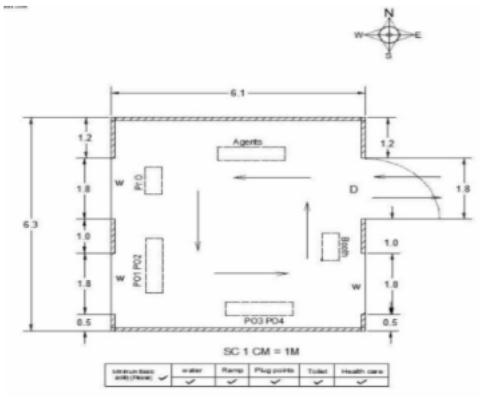

Google Map View

Polling Station Building Front View

Polling Station Front View

Cad View

Key MAP View

1	RTW2827400	பெயர் : சங்கீதா கணவர் பெயர்: துளசிமணி வீட்டு எண் : 0 வயது : 44 பாலினம் : பெண்	Photo is available	2	RTW0122713	பெயர் : புஷ்பாகரன் - தந்தையின் பெயர்: மகாலிங்கம் - வீட்டு எண் : 1 வயது : 54 பாலினம் : ஆண்	Photo is available	3	RTW0122721	பெயர் : மாலினி - கணவர் பெயர்: புஷ்பாகரன் - வீட்டு எண் : 1 வயது : 48 பாலினம் : பெண்	Photo is available
4	FSW8077091	பெயர் : பூபதி - தந்தையின் பெயர்: சுப்பிரமணியம் - வீட்டு எண் : 1/516 வயது : 53 பாலினம் : ஆண்	Photo is available	5	RTW0312694	பெயர் : அண்ணாமலை - தந்தையின் பெயர்: சொங்கப்பசெட்டியார் -- வீட்டு எண் : 1A வயது : 66 பாலினம் : ஆண்	Photo is available	6	RTW0312728	பெயர் : மாதவன் - தந்தையின் பெயர்: அண்ணாமலை - வீட்டு எண் : 1A வயது : 42 பாலினம் : ஆண்	Photo is available
7	RTW0312710	பெயர் : சாந்தகுமார் - தந்தையின் பெயர்: அண்ணாமலை - வீட்டு எண் : 1A/113 வயது : 44 பாலினம் : ஆண்	Photo is available	8	RTW2405900	பெயர் : தேன்மொழி கணவர் பெயர்: சாந்தகுமார் வீட்டு எண் : 1/ஏ 113 வயது : 32 பாலினம் : பெண்	Photo is available	9	RTW2519320	பெயர் : ஜேபல் ஆடம் தந்தையின் பெயர்: இம்மானுவேல் ராஜ் வீட்டு எண் : 4 வயது : 26 பாலினம் : ஆண்	Photo is available
10	RTW2505030	பெயர் : மகாலட்சுமி கணவர் பெயர்: விவேகானந்தன் வீட்டு எண் : 5 பீ வயது : 40 பாலினம் : பெண்	Photo is available	11	RTW1808633	பெயர் : ஜெய்சந்திரன் தந்தையின் பெயர்: தனபால் வீட்டு எண் : 6 வயது : 43 பாலினம் : பெண்	Photo is available	12	RTW0312355	பெயர் : கோமதி - கணவர் பெயர்: நடராஜன் - வீட்டு எண் : 7 வயது : 56 பாலினம் : பெண்	Photo is available
13	RTW0312363	பெயர் : கோபிநாத் - தந்தையின் பெயர்: நடராஜன் - வீட்டு எண் : 7 வயது : 36 பாலினம் : ஆண்	Photo is available	14	RTW2505022	பெயர் : சதீஷ் குமார் தந்தையின் பெயர்: ரவி வீட்டு எண் : 9 வயது : 35 பாலினம் : ஆண்	Photo is available	15	RTW2505055	பெயர் : பாக்கியலட்சுமி கணவர் பெயர்: சதீஸ் குமார் வீட்டு எண் : 9 வயது : 35 பாலினம் : பெண்	Photo is available
16	RTW0718338	பெயர் : ராஜசேகரன் - தந்தையின் பெயர்: அகோரமூர்த்தி - வீட்டு எண் : 10 வயது : 75 பாலினம் : ஆண்	Photo is available	17	RTW0904953	பெயர் : புஷ்பா - கணவர் பெயர்: ராஜசேகரன் - வீட்டு எண் : 10 வயது : 74 பாலினம் : பெண்	Photo is available	18	RTW0718346	பெயர் : இளங்கோ - தந்தையின் பெயர்: ராஜசேகரன் - வீட்டு எண் : 10 வயது : 49 பாலினம் : ஆண்	Photo is available
19	RTW0122762	பெயர் : பரமசிவம் - தந்தையின் பெயர்: ராமசாமி - வீட்டு எண் : 10-4 வயது : 62 பாலினம் : ஆண்	Photo is available	20	RTW0122770	பெயர் : கலைவாணி - கணவர் பெயர்: பரமசிவம் - வீட்டு எண் : 10-4 வயது : 49 பாலினம் : பெண்	Photo is available	21	RTW1447622	பெயர் : மாதாளா - தந்தையின் பெயர்: பரமசிவம் - வீட்டு எண் : 10-4 வயது : 34 பாலினம் : பெண்	Photo is available
22	RTW1631035	பெயர் : சாருலதா - தந்தையின் பெயர்: பரமசிவம் - வீட்டு எண் : 10-4 வயது : 27 பாலினம் : பெண்	Photo is available	23	RTW0312934	பெயர் : அசோக் - தந்தையின் பெயர்: லட்சுமணன் - வீட்டு எண் : 11-2 வயது : 49 பாலினம் : ஆண்	Photo is available	24	RTW0312942	பெயர் : கார்த்திகா - கணவர் பெயர்: அசோக் - வீட்டு எண் : 11-2 வயது : 44 பாலினம் : பெண்	Photo is available
25	RTW2889517	பெயர் : தீபிகா பா தந்தையின் பெயர்: பாலசுப்ரமணி பா வீட்டு எண் : 11/9 வயது : 20 பாலினம் : பெண்	Photo is available	26	RTW1497643	பெயர் : சாரதாமணி - கணவர் பெயர்: அய்யமுத்து - வீட்டு எண் : 12 வயது : 74 பாலினம் : பெண்	Photo is available	27	RTW0551655	பெயர் : தண்டபாணி - தந்தையின் பெயர்: லட்சுமணன் - வீட்டு எண் : 12 வயது : 64 பாலினம் : ஆண்	Photo is available
S	RTW0904847	பெயர் : ரமேஷ் - தந்தையின் பெயர்: சேதுராமன் - வீட்டு எண் : 12 வயது : 57 பாலினம் : ஆண்	Photo is available	29	FSW714462	பெயர் : மாணிக்கம் - கணவர் பெயர்: பேச்சிமுத்து - வீட்டு எண் : 12 வயது : 56 பாலினம் : பெண்	Photo is available	30	RTW1497635	பெயர் : சண்முக சுந்தரம் - தந்தையின் பெயர்: அய்யமுத்து - வீட்டு எண் : 12 வயது : 54 பாலினம் : ஆண்	Photo is available