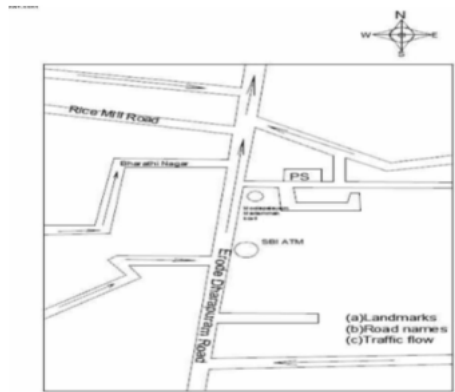

Google Map View

Polling Station Building Front View

Polling Station Front View

Cad View

Key MAP View

1	RTW2827400	பெயர் : சங்கீதா கணவர் பெயர்: துளசிமணி வீட்டு எண் : 0 வயது : 44 பாலினம் : பெண்	Photo is available	2	RTW0122713	பெயர் : புஷ்பாகரன் - தந்தையின் பெயர்: மகாலிங்கம் - வீட்டு எண் : 1 வயது : 54 பாலினம் : ஆண்	Photo is available	3	RTW0122721	பெயர் : மாலினி - கணவர் பெயர்: புஷ்பாகரன் - வீட்டு எண் : 1 வயது : 48 பாலினம் : பெண்	Photo is available
4	FSW8077091	பெயர் : பூபதி - தந்தையின் பெயர்: சுப்பிரமணியம் - வீட்டு எண் : 1/516 வயது : 53 பாலினம் : ஆண்	Photo is available	5	RTW0312694	பெயர் : அண்ணாமலை - தந்தையின் பெயர்: சொங்கப்பசெட்டியார் -- வீட்டு எண் : 1A வயது : 66 பாலினம் : ஆண்	Photo is available	6	RTW0312728	பெயர் : மாதவன் - தந்தையின் பெயர்: அண்ணாமலை - வீட்டு எண் : 1A வயது : 42 பாலினம் : ஆண்	Photo is available
7	RTW0312710	பெயர் : சாந்தகுமார் - தந்தையின் பெயர்: அண்ணாமலை - வீட்டு எண் : 1A/113 வயது : 44 பாலினம் : ஆண்	Photo is available	8	RTW2405900	பெயர் : தேன்மொழி கணவர் பெயர்: சாந்தகுமார் வீட்டு எண் : 1/ஏ 113 வயது : 32 பாலினம் : பெண்	Photo is available	9	RTW2519320	பெயர் : ஜேபல் ஆடம் தந்தையின் பெயர்: இம்மானுவேல் ராஜ் வீட்டு எண் : 4 வயது : 26 பாலினம் : ஆண்	Photo is available
10	RTW2505030	பெயர் : மகாலட்சுமி கணவர் பெயர்: விவேகானந்தன் வீட்டு எண் : 5 பீ வயது : 40 பாலினம் : பெண்	Photo is available	11	RTW1808633	பெயர் : ஜெய்சந்திரன் தந்தையின் பெயர்: தனபால் வீட்டு எண் : 6 வயது : 43 பாலினம் : பெண்	Photo is available	12	RTW0312355	பெயர் : கோமதி - கணவர் பெயர்: நடராஜன் - வீட்டு எண் : 7 வயது : 56 பாலினம் : பெண்	Photo is available
13	RTW0312363	பெயர் : கோபிநாத் - தந்தையின் பெயர்: நடராஜன் - வீட்டு எண் : 7 வயது : 36 பாலினம் : ஆண்	Photo is available	14	RTW2505022	பெயர் : சதீஷ் குமார் தந்தையின் பெயர்: ரவி வீட்டு எண் : 9 வயது : 35 பாலினம் : ஆண்	Photo is available	15	RTW2505055	பெயர் : பாக்கியலட்சுமி கணவர் பெயர்: சதீஸ் குமார் வீட்டு எண் : 9 வயது : 35 பாலினம் : பெண்	Photo is available
16	RTW0718338	பெயர் : ராஜசேகரன் - தந்தையின் பெயர்: அகோரமூர்த்தி - வீட்டு எண் : 10 வயது : 75 பாலினம் : ஆண்	Photo is available	17	RTW0904953	பெயர் : புஷ்பா - கணவர் பெயர்: ராஜசேகரன் - வீட்டு எண் : 10 வயது : 74 பாலினம் : பெண்	Photo is available	18	RTW0718346	பெயர் : இளங்கோ - தந்தையின் பெயர்: ராஜசேகரன் - வீட்டு எண் : 10 வயது : 49 பாலினம் : ஆண்	Photo is available
19	RTW0122762	பெயர் : பரமசிவம் - தந்தையின் பெயர்: ராமசாமி - வீட்டு எண் : 10-4 வயது : 62 பாலினம் : ஆண்	Photo is available	20	RTW0122770	பெயர் : கலைவாணி - கணவர் பெயர்: பரமசிவம் - வீட்டு எண் : 10-4 வயது : 49 பாலினம் : பெண்	Photo is available	21	RTW1447622	பெயர் : மாதாளா - தந்தையின் பெயர்: பரமசிவம் - வீட்டு எண் : 10-4 வயது : 34 பாலினம் : பெண்	Photo is available
22	RTW1631035	பெயர் : சாருலதா - தந்தையின் பெயர்: பரமசிவம் - வீட்டு எண் : 10-4 வயது : 27 பாலினம் : பெண்	Photo is available	23	RTW0312934	பெயர் : அசோக் - தந்தையின் பெயர்: லட்சுமணன் - வீட்டு எண் : 11-2 வயது : 49 பாலினம் : ஆண்	Photo is available	24	RTW0312942	பெயர் : கார்த்திகா - கணவர் பெயர்: அசோக் - வீட்டு எண் : 11-2 வயது : 44 பாலினம் : பெண்	Photo is available
25	RTW2889517	பெயர் : தீபிகா பா தந்தையின் பெயர்: பாலசுப்ரமணி பா வீட்டு எண் : 11/9 வயது : 20 பாலினம் : பெண்	Photo is available	26	RTW1497643	பெயர் : சாரதாமணி - கணவர் பெயர்: அய்யமுத்து - வீட்டு எண் : 12 வயது : 74 பாலினம் : பெண்	Photo is available	27	RTW0551655	பெயர் : தண்டபாணி - தந்தையின் பெயர்: லட்சுமணன் - வீட்டு எண் : 12 வயது : 64 பாலினம் : ஆண்	Photo is available
S	RTW0904847	பெயர் : ரமேஷ் - தந்தையின் பெயர்: சேதுராமன் - வீட்டு எண் : 12 வயது : 57 பாலினம் : ஆண்	Photo is available	29	FSW714462	பெயர் : மாணிக்கம் - கணவர் பெயர்: பேச்சிமுத்து - வீட்டு எண் : 12 வயது : 56 பாலினம் : பெண்	Photo is available	30	RTW1497635	பெயர் : சண்முக சுந்தரம் - தந்தையின் பெயர்: அய்யமுத்து - வீட்டு எண் : 12 வயது : 54 பாலினம் : ஆண்	Photo is available