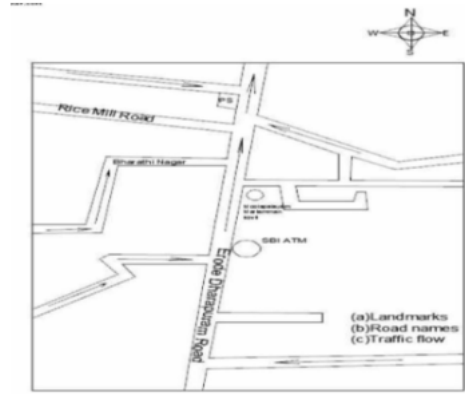

Key MAP View