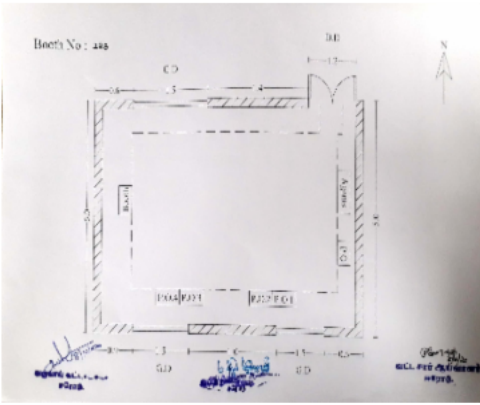

**Google Map View**

**Polling Station Building Front View**

**Polling Station Front View**

**Cad View**

**Key MAP View**

1 பெயர் : பாக்கியலட்சுமி - கணவர் பெயர்: சுப்ரமணியன் - வீட்டு எண் : 1 வயது : 62 பாலினம் : பெண் Photo is available	RTW2182566	# 2 பெயர் : பூர்ண சந்திரன் சு தந்தையின் பெயர்: சுப்ரமணியன் வீட்டு எண் : 1 வயது : 40 பாலினம் : ஆண் Photo is available	RTW1011170	3 பெயர் : ராஜாமணி - கணவர் பெயர்: செல்லமுத்து - வீட்டு எண் : 1-1 வயது : 62 பாலினம் : பெண் Photo is available	RTW2182582
4 பெயர் : ராஜசௌந்தரி - கணவர் பெயர்: பரமானந்தம் - வீட்டு எண் : 2 வயது : 74 பாலினம் : பெண் Photo is available	RTW2182590	5 பெயர் : பிரியகாந்த் - தந்தையின் பெயர்: பரமானந்தம் - வீட்டு எண் : 2 வயது : 52 பாலினம் : ஆண் Photo is available	RTW2182608	6 பெயர் : மதுமால் பி கணவர் பெயர்: ப்ரியாகாத் பி வீட்டு எண் : 2 வயது : 46 பாலினம் : பெண் Photo is available	RTW2853117
7 பெயர் : வசந்த் - தந்தையின் பெயர்: பரமானந்தம் - வீட்டு எண் : 2 வயது : 45 பாலினம் : ஆண் Photo is available	FSW9066101	8 பெயர் : ஜெயலட்சுமி - கணவர் பெயர்: வசந்த் - வீட்டு எண் : 2 வயது : 39 பாலினம் : பெண் Photo is available	RTW1589365	9 பெயர் : ரிஷி பி தந்தையின் பெயர்: ப்ரியாகாத் பி வீட்டு எண் : 2 வயது : 22 பாலினம் : பெண் Photo is available	RTW2853109
10 பெயர் : சாந்தகுமாரி கணவர் பெயர்: கோவிந்தன் வீட்டு எண் : 3 வயது : 85 பாலினம் : பெண் Photo is available	RTW2507788	11 பெயர் : மனோகர் - தந்தையின் பெயர்: கோவிந்த ராஜலலு வீட்டு எண் : 3 வயது : 71 பாலினம் : ஆண் Photo is available	RTW0554774	12 பெயர் : மோகன்ராஜ் - தந்தையின் பெயர்: ராஜகோபால் - வீட்டு எண் : 3 வயது : 55 பாலினம் : ஆண் Photo is available	RTW2182624
13 பெயர் : சிவக்குமார் - தந்தையின் பெயர்: கோவிந்தன் - வீட்டு எண் : 3 வயது : 48 பாலினம் : ஆண் Photo is available	RTW0554881	14 பெயர் : வினோத்துமார் - தந்தையின் பெயர்: மனோகர் - வீட்டு எண் : 3 வயது : 37 பாலினம் : ஆண் Photo is available	RTW0554758	15 பெயர் : மகேஸ்வரி - கணவர் பெயர்: கதிர்வேல் - வீட்டு எண் : 4 வயது : 45 பாலினம் : பெண் Photo is available	FSW8071391
16 பெயர் : கலாவதி - தந்தையின் பெயர்: முத்துசாமி - வீட்டு எண் : 4 வயது : 43 பாலினம் : பெண் Photo is available	RTW1537257	17 பெயர் : சக்திவேல் - தந்தையின் பெயர்: அரசுபெரியான் - வீட்டு எண் : 4 வயது : 43 பாலினம் : ஆண் Photo is available	RTW1537216	18 பெயர் : தர்ஷன் க தாயின் பெயர்: மகேஸ்வரி மு க வீட்டு எண் : 4 வயது : 23 பாலினம் : ஆண் Photo is available	RTW2693042
19 பெயர் : பத்மாவதி - கணவர் பெயர்: கருப்பணன் - வீட்டு எண் : 5 வயது : 83 பாலினம் : பெண் Photo is available	RTW2182632	20 பெயர் : சுவோச்சனா - கணவர் பெயர்: சீனிவாசன் - வீட்டு எண் : 5 வயது : 67 பாலினம் : பெண் Photo is available	RTW2182657	21 பெயர் : புவனேஸ்வரி - கணவர் பெயர்: மாயாண்டி - வீட்டு எண் : 5 வயது : 66 பாலினம் : பெண் Photo is available	RTW2182665
22 பெயர் : தண்டபாணி - தந்தையின் பெயர்: கருப்பணன் - வீட்டு எண் : 5 வயது : 62 பாலினம் : ஆண் Photo is available	RTW2182681	23 பெயர் : விஜயலட்சுமி - கணவர் பெயர்: கோவிந்தன் - வீட்டு எண் : 5 வயது : 60 பாலினம் : பெண் Photo is available	RTW0554899	24 பெயர் : சியாமளாஸ்வரி - கணவர் பெயர்: கண்ணப்பன் - வீட்டு எண் : 5 வயது : 58 பாலினம் : பெண் Photo is available	RTW2182699
25 பெயர் : பேபிகற்பகம் - கணவர் பெயர்: தண்டபாணி - வீட்டு எண் : 5 வயது : 46 பாலினம் : பெண் Photo is available	FSW3859766	26 பெயர் : கோவிந்தராஜ் - தந்தையின் பெயர்: ஜெயராமன் - வீட்டு எண் : 5 வயது : 40 பாலினம் : ஆண் Photo is available	RTW1120393	27 பெயர் : சாந்தகுமாரி - கணவர் பெயர்: கோவிந்தராஜ் - வீட்டு எண் : 5 வயது : 40 பாலினம் : பெண் Photo is available	RTW1120419
28 பெயர் : நாகராணி - தாயின் பெயர்: புவனேஸ்வரி - வீட்டு எண் : 5 வயது : 34 பாலினம் : பெண் Photo is available	RTW0718767	29 பெயர் : நாகம்மாள் - கணவர் பெயர்: சுப்பிரமணி - வீட்டு எண் : 7 வயது : 71 பாலினம் : பெண் Photo is available	RTW0315283	30 பெயர் : நந்தகுமார் - தந்தையின் பெயர்: தியாகராஜன் - வீட்டு எண் : 7 வயது : 48 பாலினம் : ஆண் Photo is available	LTR2300978