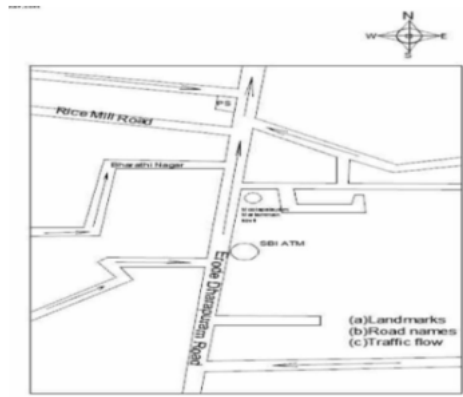

Key MAP View