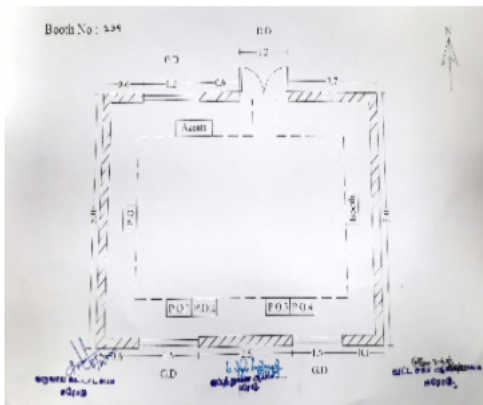

வாக்காளர் பதிவு அலுவலரின்
கையொப்பம்

Nazri Naksha

Google Map View

Polling Station Building Front View

Polling Station Front View

Cad View

Key MAP View

| | | |
|--|--|---|
| 1 பெயர் : மருக்கா அ கணவர் பெயர்: அப்துல் ஜாபர் சாதத் வீட்டு எண் : 1 வயது : 39 பாலினம் : பெண் Photo is available RTW0123893 | 2 பெயர் : முருகானந்தம் தந்தையின் பெயர்: நல்லுசாமி - வீட்டு எண் : 7 வயது : 65 பாலினம் : ஆண் Photo is available RTW0938472 | 3 பெயர் : ஜெயபாரதி கணவர் பெயர்: முருகானந்தம் - வீட்டு எண் : 7 வயது : 56 பாலினம் : பெண் Photo is available RTW0938431 |
| S 4 பெயர் : கண்ணன் சின்னையன் தந்தையின் பெயர்: சின்னையன் ஜே ஏ வீட்டு எண் : 8-9 பீப்லட்8 சுபிக்ஷம் அபா வயது : 57 பாலினம் : ஆண் Photo is available RTW2706778 | 5 பெயர் : ஆர்த்தி கண்ணன் தந்தையின் பெயர்: கண்ணன் சின்னையன் வீட்டு எண் : 8-9 பீப்லட்8 சுபிக்ஷம் அபா வயது : 25 பாலினம் : பெண் Photo is available RTW2706943 | S 6 பெயர் : பொன்மலர் கண்ணன் கணவர் பெயர்: கண்ணன் சின்னையன் வீட்டு எண் : 8-9 பீப்லட்8 சுபிக்ஷம் அபா வயது : 55 பாலினம் : பெண் Photo is available RTW2706760 |
| 7 பெயர் : ஆறுமுகம் - தந்தையின் பெயர்: சோமசுந்தரம் - வீட்டு எண் : 12 வயது : 82 பாலினம் : ஆண் Photo is available FSW9089012 | 8 பெயர் : லோகநாயகி - கணவர் பெயர்: ஆறுமுகம் - வீட்டு எண் : 12 வயது : 76 பாலினம் : பெண் Photo is available FSW9066077 | S 9 பெயர் : மனோகரன் - தந்தையின் பெயர்: சீனிவாசன் - வீட்டு எண் : 12 வயது : 65 பாலினம் : ஆண் Photo is available FSW3630241 |
| 10 பெயர் : லதா - கணவர் பெயர்: மனோகரன் - வீட்டு எண் : 12 வயது : 62 பாலினம் : பெண் Photo is available FSW3630500 | S 11 பெயர் : ஆண்டாள் பிரியலக்ஷ்மி - தந்தையின் பெயர்: மனோகரன் - வீட்டு எண் : 12 வயது : 28 பாலினம் : பெண் Photo is available RTW1447143 | 12 பெயர் : வைத்தீஷ்வரன் - தந்தையின் பெயர்: அப்பாவு - வீட்டு எண் : 14 வயது : 69 பாலினம் : ஆண் Photo is available FSW3748936 |
| 13 பெயர் : ராஜலட்சுமி - கணவர் பெயர்: வைத்தீஷ்வரன் - வீட்டு எண் : 14 வயது : 64 பாலினம் : பெண் Photo is available FSW3615101 | 14 பெயர் : சுகாதர் - தந்தையின் பெயர்: தியாகராஜன் - வீட்டு எண் : 18-1 வயது : 51 பாலினம் : ஆண் Photo is available RTW1202753 | 15 பெயர் : சின்னசாமி - தந்தையின் பெயர்: கந்தன் - வீட்டு எண் : 18-20 வயது : 48 பாலினம் : ஆண் Photo is available RTW0555557 |
| 16 பெயர் : லட்சுமி - கணவர் பெயர்: வைத்தியநாதன் - வீட்டு எண் : 19 வயது : 82 பாலினம் : பெண் Photo is available FSW5130729 | 17 பெயர் : அனந்தநாராயணன் - தந்தையின் பெயர்: வைத்தியநாதன் - வீட்டு எண் : 19 வயது : 58 பாலினம் : ஆண் Photo is available RTW2187268 | 18 பெயர் : சாரதா - கணவர் பெயர்: அனந்தநாராயணன் - வீட்டு எண் : 19 வயது : 55 பாலினம் : பெண் Photo is available FSW3952546 |
| 19 பெயர் : லக்ஷ்மி தந்தையின் பெயர்: அனந்தநாராயணன் வீட்டு எண் : 19 வயது : 26 பாலினம் : பெண் Photo is available RTW1711134 | 20 பெயர் : மீனாட்சி அ தந்தையின் பெயர்: அனந்தநாராயணன் வீட்டு எண் : 19 வயது : 21 பாலினம் : பெண் Photo is available RTW2831543 | 21 பெயர் : சுப்ரமணி - தந்தையின் பெயர்: நல்லப்பகவுண்டர் - வீட்டு எண் : 20 வயது : 75 பாலினம் : ஆண் Photo is available FSW3630183 |
| 22 பெயர் : பரமேஸ்வரி - கணவர் பெயர்: சுப்ரமணி - வீட்டு எண் : 20 வயது : 64 பாலினம் : பெண் Photo is available RTW2187276 | 23 பெயர் : பிரபா - தந்தையின் பெயர்: சுப்பிரமணியம் - வீட்டு எண் : 20 வயது : 45 பாலினம் : பெண் Photo is available FSW5132097 | 24 பெயர் : லதா - தந்தையின் பெயர்: சுப்பிரமணியம் - வீட்டு எண் : 20 வயது : 43 பாலினம் : பெண் Photo is available FSW5131313 |
| 25 பெயர் : கிருஷ்ணசாமி - தந்தையின் பெயர்: பெரியண்ணகவுண்டர் - வீட்டு எண் : 21 வயது : 73 பாலினம் : ஆண் Photo is available FSW3613395 | 26 பெயர் : கனகாம்பாள் - கணவர் பெயர்: கிருஷ்ணசாமி - வீட்டு எண் : 21 வயது : 64 பாலினம் : பெண் Photo is available FSW3613387 | 27 பெயர் : அரவிந்தமகாராஜா - தந்தையின் பெயர்: கிருஷ்ணசாமி - வீட்டு எண் : 21 வயது : 41 பாலினம் : ஆண் Photo is available FSW3922697 |
| # 28 பெயர் : ஆனந்த தேவராஜன் தந்தையின் பெயர்: தேவராஜன் - வீட்டு எண் : 24 வயது : 51 பாலினம் : ஆண் Photo is available RTW2187300 | 29 பெயர் : ஷர்வேஷ் ரா ஆ தந்தையின் பெயர்: ஆனந்த தேவராஜன் வீட்டு எண் : 24/1 எல்ஐசிநகர் வயது : 20 பாலினம் : ஆண் Photo is available RTW2730257 | 30 பெயர் : சமய பிரசாந்த்.மோ தந்தையின் பெயர்: மோகன் வீட்டு எண் : 26/1 வயது : 26 பாலினம் : ஆண் Photo is available RTW2498582 |