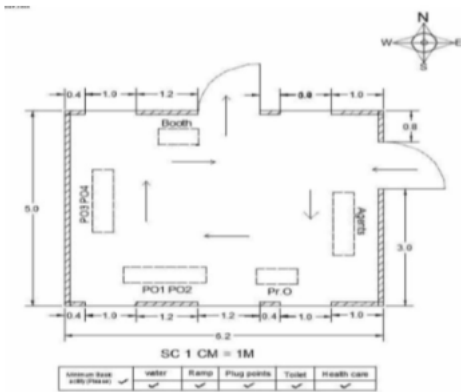

Google Map View

Polling Station Building Front View

Polling Station Front View

Cad View

Key MAP View

1 பெயர் : சதாசிவம் - தந்தையின் பெயர்: கிருஷ்ணசாமி - வீட்டு எண் : 3 வயது : 61 பாலினம் : ஆண் Photo is available	RTW0557413	2 பெயர் : விஜயகுமார் ராஜன் இதரர் பெயர்: நீல் வீட்டு எண் : 3 வயது : 44 பாலினம் : ஆண் Photo is available	RTW2684033	3 பெயர் : மஞ்சளா தேவி பா தந்தையின் பெயர்: பாலசுப்ரமணி வீட்டு எண் : 3,புதுகளளி வலசு வயது : 43 பாலினம் : பெண் Photo is available	RTW2728582
4 பெயர் : தனலட்சுமி - கணவர் பெயர்: சதாசிவம் - வீட்டு எண் : 3,புது கள்ளிவலசு வயது : 51 பாலினம் : பெண் Photo is available	RTW0557405	5 பெயர் : சந்திரன் - தந்தையின் பெயர்: குப்பன் - வீட்டு எண் : 4 வயது : 53 பாலினம் : ஆண் Photo is available	RTW2198950	6 பெயர் : பழனியம்மாள் - கணவர் பெயர்: சந்திரன் - வீட்டு எண் : 4 வயது : 51 பாலினம் : பெண் Photo is available	RTW2198968
7 பெயர் : ராஜாத்தி பிரபாகர் கணவர் பெயர்: பிரபாகர் வீட்டு எண் : 4/2 னீ வயது : 53 பாலினம் : பெண் Photo is available	RTW2425056	8 பெயர் : குப்பன் - தந்தையின் பெயர்: பழனி - வீட்டு எண் : 5 வயது : 74 பாலினம் : ஆண் Photo is available	RTW1352251	9 பெயர் : மாரியம்மாள் - கணவர் பெயர்: சென்னியப்பன் - வீட்டு எண் : 5 வயது : 71 பாலினம் : பெண் Photo is available	RTW2198992
10 பெயர் : வீராசாமி - தந்தையின் பெயர்: சென்னியப்பன் - வீட்டு எண் : 5 வயது : 47 பாலினம் : ஆண் Photo is available	FSW7155583	11 பெயர் : தவமணி - தந்தையின் பெயர்: பொன்னுசாமி - வீட்டு எண் : 5/17 வயது : 34 பாலினம் : பெண் Photo is available	RTW0906677	12 பெயர் : கந்தசாமி தந்தையின் பெயர்: மாறன் வீட்டு எண் : 7 வயது : 63 பாலினம் : ஆண் Photo is available	RTW2199008
13 பெயர் : லட்சுமி - கணவர் பெயர்: கந்தசாமி - வீட்டு எண் : 7 வயது : 59 பாலினம் : பெண் Photo is available	RTW2199016	14 பெயர் : தினேஷ்குமார் - தந்தையின் பெயர்: கந்தசாமி - வீட்டு எண் : 7 வயது : 36 பாலினம் : ஆண் Photo is available	RTW0316570	15 பெயர் : செளமியா - தந்தையின் பெயர்: கந்தசாமி - வீட்டு எண் : 7 வயது : 28 பாலினம் : பெண் Photo is available	RTW1446400
16 பெயர் : விஜயகுமாரி - கணவர் பெயர்: தேவராஜ் - வீட்டு எண் : 8 வயது : 61 பாலினம் : பெண் Photo is available	RTW2199024	17 பெயர் : சிவகுமார் மு தந்தையின் பெயர்: முத்து வீட்டு எண் : 8 வயது : 49 பாலினம் : ஆண் Photo is available	RTW2417566	18 பெயர் : சசி - தந்தையின் பெயர்: சென்னியப்பன் - வீட்டு எண் : 8 வயது : 46 பாலினம் : ஆண் Photo is available	FSW3979945
19 பெயர் : ராமாயி கணவர் பெயர்: சுப்பிரமணி வீட்டு எண் : 8 வயது : 46 பாலினம் : பெண் Photo is available	RTW2513778	20 பெயர் : கிருஷ்ணமூர்த்தி - தந்தையின் பெயர்: தேவராஜ் - வீட்டு எண் : 8 வயது : 45 பாலினம் : ஆண் Photo is available	FSW3888005	21 பெயர் : ஜோதிமணி - கணவர் பெயர்: சசிகுமார் - வீட்டு எண் : 8 வயது : 44 பாலினம் : பெண் Photo is available	FSW3881240
22 பெயர் : ரமேஷ் தந்தையின் பெயர்: அண்ணாதுரை வீட்டு எண் : 8 வயது : 31 பாலினம் : ஆண் Photo is available	RTW2571800	23 பெயர் : சந்தியா கணவர் பெயர்: ரமேஷ் வீட்டு எண் : 8 வயது : 26 பாலினம் : பெண் Photo is available	RTW2571883	24 பெயர் : மைதிலி - கணவர் பெயர்: முருகன் - வீட்டு எண் : 8A வயது : 38 பாலினம் : பெண் Photo is available	RTW0215863
25 பெயர் : யசோதா - கணவர் பெயர்: கிருஷ்ணமூர்த்தி - வீட்டு எண் : 8B வயது : 41 பாலினம் : பெண் Photo is available	RTW0215897	26 பெயர் : நஸ்ரீன் தந்தையின் பெயர்: முகமது ஈசாக் வீட்டு எண் : 9/33 வயது : 22 பாலினம் : பெண் Photo is available	RTW2867489	27 பெயர் : மாபூப் ஜான் கணவர் பெயர்: சிக்கந்தர் பாஷா வீட்டு எண் : 9/35 வயது : 95 பாலினம் : பெண் Photo is available	RTW2876167
28 பெயர் : தீனதயாளன் ர தந்தையின் பெயர்: ரவிசுமார் வீட்டு எண் : 10 வயது : 25 பாலினம் : ஆண் Photo is available	RTW2403616	29 பெயர் : பழனிவேல் - தந்தையின் பெயர்: ஆறுமுகம் - வீட்டு எண் : 10A வயது : 54 பாலினம் : ஆண் Photo is available	FSW8079576	30 பெயர் : சித்ரா - கணவர் பெயர்: பழனிவேல் - வீட்டு எண் : 10A வயது : 52 பாலினம் : பெண் Photo is available	FSW8077646