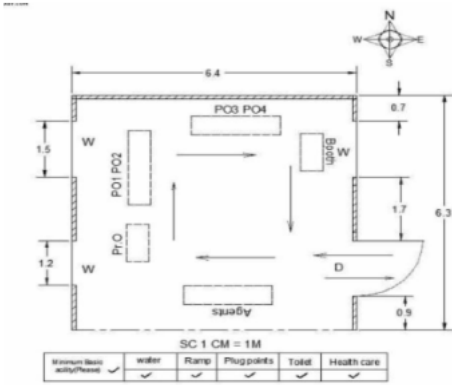

Google Map View

Polling Station Building Front View

PU.M.School, Ramanathapuram - 638005

Polling Station Front View

Cad View

Key MAP View

சட்டமன்றத் தொகுதியின் எண் மற்றும் பெயர் : 99-ஈரோடு (மேற்கு)
பிரிவு எண் மற்றும் பெயர் 1-ஈரோடு (மா) சூரியம்பாளையம் வார்டு 2, அனைநாசுவம்பாளையம்