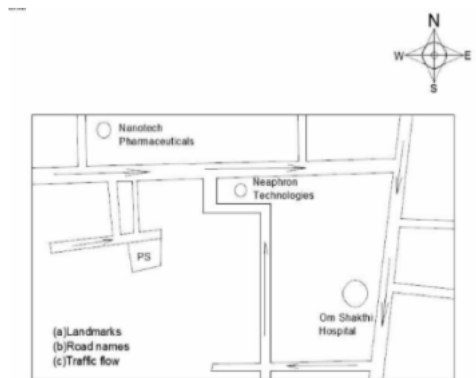

Key MAP View