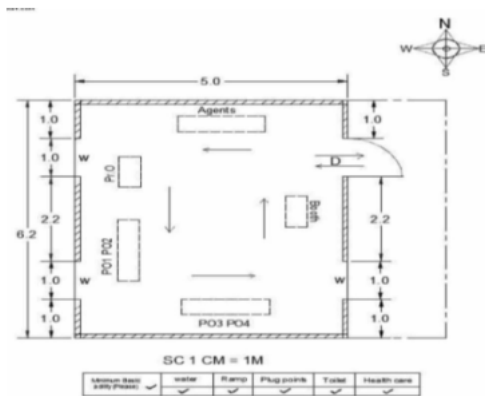

Google Map View

Polling Station Building Front View

Polling Station Front View

Cad View

Key MAP View

1 பெயர் : கார்த்திக் தந்தையின் பெயர்: குமார் வீட்டு எண் : 0 வயது : 26 பாலினம் : ஆண் Photo is available	RTW1763531	2 பெயர் : புவனேஸ்வரி தந்தையின் பெயர்: பரமேஸ்வரன் வீட்டு எண் : 0 வயது : 25 பாலினம் : பெண் Photo is available	RTW2744704	3 பெயர் : பரமேஷ்வரன் தந்தையின் பெயர்: ரவி வீட்டு எண் : 0 வயது : 25 பாலினம் : ஆண் Photo is available	RTW2744753
S 4 பெயர் : அன்பம்மாள் கணவர் பெயர்: சசியாள் - வீட்டு எண் : 1 வயது : 81 பாலினம் : பெண் Photo is available	RTW0911537	5 பெயர் : அர்ஜூனராஜ் - தந்தையின் பெயர்: சண்முகம் - வீட்டு எண் : 1 வயது : 70 பாலினம் : ஆண் Photo is available	RTW0911479	6 பெயர் : பழனியம்மாள் - கணவர் பெயர்: அர்ஜூனராஜ் - வீட்டு எண் : 1 வயது : 70 பாலினம் : பெண் Photo is available	RTW0911487
7 பெயர் : சந்திரசேகரன் - தந்தையின் பெயர்: ரகுநாதன் - வீட்டு எண் : 1 வயது : 64 பாலினம் : ஆண் Photo is available	RTW1477306	8 பெயர் : செல்வராஜ் - தந்தையின் பெயர்: பொன்னுசாமி - வீட்டு எண் : 1 வயது : 63 பாலினம் : ஆண் Photo is available	RTW0911412	S 9 பெயர் : மோகனாம்பாள் கணவர் பெயர்: பழனிசாமி - வீட்டு எண் : 1 வயது : 60 பாலினம் : பெண் Photo is available	RTW1444025
10 பெயர் : பருவதம் - கணவர் பெயர்: கருப்பணன் - வீட்டு எண் : 1 வயது : 54 பாலினம் : பெண் Photo is available	FSW7167059	11 பெயர் : வனிதா - கணவர் பெயர்: சந்திரசேகரன் - வீட்டு எண் : 1 வயது : 54 பாலினம் : பெண் Photo is available	RTW1477314	12 பெயர் : கோவிந்தராஜ் - தந்தையின் பெயர்: குமாரசாமி - வீட்டு எண் : 1 வயது : 52 பாலினம் : ஆண் Photo is available	FSW7167356
# 13 பெயர் : மோகனசுந்தரம் சி தந்தையின் பெயர்: சின்னசாமி - வீட்டு எண் : 19/4 வயது : 49 பாலினம் : ஆண் Photo is available	RTW1124064	14 பெயர் : பூங்கொடி - கணவர் பெயர்: கோவிந்தராஜ் - வீட்டு எண் : 1 வயது : 48 பாலினம் : பெண் Photo is available	FSW7167364	15 பெயர் : பூங்கொடி - கணவர் பெயர்: சேகர் - வீட்டு எண் : 1 வயது : 48 பாலினம் : பெண் Photo is available	RTW1013713
16 பெயர் : தங்கராஜ் - தந்தையின் பெயர்: சிதம்பரம் - வீட்டு எண் : 1 வயது : 46 பாலினம் : ஆண் Photo is available	RTW0911578	# 17 பெயர் : கமலவேணி ப கணவர் பெயர்: மோகனசுந்தரம் வீட்டு எண் : 19/4 வயது : 43 பாலினம் : பெண் Photo is available	RTW1354364	18 பெயர் : ரெங்கநாயகி - கணவர் பெயர்: தங்கராஜ் - வீட்டு எண் : 1 வயது : 42 பாலினம் : பெண் Photo is available	RTW0911586
19 பெயர் : பிரகாஷ் - தந்தையின் பெயர்: அர்ஜூனராஜ் - வீட்டு எண் : 1 வயது : 36 பாலினம் : ஆண் Photo is available	RTW0911495	20 பெயர் : சரத்ராஜ் - தந்தையின் பெயர்: செல்வராஜ் - வீட்டு எண் : 1 வயது : 33 பாலினம் : ஆண் Photo is available	RTW1477074	21 பெயர் : மேரி சோபியா - தந்தையின் பெயர்: பீட்டர் சகாயராஜ் - வீட்டு எண் : 1 வயது : 29 பாலினம் : ஆண் Photo is available	RTW1444587
22 பெயர் : காயத்ரி கணவர் பெயர்: பழனிசாமி பழனிசாமி வீட்டு எண் : 01 வயது : 24 பாலினம் : பெண் Photo is available	RTW2460541	23 பெயர் : கோகிலா கணவர் பெயர்: பூமணி வீட்டு எண் : 1/13 வயது : 29 பாலினம் : பெண் Photo is available	RTW2514107	24 பெயர் : மதியழகன் தந்தையின் பெயர்: ஆறுமுகம் வீட்டு எண் : 1 பீ வயது : 23 பாலினம் : ஆண் Photo is available	RTW2462513
25 பெயர் : ராமகிருஷ்ணன் - தந்தையின் பெயர்: சின்னப்பன் - வீட்டு எண் : 2 வயது : 70 பாலினம் : ஆண் Photo is available	RTW1205467	26 பெயர் : ராமசாமி - தந்தையின் பெயர்: கருப்பண்ணன் - வீட்டு எண் : 2 வயது : 65 பாலினம் : ஆண் Photo is available	RTW2181253	27 பெயர் : முத்துமணி - கணவர் பெயர்: ராமகிருஷ்ணன் - வீட்டு எண் : 2 வயது : 57 பாலினம் : பெண் Photo is available	RTW1205475
28 பெயர் : யுவராஜ் - தந்தையின் பெயர்: ராமகிருஷ்ணன் - வீட்டு எண் : 2 வயது : 40 பாலினம் : ஆண் Photo is available	RTW1205483	29 பெயர் : ஏம்.ஆஈ ஷேக் பாவா இதரர் பெயர்: நதியா பானு வீட்டு எண் : 2 வயது : 40 பாலினம் : ஆண் Photo is available	RTW2404747	30 பெயர் : ரகுநாத் - தந்தையின் பெயர்: ராமகிருஷ்ணன் - வீட்டு எண் : 2 வயது : 38 பாலினம் : ஆண் Photo is available	RTW1205491