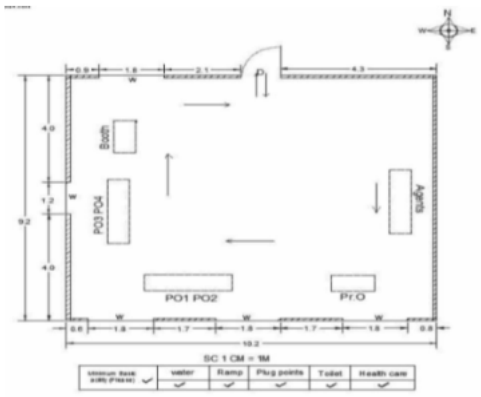

Google Map View

Polling Station Building Front View

Polling Station Front View

Cad View

Key MAP View

1 பெயர் : கணேசன்பிள்ளை - தந்தையின் பெயர்: பெரியசாமிபிள்ளை - வீட்டு எண் : 1 வயது : 72 பாலினம் : ஆண்	FSW9320540 Photo is available	2 பெயர் : பாக்கியம்மாள் - கணவர் பெயர்: சிதம்பரம் - வீட்டு எண் : 1 வயது : 67 பாலினம் : பெண்	RTW0133892 Photo is available	3 பெயர் : சுப்பிரமணி - தந்தையின் பெயர்: ராமசாமி - வீட்டு எண் : 1 வயது : 67 பாலினம் : ஆண்	RTW0139188 Photo is available
4 பெயர் : ஜெயலட்சுமி - கணவர் பெயர்: கணேசன்பிள்ளை - வீட்டு எண் : 1 வயது : 66 பாலினம் : பெண்	FSW9320524 Photo is available	5 பெயர் : முருகன் தந்தையின் பெயர்: முருகேசன் வீட்டு எண் : 1 வயது : 51 பாலினம் : ஆண்	RTW2656965 Photo is available	6 பெயர் : தங்கராஜ் - தந்தையின் பெயர்: சிதம்பரம் - வீட்டு எண் : 1 வயது : 46 பாலினம் : ஆண்	RTW0133900 Photo is available
7 பெயர் : நாகராஜ் - தந்தையின் பெயர்: கிருஷ்ணவேணி - வீட்டு எண் : 1 வயது : 41 பாலினம் : ஆண்	RTW1476910 Photo is available	8 பெயர் : இந்துமதி - தந்தையின் பெயர்: தர்மராஜ் - வீட்டு எண் : 1 வயது : 29 பாலினம் : பெண்	RTW1476944 Photo is available	9 பெயர் : பச்சியம்மாள் - கணவர் பெயர்: முருகன் - வீட்டு எண் : 1E வயது : 50 பாலினம் : பெண்	RTW0133876 Photo is available
10 பெயர் : கண்ணம்மாள் - கணவர் பெயர்: ஜெயராமன் - வீட்டு எண் : 2 வயது : 71 பாலினம் : பெண்	RTW2184828 Photo is available	11 பெயர் : ரமேஷ்குமார் - தந்தையின் பெயர்: பழனிச்சாமி - வீட்டு எண் : 2 வயது : 44 பாலினம் : ஆண்	FSW3840253 Photo is available	12 பெயர் : மாலதி - கணவர் பெயர்: மனோகரன் - வீட்டு எண் : 2 வயது : 44 பாலினம் : பெண்	RTW0912774 Photo is available
13 பெயர் : சண்முகம் - தந்தையின் பெயர்: நாச்சிமுத்து - வீட்டு எண் : 2-1 வயது : 64 பாலினம் : ஆண்	RTW1282482 Photo is available	14 பெயர் : செல்வி - கணவர் பெயர்: சண்முகம் - வீட்டு எண் : 2-1 வயது : 55 பாலினம் : பெண்	RTW1443902 Photo is available	15 பெயர் : சூரியா - தந்தையின் பெயர்: சண்முகம் - வீட்டு எண் : 2-1 வயது : 36 பாலினம் : பெண்	RTW1443878 Photo is available
16 பெயர் : பூபதி தந்தையின் பெயர்: கோபால் - வீட்டு எண் : 2/3 வயது : 36 பாலினம் : ஆண்	RTW1206309 Photo is available	17 பெயர் : சுமதி - கணவர் பெயர்: பூபதி - வீட்டு எண் : 2/3 வயது : 34 பாலினம் : பெண்	RTW1206242 Photo is available	18 பெயர் : சாயிராபானு - கணவர் பெயர்: ஜாஹர்உசேன் - வீட்டு எண் : 3 வயது : 53 பாலினம் : பெண்	RTW1632470 Photo is available
19 பெயர் : மனோகரன் - தந்தையின் பெயர்: பழனிசாமி - வீட்டு எண் : 3 வயது : 47 பாலினம் : ஆண்	FSW3831070 Photo is available	20 பெயர் : ரத்தினம்மாள் - கணவர் பெயர்: செங்கோடகவுண்டர் - வீட்டு எண் : 3-1 வயது : 69 பாலினம் : பெண்	FSW7168594 Photo is available	21 பெயர் : பரமசிவம் - தந்தையின் பெயர்: சுப்பராய கவுண்டர் - வீட்டு எண் : 3-1 வயது : 58 பாலினம் : ஆண்	RTW2184836 Photo is available
22 பெயர் : ஈஸ்வரி - கணவர் பெயர்: பரமசிவம் - வீட்டு எண் : 3-1 வயது : 50 பாலினம் : பெண்	RTW2184844 Photo is available	23 பெயர் : ஜான் மைக்கேல் அ தந்தையின் பெயர்: அந்தோனிசாமி வீட்டு எண் : 3-36 வயது : 44 பாலினம் : ஆண்	RTW0721142 Photo is available	24 பெயர் : ஜீவிமெர்சிலீனா - கணவர் பெயர்: ஜான்மைக்கேல் - வீட்டு எண் : 3-36 வயது : 40 பாலினம் : பெண்	RTW0721159 Photo is available
25 பெயர் : சாம் இன்ஃபன்ட் ஜா தந்தையின் பெயர்: ஜான் மைக்கேல் அ வீட்டு எண் : 3/36 வயது : 19 பாலினம் : ஆண்	RTW2906618 Photo is available	26 பெயர் : ராஜா - தந்தையின் பெயர்: பன்னீர்செல்வம் - வீட்டு எண் : 3-92 வயது : 51 பாலினம் : ஆண்	RTW1282649 Photo is available	27 பெயர் : அமுதா கணவர் பெயர்: ராமகிருஷ்ணன் வீட்டு எண் : 4 வயது : 55 பாலினம் : பெண்	LTR3611753 Photo is available
28 பெயர் : மணி ந தந்தையின் பெயர்: நல்லசிவன் பிள்ளை வீட்டு எண் : 4 வயது : 46 பாலினம் : ஆண்	ZZK0228122 Photo is available	29 பெயர் : வேல்முற்றம் ரா அ தாயின் பெயர்: அமுதா ரா வீட்டு எண் : 4, Sri Nagar வயது : 29 பாலினம் : ஆண்	SCF0706101 Photo is available	30 பெயர் : கனகலட்சுமி - கணவர் பெயர்: மோகன் - வீட்டு எண் : 5 வயது : 76 பாலினம் : பெண்	RTW2184851 Photo is available