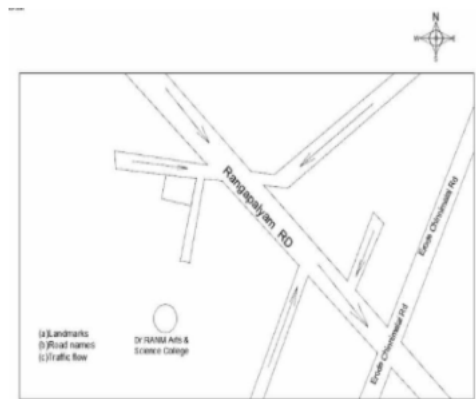

Key MAP View