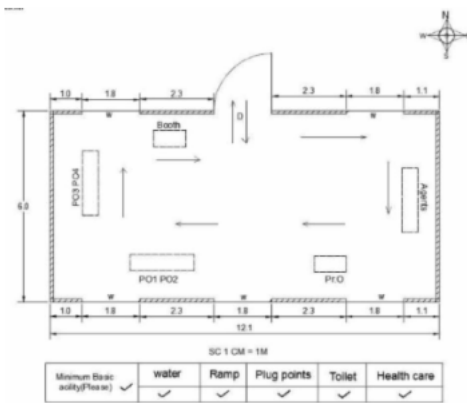

**Google Map View**

**Polling Station Building Front View**

**Polling Station Front View**

**Cad View**

**Key MAP View**

1 பெயர் : வசந்தி - கணவர் பெயர்: சின்ன செங்கோடன் - வீட்டு எண் : 1 வயது : 70 பாலினம் : பெண் Photo is available RTW1591668	2 பெயர் : தர்மலிங்கம் தந்தையின் பெயர்: பொன்னுசாமி வீட்டு எண் : 1 வயது : 62 பாலினம் : ஆண் Photo is available RTW1714153	3 பெயர் : சித்ரா - தந்தையின் பெயர்: மோகன்ராஜ் - வீட்டு எண் : 1 வயது : 35 பாலினம் : பெண் Photo is available RTW1475730
4 பெயர் : பூநிதி தந்தையின் பெயர்: நாகராஜன் வீட்டு எண் : 1 வயது : 24 பாலினம் : ஆண் Photo is available RTW2360030	5 பெயர் : காயத்திரி தந்தையின் பெயர்: விஸ்வேஸ்வரன் வீட்டு எண் : 1/4 வயது : 25 பாலினம் : பெண் Photo is available RTW1811256	6 பெயர் : பிரபாகரன் ர பிரபு தந்தையின் பெயர்: ரவி கே ரவி வீட்டு எண் : 2/172 வயது : 34 பாலினம் : ஆண் Photo is available RTW1670256
7 பெயர் : ஹர்ஷவர்த்தனி தந்தையின் பெயர்: மாதேஷ்வரன் வீட்டு எண் : 3 வயது : 25 பாலினம் : பெண் Photo is available RTW2339802	8 பெயர் : மீனா கே குமார் கணவர் பெயர்: கிருஷ்ணகுமார் வீட்டு எண் : 3/4 வயது : 69 பாலினம் : பெண் Photo is available RTW2465946	9 பெயர் : சிவக்குமார் தந்தையின் பெயர்: சண்முகம் வீட்டு எண் : 3/6 வயது : 46 பாலினம் : ஆண் Photo is available RTW1714138
10 பெயர் : பிரியா கணவர் பெயர்: சிவகுமார் வீட்டு எண் : 3/6 வயது : 43 பாலினம் : பெண் Photo is available RTW1714120	11 பெயர் : மௌனிகா தந்தையின் பெயர்: சிவக்குமார் வீட்டு எண் : 3/6 வயது : 25 பாலினம் : பெண் Photo is available RTW1714161	12 பெயர் : யோகேஷ் தந்தையின் பெயர்: ராசு வீட்டு எண் : 4 வயது : 26 பாலினம் : ஆண் Photo is available RTW1761261
13 பெயர் : சைசில் ஷர்மா தந்தையின் பெயர்: மதன் மோகன் ஷர்மா வீட்டு எண் : 4 வயது : 25 பாலினம் : ஆண் Photo is available RTW2828523	14 பெயர் : பாணு - கணவர் பெயர்: அந்தோனி குரூஸ் - வீட்டு எண் : 5 வயது : 69 பாலினம் : பெண் Photo is available RTW1591783	15 பெயர் : கேதரீன் ஷோபனா - கணவர் பெயர்: அந்தோனி குரூஸ் - வீட்டு எண் : 5 வயது : 46 பாலினம் : பெண் Photo is available RTW1591676
16 பெயர் : மைக்கல்ராஜ் - தந்தையின் பெயர்: அந்தோனி குரூஸ் - வீட்டு எண் : 5 வயது : 41 பாலினம் : ஆண் Photo is available RTW1591759	17 பெயர் : ஜெனிகா - தந்தையின் பெயர்: ரிச்சர்ட் - வீட்டு எண் : 5 வயது : 28 பாலினம் : பெண் Photo is available RTW1591726	18 பெயர் : த்ரிஷா ச தந்தையின் பெயர்: சதீஷ் குமார் அ வீட்டு எண் : 5 வயது : 23 பாலினம் : பெண் Photo is available RTW2712990
19 பெயர் : பிரந்தா - தந்தையின் பெயர்: ஈஸ்வரமூர்த்தி - வீட்டு எண் : 6 வயது : 27 பாலினம் : பெண் Photo is available RTW1632611	20 பெயர் : பவிஷ்யா தந்தையின் பெயர்: சென்னியப்பன் சேனாபதி வீட்டு எண் : 8 வயது : 22 பாலினம் : பெண் Photo is available RTW2626513	21 பெயர் : பெரியசாமி - தந்தையின் பெயர்: ரத்தினசாமி - வீட்டு எண் : 008/1 வயது : 50 பாலினம் : ஆண் Photo is available FLH1391788
22 பெயர் : சாந்தாமணி கணவர் பெயர்: சண்முகசுந்தரம் வீட்டு எண் : 9/10 வயது : 48 பாலினம் : பெண் Photo is available RTW2658839	23 பெயர் : திவ்ய தர்ஷிதி தந்தையின் பெயர்: செந்தில் குமார் வீட்டு எண் : 9, அன்னை சத்யா நகர்,ரங்கம்பாளையம் வயது : 20 பாலினம் : பெண் Photo is available RTW2852077	24 பெயர் : பூநிதி பூர் தந்தையின் பெயர்: பூரீதர் வீட்டு எண் : 9டி வயது : 21 பாலினம் : பெண் Photo is available RTW2806834
25 பெயர் : குணபாலன் பெ தந்தையின் பெயர்: பெரியசாமி வீட்டு எண் : 9,ஹெப்ரோன் இல்லம் வயது : 39 பாலினம் : ஆண் Photo is available RTW2911360	26 பெயர் : கல்பனா கணவர் பெயர்: மணிகண்டன் வீட்டு எண் : 10 வயது : 28 பாலினம் : பெண் Photo is available RTW2520955	27 பெயர் : கிர்திக் தந்தையின் பெயர்: சிவக்குமார் வீட்டு எண் : 10/2 வயது : 23 பாலினம் : ஆண் Photo is available RTW2574242
28 பெயர் : சினேகா தந்தையின் பெயர்: சண்முகசுந்தரம் வீட்டு எண் : 11 வயது : 24 பாலினம் : பெண் Photo is available RTW2658854	29 பெயர் : பேபி கணவர் பெயர்: முருகன் வீட்டு எண் : 11/19 வயது : 38 பாலினம் : பெண் Photo is available RTW2567030	30 பெயர் : லோகநாதன் - தந்தையின் பெயர்: லட்சுமணன் - வீட்டு எண் : 11 இராநிஅந் தெரு வயது : 68 பாலினம் : ஆண் Photo is available RTW0136135