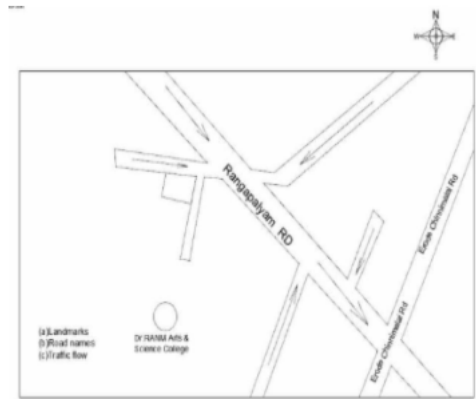

Key MAP View