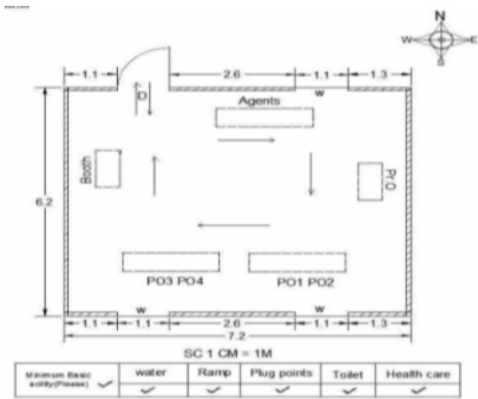

Google Map View

Polling Station Building Front View

Polling Station Front View

Cad View

Key MAP View

1 பெயர் : தங்கராஜ் - தந்தையின் பெயர்: காட்பாடி - வீட்டு எண் : 1 வயது : 68 பாலினம் : ஆண்	RTW1356260 Photo is available	2 பெயர் : பழனியம்மாள் - கணவர் பெயர்: மாணிக்கம் - வீட்டு எண் : 1 வயது : 59 பாலினம் : பெண்	FSW7187693 Photo is available	3 பெயர் : பாப்பூ - கணவர் பெயர்: கிருஷ்ணமூர்த்தி - வீட்டு எண் : 1 வயது : 53 பாலினம் : பெண்	RTW0746503 Photo is available
4 பெயர் : பழனிச்சாமி - தந்தையின் பெயர்: ராமசாமி - வீட்டு எண் : 1 வயது : 53 பாலினம் : ஆண்	RTW0077065 Photo is available	5 பெயர் : விஜி - கணவர் பெயர்: குமார் - வீட்டு எண் : 1 வயது : 51 பாலினம் : பெண்	RTW0322016 Photo is available	6 பெயர் : மகாமுனி - தந்தையின் பெயர்: மூக்கன் - வீட்டு எண் : 1 வயது : 49 பாலினம் : ஆண்	RTW1128156 Photo is available
7 பெயர் : ராஜ்முகம்மது - தந்தையின் பெயர்: பட்டேஜான் - வீட்டு எண் : 1 வயது : 49 பாலினம் : ஆண்	RTW1127794 Photo is available	8 பெயர் : மோகன்குமார் - தந்தையின் பெயர்: பூசப்பன் - வீட்டு எண் : 1 வயது : 46 பாலினம் : ஆண்	FSW3670296 Photo is available	9 பெயர் : யோகச்சந்திரன் - தந்தையின் பெயர்: துரைசாமி - வீட்டு எண் : 1 வயது : 46 பாலினம் : ஆண்	RTW1015288 Photo is available
10 பெயர் : பாஸ்கரன் - தந்தையின் பெயர்: பூசப்ப கவுண்டர் - வீட்டு எண் : 1 வயது : 44 பாலினம் : ஆண்	FSW7186000 Photo is available	11 பெயர் : ஜான்ஸிராணி - தந்தையின் பெயர்: அரவிந்தன் - வீட்டு எண் : 1 வயது : 42 பாலினம் : பெண்	RTW0621714 Photo is available	12 பெயர் : கவிதா - கணவர் பெயர்: காளியப்பன் - வீட்டு எண் : 1 வயது : 38 பாலினம் : பெண்	RTW1015064 Photo is available
13 பெயர் : பரிமளா - கணவர் பெயர்: சக்திவேல் - வீட்டு எண் : 1 வயது : 37 பாலினம் : பெண்	RTW1127836 Photo is available	14 பெயர் : சக்திவேல் - தந்தையின் பெயர்: சிவசங்கரன் - வீட்டு எண் : 1 வயது : 36 பாலினம் : ஆண்	RTW1127844 Photo is available	15 பெயர் : கவிதா - கணவர் பெயர்: மகாமுனி - வீட்டு எண் : 1 வயது : 36 பாலினம் : பெண்	RTW1128149 Photo is available
16 பெயர் : பிரியா - கணவர் பெயர்: யோகசந்திரன் - வீட்டு எண் : 1 வயது : 36 பாலினம் : பெண்	RTW1015296 Photo is available	17 பெயர் : கருணாகரன் - தந்தையின் பெயர்: ரெங்கநாதன் - வீட்டு எண் : 1 வயது : 34 பாலினம் : ஆண்	RTW1128206 Photo is available	18 பெயர் : தினேஷ் - தந்தையின் பெயர்: மோகன்ராஜ் - வீட்டு எண் : 1 வயது : 31 பாலினம் : ஆண்	RTW1128180 Photo is available
19 பெயர் : விஜய் - தந்தையின் பெயர்: சந்திரசேகர் - வீட்டு எண் : 1 வயது : 30 பாலினம் : ஆண்	RTW1356138 Photo is available	20 பெயர் : வேலுமணி - தந்தையின் பெயர்: தங்கராஜ் - வீட்டு எண் : 1 வயது : 29 பாலினம் : ஆண்	RTW1591874 Photo is available	21 பெயர் : கோகலகண்ணன் - தந்தையின் பெயர்: குமார் - வீட்டு எண் : 1 வயது : 28 பாலினம் : ஆண்	RTW1592179 Photo is available
22 பெயர் : ஜெயபுரீ கணவர் பெயர்: சும்ன் வீட்டு எண் : 01 வயது : 28 பாலினம் : பெண்	RTW1672468 Photo is available	23 பெயர் : விஜயநந்தினி தந்தையின் பெயர்: கார்சாமி வீட்டு எண் : 1/1 வயது : 20 பாலினம் : பெண்	RTW2753382 Photo is available	24 பெயர் : டெய்சிராணி - கணவர் பெயர்: ஜோசப்ராஜ் - வீட்டு எண் : 1E வயது : 60 பாலினம் : பெண்	RTW0915603 Photo is available
25 பெயர் : யுவராஜ் - தந்தையின் பெயர்: ராஜேந்திரன் - வீட்டு எண் : 1E வயது : 40 பாலினம் : ஆண்	FSW7185085 Photo is available	# 26 பெயர் : பிரிசில்லா இலாஞ்சலின் ஜோசப்ராஜ் தந்தையின் பெயர்: ஜோசப்ராஜ் - வீட்டு எண் : 1E வயது : 37 பாலினம் : பெண்	RTW0915777 Photo is available	# 27 பெயர் : ஜோசுவா டேனியல் ஜோசப்ராஜ் தந்தையின் பெயர்: ஜோசப்ராஜ் - வீட்டு எண் : 1E வயது : 33 பாலினம் : ஆண்	RTW0915322 Photo is available
28 பெயர் : சுலோச்சனா கணவர் பெயர்: நடராஜ் வீட்டு எண் : 2 வயது : 76 பாலினம் : பெண்	RTW2503480 Photo is available	29 பெயர் : கெங்கேஸ்வரி - கணவர் பெயர்: ராஜகோபால் - வீட்டு எண் : 2 வயது : 65 பாலினம் : பெண்	RTW1283753 Photo is available	30 பெயர் : கவிதா - கணவர் பெயர்: அசோகன் - வீட்டு எண் : 2-1 வயது : 49 பாலினம் : பெண்	FSW7185747 Photo is available