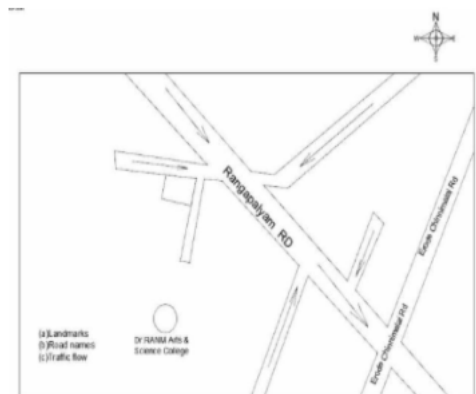

கையொப்பம்

Nazri Naksha

Google Map View

Polling Station Building Front View

Polling Station Front View

Cad View

Key MAP View

1 பெயர் : துரையன் - தந்தையின் பெயர்: செம்பன் - வீட்டு எண் : 1 வயது : 55 பாலினம் : ஆண் Photo is available RTW0916460	2 பெயர் : சின்னசாமி தந்தையின் பெயர்: தங்கவேல் வீட்டு எண் : 1 வயது : 50 பாலினம் : ஆண் Photo is available RTW2687135	3 பெயர் : செல்வராஜ் தந்தையின் பெயர்: தர்மராஜ் வீட்டு எண் : 1 வயது : 49 பாலினம் : ஆண் Photo is available RTW2360410
4 பெயர் : கந்தசாமி - தந்தையின் பெயர்: நடேசன் - வீட்டு எண் : 1 வயது : 46 பாலினம் : ஆண் Photo is available FSW9322652	S 5 பெயர் : ரகுநாத் தந்தையின் பெயர்: சின்னசாமி வீட்டு எண் : 1 வயது : 22 பாலினம் : ஆண் Photo is available RTW2657377	6 பெயர் : மோனிஷா தந்தையின் பெயர்: கங்காதரன் வீட்டு எண் : 1/1 வயது : 30 பாலினம் : பெண் Photo is available RTW1651520
7 பெயர் : கிஷோர் - தந்தையின் பெயர்: கிருஷ்ணன் - வீட்டு எண் : 1E வயது : 32 பாலினம் : ஆண் Photo is available RTW0915967	8 பெயர் : தி ஸ்ரீராம் குமார் தந்தையின் பெயர்: திருவேங்கடம் வீட்டு எண் : 1,சுப்ரமணிய நகர் வயது : 37 பாலினம் : ஆண் Photo is available RTW2753333	9 பெயர் : பூமதி - கணவர் பெயர்: இராமலிங்கம் - வீட்டு எண் : 02 வயது : 62 பாலினம் : பெண் Photo is available AWJ0077974
10 பெயர் : கௌதமி - கணவர் பெயர்: பூபதி - வீட்டு எண் : 2 வயது : 36 பாலினம் : பெண் Photo is available AWJ0743195	S 11 பெயர் : மனோகரன் - தந்தையின் பெயர்: ஆறுமுகம் - வீட்டு எண் : 03 வயது : 58 பாலினம் : ஆண் Photo is available FSW9320284	S 12 பெயர் : கவிதா - கணவர் பெயர்: மனோகரன் - வீட்டு எண் : 3 நாயகம் நகர் வயது : 49 பாலினம் : பெண் Photo is available FSW7184963
13 பெயர் : ஹரிஹரன் - தந்தையின் பெயர்: சந்தானப்பிள்ளை - வீட்டு எண் : 4 வயது : 69 பாலினம் : ஆண் Photo is available FSW3912391	14 பெயர் : எத்திராஜ் - தந்தையின் பெயர்: ராஜகுமார் - வீட்டு எண் : 4 வயது : 52 பாலினம் : ஆண் Photo is available RTW1284579	15 பெயர் : மனோகரன் - தந்தையின் பெயர்: ஏசையன் - வீட்டு எண் : 5 வயது : 65 பாலினம் : ஆண் Photo is available RTW1129592
16 பெயர் : லீலா - கணவர் பெயர்: மனோகரன் - வீட்டு எண் : 5 வயது : 61 பாலினம் : பெண் Photo is available RTW1129584	17 பெயர் : கணேஷ் குமார் நீல் தாயின் பெயர்: சரோஜா கே வீட்டு எண் : 5 வயது : 52 பாலினம் : ஆண் Photo is available RTW2556025	18 பெயர் : சகுந்தலா - கணவர் பெயர்: வரதராஜன் - வீட்டு எண் : 5 வயது : 39 பாலினம் : பெண் Photo is available RTW1284850
19 பெயர் : மனோ ராஜ்குமார் - தந்தையின் பெயர்: மனோகரன் - வீட்டு எண் : 5 வயது : 38 பாலினம் : ஆண் Photo is available RTW1129568	20 பெயர் : மனோசந்தோஷ்குமார் - தந்தையின் பெயர்: மனோகரன் - வீட்டு எண் : 5 வயது : 35 பாலினம் : ஆண் Photo is available RTW1129550	21 பெயர் : மனோ விஜேஸ்குமார் - தந்தையின் பெயர்: மனோ - வீட்டு எண் : 5 வயது : 33 பாலினம் : ஆண் Photo is available RTW1129543
22 பெயர் : பிரேமா பாய் - கணவர் பெயர்: துரைராஜ் - வீட்டு எண் : 6 வயது : 83 பாலினம் : பெண் Photo is available RTW0568501	23 பெயர் : தீபா - கணவர் பெயர்: முத்தையா பிரேமராஜ்குமார் - வீட்டு எண் : 6 வயது : 48 பாலினம் : பெண் Photo is available RTW0568527	24 பெயர் : பிரபு - தந்தையின் பெயர்: ஜெகநாதன் - வீட்டு எண் : 6 வயது : 42 பாலினம் : ஆண் Photo is available RTW0569897
25 பெயர் : ரவி - தந்தையின் பெயர்: வில்சன் - வீட்டு எண் : 7 வயது : 58 பாலினம் : ஆண் Photo is available RTW0568964	26 பெயர் : கார்த்திகேயன் தந்தையின் பெயர்: பெரியசாமி வீட்டு எண் : 7 வயது : 28 பாலினம் : ஆண் Photo is available RTW2747921	27 பெயர் : தரணிஷ் வ தந்தையின் பெயர்: வடிவேல் வீட்டு எண் : 08 வயது : 20 பாலினம் : ஆண் Photo is available RTW2929644
28 பெயர் : அரவிந்த் பா தந்தையின் பெயர்: பார்த்திபன் வீட்டு எண் : 8 பாலக்காட்டு மேடு வயது : 21 பாலினம் : ஆண் Photo is available RTW2929883	29 பெயர் : ராதா கணவர் பெயர்: கண்ணன் வீட்டு எண் : 10 வயது : 60 பாலினம் : பெண் Photo is available RTW1714435	30 பெயர் : ஜார்ஜ் சாமுவேல் - தாயின் பெயர்: மயிலம்மாள் - வீட்டு எண் : 10 வயது : 47 பாலினம் : ஆண் Photo is available RTW0568733