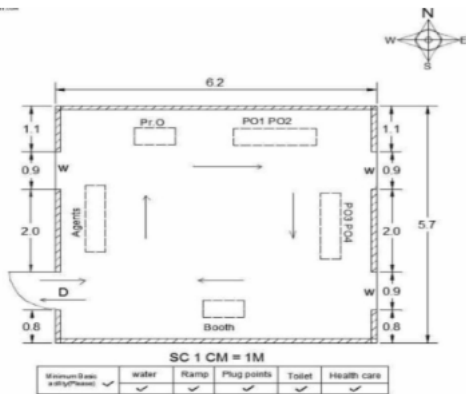

கையொப்பம்

Nazri Naksha

Google Map View

Polling Station Building Front View

Polling Station Front View

Cad View

Key MAP View

1 பெயர் : துரையன் - தந்தையின் பெயர்: செம்பன் - வீட்டு எண் : 1 வயது : 55 பாலினம் : ஆண் Photo is available RTW0916460	2 பெயர் : சின்னசாமி தந்தையின் பெயர்: தங்கவேல் வீட்டு எண் : 1 வயது : 50 பாலினம் : ஆண் Photo is available RTW2687135	3 பெயர் : செல்வராஜ் தந்தையின் பெயர்: தர்மராஜ் வீட்டு எண் : 1 வயது : 49 பாலினம் : ஆண் Photo is available RTW2360410
4 பெயர் : கந்தசாமி - தந்தையின் பெயர்: நடேசன் - வீட்டு எண் : 1 வயது : 46 பாலினம் : ஆண் Photo is available FSW9322652	S 5 பெயர் : ரகுநாத் தந்தையின் பெயர்: சின்னசாமி வீட்டு எண் : 1 வயது : 22 பாலினம் : ஆண் Photo is available RTW2657377	6 பெயர் : மோனிஷா தந்தையின் பெயர்: கங்காதரன் வீட்டு எண் : 1/1 வயது : 30 பாலினம் : பெண் Photo is available RTW1651520
7 பெயர் : கிஷோர் - தந்தையின் பெயர்: கிருஷ்ணன் - வீட்டு எண் : 1E வயது : 32 பாலினம் : ஆண் Photo is available RTW0915967	8 பெயர் : தி ஸ்ரீராம் குமார் தந்தையின் பெயர்: திருவேங்கடம் வீட்டு எண் : 1,சுப்ரமணிய நகர் வயது : 37 பாலினம் : ஆண் Photo is available RTW2753333	9 பெயர் : பூமதி - கணவர் பெயர்: இராமலிங்கம் - வீட்டு எண் : 02 வயது : 62 பாலினம் : பெண் Photo is available AWJ0077974
10 பெயர் : கௌதமி - கணவர் பெயர்: பூபதி - வீட்டு எண் : 2 வயது : 36 பாலினம் : பெண் Photo is available AWJ0743195	S 11 பெயர் : மனோகரன் - தந்தையின் பெயர்: ஆறுமுகம் - வீட்டு எண் : 03 வயது : 58 பாலினம் : ஆண் Photo is available FSW9320284	S 12 பெயர் : கவிதா - கணவர் பெயர்: மனோகரன் - வீட்டு எண் : 3 நாயகம் நகர் வயது : 49 பாலினம் : பெண் Photo is available FSW7184963
13 பெயர் : ஹரிஹரன் - தந்தையின் பெயர்: சந்தானப்பிள்ளை - வீட்டு எண் : 4 வயது : 69 பாலினம் : ஆண் Photo is available FSW3912391	14 பெயர் : எத்திராஜ் - தந்தையின் பெயர்: ராஜகுமார் - வீட்டு எண் : 4 வயது : 52 பாலினம் : ஆண் Photo is available RTW1284579	15 பெயர் : மனோகரன் - தந்தையின் பெயர்: ஏசையன் - வீட்டு எண் : 5 வயது : 65 பாலினம் : ஆண் Photo is available RTW1129592
16 பெயர் : லீலா - கணவர் பெயர்: மனோகரன் - வீட்டு எண் : 5 வயது : 61 பாலினம் : பெண் Photo is available RTW1129584	17 பெயர் : கணேஷ் குமார் நீல் தாயின் பெயர்: சரோஜா கே வீட்டு எண் : 5 வயது : 52 பாலினம் : ஆண் Photo is available RTW2556025	18 பெயர் : சகுந்தலா - கணவர் பெயர்: வரதராஜன் - வீட்டு எண் : 5 வயது : 39 பாலினம் : பெண் Photo is available RTW1284850
19 பெயர் : மனோ ராஜ்குமார் - தந்தையின் பெயர்: மனோகரன் - வீட்டு எண் : 5 வயது : 38 பாலினம் : ஆண் Photo is available RTW1129568	20 பெயர் : மனோசந்தோஷ்குமார் - தந்தையின் பெயர்: மனோகரன் - வீட்டு எண் : 5 வயது : 35 பாலினம் : ஆண் Photo is available RTW1129550	21 பெயர் : மனோ விஜேஸ்குமார் - தந்தையின் பெயர்: மனோ - வீட்டு எண் : 5 வயது : 33 பாலினம் : ஆண் Photo is available RTW1129543
22 பெயர் : பிரேமா பாய் - கணவர் பெயர்: துரைராஜ் - வீட்டு எண் : 6 வயது : 83 பாலினம் : பெண் Photo is available RTW0568501	23 பெயர் : தீபா - கணவர் பெயர்: முத்தையா பிரேமராஜ்குமார் - வீட்டு எண் : 6 வயது : 48 பாலினம் : பெண் Photo is available RTW0568527	24 பெயர் : பிரபு - தந்தையின் பெயர்: ஜெகநாதன் - வீட்டு எண் : 6 வயது : 42 பாலினம் : ஆண் Photo is available RTW0569897
25 பெயர் : ரவி - தந்தையின் பெயர்: வில்சன் - வீட்டு எண் : 7 வயது : 58 பாலினம் : ஆண் Photo is available RTW0568964	26 பெயர் : கார்த்திகேயன் தந்தையின் பெயர்: பெரியசாமி வீட்டு எண் : 7 வயது : 28 பாலினம் : ஆண் Photo is available RTW2747921	27 பெயர் : தரணிஷ் வ தந்தையின் பெயர்: வடிவேல் வீட்டு எண் : 08 வயது : 20 பாலினம் : ஆண் Photo is available RTW2929644
28 பெயர் : அரவிந்த் பா தந்தையின் பெயர்: பார்த்திபன் வீட்டு எண் : 8 பாலக்காட்டு மேடு வயது : 21 பாலினம் : ஆண் Photo is available RTW2929883	29 பெயர் : ராதா கணவர் பெயர்: கண்ணன் வீட்டு எண் : 10 வயது : 60 பாலினம் : பெண் Photo is available RTW1714435	30 பெயர் : ஜார்ஜ் சாமுவேல் - தாயின் பெயர்: மயிலம்மாள் - வீட்டு எண் : 10 வயது : 47 பாலினம் : ஆண் Photo is available RTW0568733