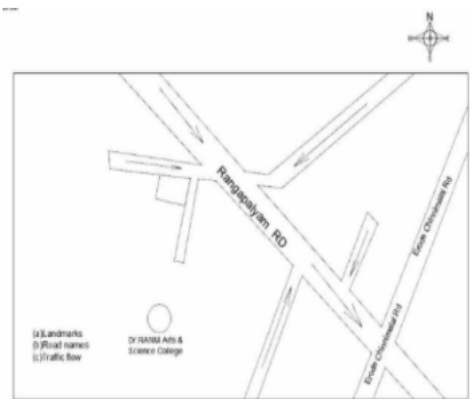

Key MAP View