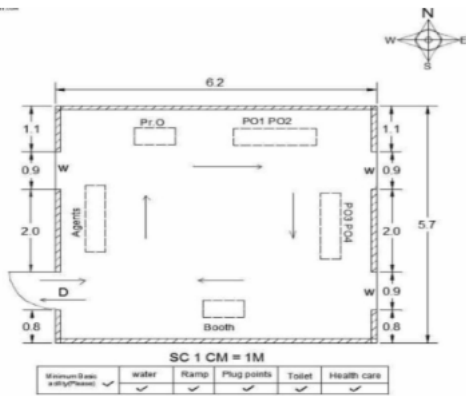

**Google Map View**

**Polling Station Building Front View**

**Polling Station Front View**

**Cad View**

**Key MAP View**

1 பெயர் : ராஜேஸ்வரி தி கணவர் பெயர்: திருவேங்கடம் வீட்டு எண் : 1,சுப்ரமணிய நகர் வயது : 64 பாலினம் : பெண் Photo is available	RTW2753317	2 பெயர் : பூபதி - தாயின் பெயர்: பூமதி - வீட்டு எண் : 02 வயது : 36 பாலினம் : ஆண் Photo is available	AWJ0292797	3 பெயர் : மணிகண்டன் - தந்தையின் பெயர்: தயாளன் - வீட்டு எண் : 2/ஏ வயது : 50 பாலினம் : ஆண் Photo is available	XUY0241786
4 பெயர் : கௌசல்யா ப தந்தையின் பெயர்: பழனிசாமி வீட்டு எண் : 2/ஏ வயது : 39 பாலினம் : பெண் Photo is available	RTW2815140	5 பெயர் : மஞ்சு ஆ கணவர் பெயர்: அருண்கீர்த்தி வீட்டு எண் : 2, சுப்ரமணியா நகர் வயது : 26 பாலினம் : பெண் Photo is available	RTW2698033	6 பெயர் : வாயிஸ் கணவர் பெயர்: கிருஷ்ணமூர்த்தி வீட்டு எண் : 4/90 வயது : 37 பாலினம் : பெண் Photo is available	RTW2467199
7 பெயர் : மஞ்சு - தந்தையின் பெயர்: தனசேகர் - வீட்டு எண் : 005 ரயில் நகர் ரங்கம்பாளையம் வயது : 35 பாலினம் : பெண் Photo is available	RTW0488478	8 பெயர் : பொன்கனி ஆ கணவர் பெயர்: தினேஷராஜ் வீட்டு எண் : 6/7 வயது : 35 பாலினம் : பெண் Photo is available	RTW2825453	9 பெயர் : வே மதன் தந்தையின் பெயர்: வி வேலுச்சாமி வீட்டு எண் : 6,வெற்றிநகர் வயது : 20 பாலினம் : ஆண் Photo is available	RTW2785764
10 பெயர் : தமிழரசி கணவர் பெயர்: பார்த்திபன் வீட்டு எண் : 8 வயது : 55 பாலினம் : பெண் Photo is available	RTW2531697	11 பெயர் : சதிஸ்குமார் - தந்தையின் பெயர்: மனோகரன் - வீட்டு எண் : 10-11 வயது : 38 பாலினம் : ஆண் Photo is available	RTW0570374	12 பெயர் : கவின்குமார் - தந்தையின் பெயர்: மனோகரன் - வீட்டு எண் : 10-11 வயது : 35 பாலினம் : ஆண் Photo is available	RTW0570382
13 பெயர் : இளவரசு - தந்தையின் பெயர்: மோசஸ் - வீட்டு எண் : 10-99 வயது : 65 பாலினம் : ஆண் Photo is available	RTW1015973	14 பெயர் : ஸ்டெல்லாமனோகரி - கணவர் பெயர்: இளவரசு - வீட்டு எண் : 10-99 வயது : 64 பாலினம் : பெண் Photo is available	RTW1015940	15 பெயர் : டேனிஷ்முத்துசாமுவேல் - தந்தையின் பெயர்: இளவரசு - வீட்டு எண் : 10-99 வயது : 32 பாலினம் : ஆண் Photo is available	RTW1015957
16 பெயர் : கோகுல் - தந்தையின் பெயர்: மாதவன் - வீட்டு எண் : 14 வயது : 42 பாலினம் : ஆண் Photo is available	RTW0944355	17 பெயர் : அன்பரசு - தந்தையின் பெயர்: வெங்கடாசலம் - வீட்டு எண் : 16-345 வயது : 32 பாலினம் : ஆண் Photo is available	RTW1128404	18 பெயர் : கார்த்திக் தந்தையின் பெயர்: தாமோதரன் வீட்டு எண் : 19 வயது : 37 பாலினம் : ஆண் Photo is available	RTW2725034
19 பெயர் : சார்லஸ் சதீஷ்குமார் தந்தையின் பெயர்: கில்பர்ட் கில்பர்ட் வீட்டு எண் : 23 வயது : 43 பாலினம் : ஆண் Photo is available	RTW2475424	20 பெயர் : குப்புசாமி - தந்தையின் பெயர்: கருப்பணன் - வீட்டு எண் : 23/24 வயது : 60 பாலினம் : ஆண் Photo is available	RTW0940122	21 பெயர் : அர்ச்சுனா - தந்தையின் பெயர்: குப்புசாமி - வீட்டு எண் : 23/24 வயது : 35 பாலினம் : பெண் Photo is available	RTW0940098
S 22 பெயர் : பாஸ்கரன் தந்தையின் பெயர்: கிருஷ்ணமூர்த்தி வீட்டு எண் : 28 வயது : 63 பாலினம் : ஆண் DELETED Photo is available	RTW2878296	23 பெயர் : கே கரண் தந்தையின் பெயர்: ம் குல்தைவல் ம்குலந்தைவேல் வீட்டு எண் : 30 வயது : 25 பாலினம் : ஆண் Photo is available	RTW2885663	24 பெயர் : ஜோஸ்பின் கணவர் பெயர்: ஆனந்தகுமார் - வீட்டு எண் : 30/1 வயது : 45 பாலினம் : பெண் Photo is available	FSW8173213
25 பெயர் : ராகுல் டேவிட் தந்தையின் பெயர்: முத்தையா பிரேம் ராஜ்குமார் வீட்டு எண் : 40 வயது : 25 பாலினம் : ஆண் Photo is available	RTW2492072	26 பெயர் : கோகிலா - கணவர் பெயர்: முருகவேல் - வீட்டு எண் : 42 வயது : 45 பாலினம் : பெண் Photo is available	RTW0091066	27 பெயர் : ஜீவானந்தம் தந்தையின் பெயர்: முருகேசன் வீட்டு எண் : 44 வயது : 27 பாலினம் : ஆண் Photo is available	RTW2534378
28 பெயர் : ஜான் ஐசக் தந்தையின் பெயர்: சுந்தரம் வீட்டு எண் : 45 வயது : 73 பாலினம் : ஆண் Photo is available	RTW2460798	29 பெயர் : கலைச்செல்வி சாந்தகுமாரி கணவர் பெயர்: ஜான் ஐசக் வீட்டு எண் : 45 வயது : 67 பாலினம் : பெண் Photo is available	RTW2447472	30 பெயர் : கேத்தரின் பெல்சியா தந்தையின் பெயர்: ஜான் ஐசக் வீட்டு எண் : 45 வயது : 33 பாலினம் : பெண் Photo is available	RTW2487486