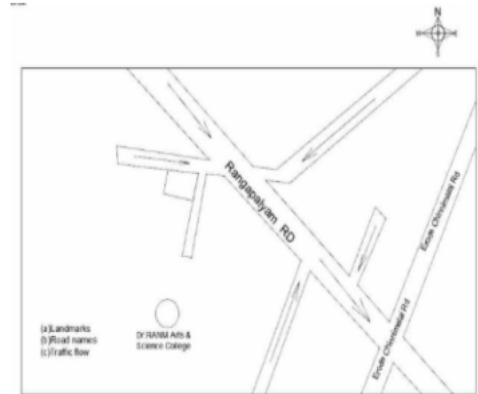

Key MAP View