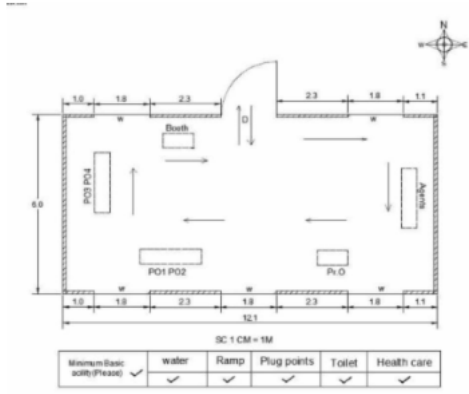

**Google Map View**

**Polling Station Building Front View**

**Polling Station Front View**

**Cad View**

**Key MAP View**

1 பெயர் : நாகராஜ் - தந்தையின் பெயர்: செல்லமுத்து - வீட்டு எண் : 1 வயது : 77 பாலினம் : ஆண் Photo is available	FSW3939535	2 பெயர் : சிவகாமி - கணவர் பெயர்: நாகராஜ் - வீட்டு எண் : 1 வயது : 69 பாலினம் : பெண் Photo is available	FSW7185457	3 பெயர் : சாந்தி கணவர் பெயர்: மணி வீட்டு எண் : 1 வயது : 59 பாலினம் : பெண் Photo is available	RTW2704112
4 பெயர் : மலர்கொடி - கணவர் பெயர்: சண்முகம் - வீட்டு எண் : 1 வயது : 47 பாலினம் : பெண் Photo is available	FSW3911021	5 பெயர் : மீனா - கணவர் பெயர்: கோபி - வீட்டு எண் : 1 வயது : 32 பாலினம் : பெண் Photo is available	RTW1128685	6 பெயர் : கோபிநாத் - தந்தையின் பெயர்: சண்முகம் - வீட்டு எண் : 1 வயது : 30 பாலினம் : ஆண் Photo is available	RTW1129246
7 பெயர் : அ.சித்ரா கணவர் பெயர்: அசோகன் வீட்டு எண் : 1 அண்ணா நகர் வயது : 55 பாலினம் : பெண் Photo is available	RTW2873727	8 பெயர் : சரோஜா - கணவர் பெயர்: ராஜீ - வீட்டு எண் : 1E வயது : 64 பாலினம் : பெண் Photo is available	RTW0320929	9 பெயர் : பாலமுருகன் - தந்தையின் பெயர்: ராஜீ - வீட்டு எண் : 1E வயது : 38 பாலினம் : ஆண் Photo is available	RTW0351718
10 பெயர் : பழனிச்சாமி - தந்தையின் பெயர்: ராமகவுண்டர் - வீட்டு எண் : 2 வயது : 54 பாலினம் : ஆண் Photo is available	FSW3910940	11 பெயர் : யசோதா - கணவர் பெயர்: பழனிச்சாமி - வீட்டு எண் : 2 வயது : 51 பாலினம் : பெண் Photo is available	FSW3980752	12 பெயர் : ரோஜா தந்தையின் பெயர்: பழனிச்சாமி வீட்டு எண் : 2 வயது : 25 பாலினம் : பெண் Photo is available	RTW1774157
13 பெயர் : ராமன் தந்தையின் பெயர்: பழனிசாமி வீட்டு எண் : 2 வயது : 24 பாலினம் : ஆண் Photo is available	RTW2421477	14 பெயர் : லட்சுமி தந்தையின் பெயர்: பழனிசாமி வீட்டு எண் : 2 வயது : 24 பாலினம் : பெண் Photo is available	RTW2421659	15 பெயர் : பாலாமணி - கணவர் பெயர்: முத்து - வீட்டு எண் : 3 வயது : 66 பாலினம் : பெண் Photo is available	FSW3980661
16 பெயர் : சிவகுமார் தந்தையின் பெயர்: மணி மணி வீட்டு எண் : 3 வயது : 46 பாலினம் : ஆண் Photo is available	RTW2785723	17 பெயர் : உஷாராணி கணவர் பெயர்: சிவகுமார் வீட்டு எண் : 3 வயது : 39 பாலினம் : பெண் Photo is available	RTW2501682	18 பெயர் : சரோஜினி கணவர் பெயர்: அறிவுமுகன் வீட்டு எண் : 03 வயது : 36 பாலினம் : பெண் Photo is available	RTW2827954
19 பெயர் : கார்த்திக் பிரகாஷ் தந்தையின் பெயர்: மனோகரன் வீட்டு எண் : 3 வயது : 27 பாலினம் : ஆண் Photo is available	RTW2487684	20 பெயர் : ஹரிஷ் தந்தையின் பெயர்: மனோகரன் வீட்டு எண் : 3 வயது : 25 பாலினம் : ஆண் Photo is available	RTW2493823	21 பெயர் : செந்தில்குமார் - தந்தையின் பெயர்: ஜெயபால் - வீட்டு எண் : 4 வயது : 51 பாலினம் : ஆண் Photo is available	FSW7186216
22 பெயர் : சிவக்குமார் - தந்தையின் பெயர்: முத்து - வீட்டு எண் : 4 வயது : 44 பாலினம் : ஆண் Photo is available	RTW0916395	23 பெயர் : நித்யா - கணவர் பெயர்: செந்தில்குமார் - வீட்டு எண் : 4 வயது : 43 பாலினம் : பெண் Photo is available	FSW7187669	24 பெயர் : ராதா - கணவர் பெயர்: சிவகுமார் - வீட்டு எண் : 4 வயது : 40 பாலினம் : பெண் Photo is available	RTW0916205
25 பெயர் : சஞ்சய்குமார் தந்தையின் பெயர்: சிவகுமார் சிவகுமார் வீட்டு எண் : 4 வயது : 23 பாலினம் : ஆண் Photo is available	RTW2777670	26 பெயர் : மோகன்குமார் - தந்தையின் பெயர்: சுப்பிரமணி - வீட்டு எண் : 4/5 வயது : 49 பாலினம் : ஆண் Photo is available	LTR2373736	27 பெயர் : லலிதாதேவி - கணவர் பெயர்: மோகன்குமார் - வீட்டு எண் : 4/5 வயது : 43 பாலினம் : பெண் Photo is available	LTR2373744
28 பெயர் : தினேஷ் குமார் தினேஷ்குமார் தந்தையின் பெயர்: செந்தில்குமார் செந்தில்குமார் வீட்டு எண் : 4/5 வயது : 21 பாலினம் : ஆண் Photo is available	RTW2782530	29 பெயர் : ராஜி - தந்தையின் பெயர்: கருப்பன் - வீட்டு எண் : 5 வயது : 71 பாலினம் : ஆண் Photo is available	RTW2195568	30 பெயர் : பரிமளா கணவர் பெயர்: ஜெகநாதன் ஜெகநாதன் வீட்டு எண் : 5/6 அண்ணாநகர் வயது : 62 பாலினம் : பெண் Photo is available	RTW2782522