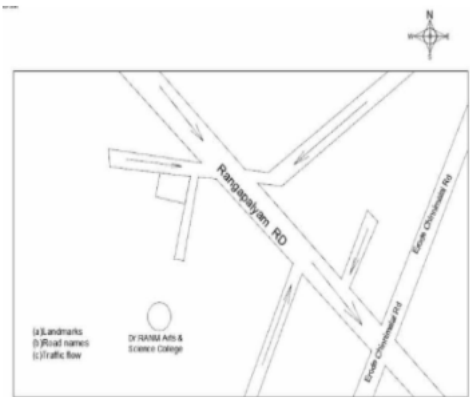

Key MAP View