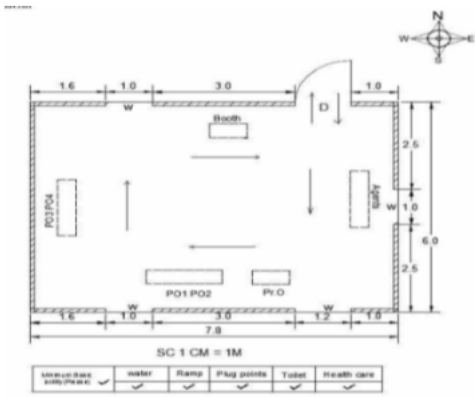

Google Map View

Polling Station Building Front View

Polling Station Front View

Cad View

Key MAP View

1 பெயர் : சின்னசாமி தந்தையின் பெயர்: கொளந்தசாமி - வீட்டு எண் : 1 வயது : 74 பாலினம் : ஆண் Photo is available	RTW0323618	2 பெயர் : சுலோச்சனா - கணவர் பெயர்: சின்னசாமி - வீட்டு எண் : 1 வயது : 68 பாலினம் : பெண் Photo is available	RTW2215713	3 பெயர் : சிரராஜ்யுன்னிசா - தந்தையின் பெயர்: பைசுத்தின் - வீட்டு எண் : 1 வயது : 30 பாலினம் : பெண் Photo is available	RTW1208313
4 பெயர் : அ.சாதனா தந்தையின் பெயர்: சு.அருள் வீட்டு எண் : 1/5 வயது : 22 பாலினம் : பெண் Photo is available	RTW2625226	5 பெயர் : லதா கணவர் பெயர்: சீனிவாசன் - வீட்டு எண் : 4 வயது : 52 பாலினம் : பெண் Photo is available	RTW1357847	6 பெயர் : குமுதா - கணவர் பெயர்: ரமேஷ் - வீட்டு எண் : 4-68 வயது : 34 பாலினம் : பெண் Photo is available	RTW1357821
7 பெயர் : கமல்ராஜ் தந்தையின் பெயர்: சீனிவாசன் வீட்டு எண் : 4 கே டி ராஜா வீதி வயது : 26 பாலினம் : ஆண் Photo is available	RTW2684835	8 பெயர் : குமார் - இதரர் பெயர்: குப்பாயம்மாள் - வீட்டு எண் : 5 வயது : 51 பாலினம் : ஆண் Photo is available	FSW7193964	9 பெயர் : ஜனனி - தந்தையின் பெயர்: குமார் - வீட்டு எண் : 6 வயது : 28 பாலினம் : ஆண் Photo is available	RTW1513316
S 10 பெயர் : பூந்ராம் கோ தந்தையின் பெயர்: கோபாலகிருஷ்ணன் வீட்டு எண் : 8 வயது : 27 பாலினம் : ஆண் Photo is available	RTW2623460	11 பெயர் : சிவகுமார் நல்லுசாமி தந்தையின் பெயர்: நல்லுசாமி வீட்டு எண் : 8 வயது : 51 பாலினம் : ஆண் Photo is available	RTW2871853	12 பெயர் : பிரதீப் சிவகுமார் தந்தையின் பெயர்: சிவகுமார் வீட்டு எண் : 8 வயது : 27 பாலினம் : ஆண் Photo is available	RTW2866937
13 பெயர் : பிரவீன் சிவகுமார் தந்தையின் பெயர்: சிவகுமார் வீட்டு எண் : 8 வயது : 27 பாலினம் : ஆண் Photo is available	RTW2871838	14 பெயர் : கிஷோர் தந்தையின் பெயர்: முத்துசாமி வீட்டு எண் : 8 வயது : 26 பாலினம் : ஆண் Photo is available	RTW1715309	15 பெயர் : நந்தினி சிவகுமார் தந்தையின் பெயர்: சிவகுமார் வீட்டு எண் : 8 வயது : 24 பாலினம் : பெண் Photo is available	RTW2866812
16 பெயர் : நந்தகுமார் சிவகுமார் தந்தையின் பெயர்: சிவகுமார் வீட்டு எண் : 8 வயது : 24 பாலினம் : ஆண் Photo is available	RTW2867307	17 பெயர் : ரீதீஷ் தந்தையின் பெயர்: கோபால கிருஷ்ணன் வீட்டு எண் : 9 வயது : 20 பாலினம் : ஆண் Photo is available	RTW2848323	18 பெயர் : தவசியா.கோ தந்தையின் பெயர்: கோபாலகிருஷ்ணன்.சு வீட்டு எண் : 9/1 வயது : 23 பாலினம் : பெண் Photo is available	RTW2493914
19 பெயர் : சகுந்தலா - கணவர் பெயர்: பெரியசாமி - வீட்டு எண் : 10 வயது : 61 பாலினம் : பெண் Photo is available	RTW2215762	20 பெயர் : பழனிமாமாள் - கணவர் பெயர்: சின்னசாமி - வீட்டு எண் : 11 வயது : 68 பாலினம் : பெண் Photo is available	RTW2215770	21 பெயர் : கோவிந்தராஜ் - தந்தையின் பெயர்: கந்தசாமி - வீட்டு எண் : 11 வயது : 61 பாலினம் : ஆண் Photo is available	RTW1130905
22 பெயர் : கைலாசம் - தந்தையின் பெயர்: சின்னசாமி - வீட்டு எண் : 11 வயது : 51 பாலினம் : ஆண் Photo is available	RTW2215788	23 பெயர் : இலட்சுமி - கணவர் பெயர்: கிருஷ்ணசாமி - வீட்டு எண் : 12 வயது : 65 பாலினம் : பெண் Photo is available	RTW2215804	24 பெயர் : கவிதா - கணவர் பெயர்: ஈஸ்வரன் - வீட்டு எண் : 12 வயது : 44 பாலினம் : பெண் Photo is available	RTW0323584
25 பெயர் : சேகர் - தந்தையின் பெயர்: பழனிசாமி - வீட்டு எண் : 13 வயது : 58 பாலினம் : ஆண் Photo is available	FSW8174427	26 பெயர் : லட்சுமி - கணவர் பெயர்: சேகர் - வீட்டு எண் : 13 வயது : 54 பாலினம் : பெண் Photo is available	FSW8174435	27 பெயர் : பிரேமா - கணவர் பெயர்: கைலாசபதி - வீட்டு எண் : 14 வயது : 40 பாலினம் : பெண் Photo is available	RTW0140194
28 பெயர் : கந்தசாமி - தந்தையின் பெயர்: காளியப்பன் - வீட்டு எண் : 15 வயது : 61 பாலினம் : ஆண் Photo is available	RTW2215820	29 பெயர் : பழனிசாமி - தந்தையின் பெயர்: காளியப்பன் - வீட்டு எண் : 15 வயது : 58 பாலினம் : ஆண் Photo is available	RTW2215838	30 பெயர் : சாந்தி - கணவர் பெயர்: பழனிச்சாமி - வீட்டு எண் : 15 வயது : 50 பாலினம் : பெண் Photo is available	FSW3790458