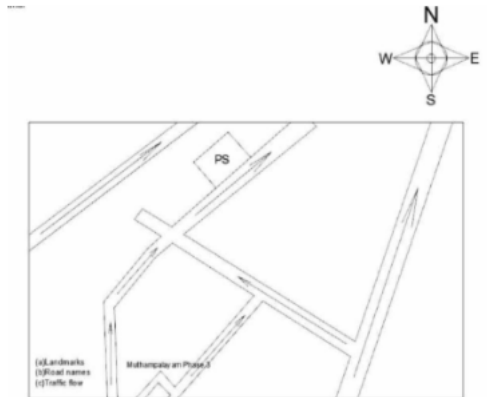

Key MAP View