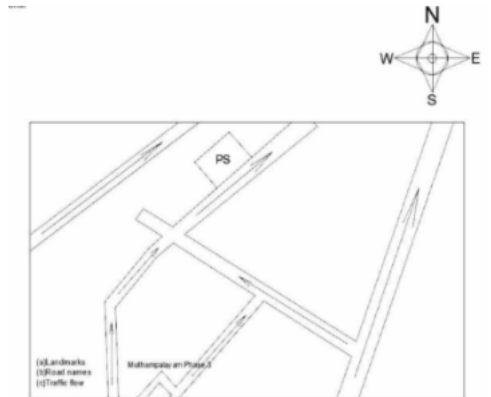

Key MAP View