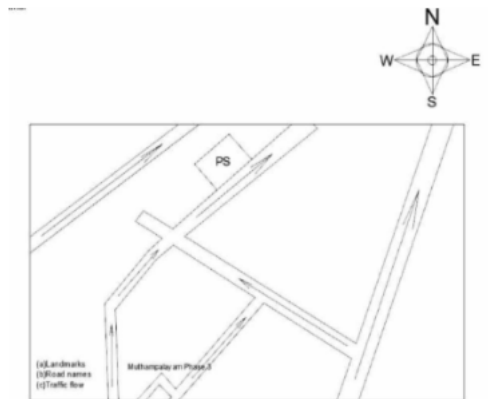

Key MAP View