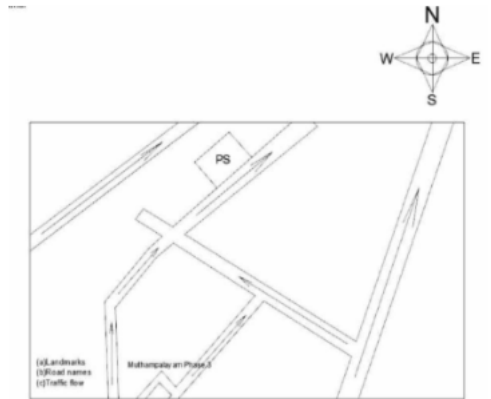

Key MAP View