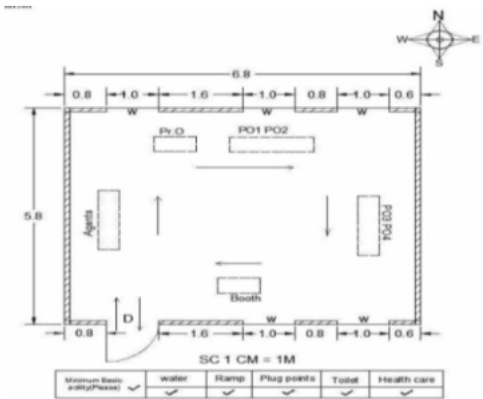

Google Map View

Polling Station Building Front View

Polling Station Front View

Cad View

Key MAP View

1 பெயர் : சந்திரசேகரன் - தந்தையின் பெயர்: முருகையா - வீட்டு எண் : 2 வயது : 54 பாலினம் : ஆண் Photo is available	RTW1358662	2 பெயர் : சித்ரா - கணவர் பெயர்: சந்திரமோகன் - வீட்டு எண் : 2 வயது : 49 பாலினம் : பெண் Photo is available	RTW1358738	3 பெயர் : சூரியா தந்தையின் பெயர்: சந்திரமோகன் வீட்டு எண் : 2 வயது : 26 பாலினம் : ஆண் Photo is available	RTW1716356
4 பெயர் : நார்மந்துரைராஜ் - தந்தையின் பெயர்: ஸ்டீபன் - வீட்டு எண் : 4 வயது : 78 பாலினம் : ஆண் Photo is available	RTW0325498	5 பெயர் : சேந்திஆமல கணவர் பெயர்: நாச்சி வீட்டு எண் : 4 வயது : 75 பாலினம் : பெண் Photo is available	RTW2361533	6 பெயர் : பார்த்திபன் ச தந்தையின் பெயர்: சந்திரமோகன் வீட்டு எண் : 5, வ.உ.சி நகர் வயது : 24 பாலினம் : ஆண் Photo is available	RTW2827178
7 பெயர் : தினேஷ் தந்தையின் பெயர்: மருதை வீட்டு எண் : 7 வயது : 20 பாலினம் : ஆண் Photo is available	RTW2817138	8 பெயர் : நவீனா தந்தையின் பெயர்: ரமேஷ் வீட்டு எண் : 7/4 வயது : 23 பாலினம் : பெண் Photo is available	RTW2524015	S 9 பெயர் : விஜயகுமார் தந்தையின் பெயர்: ஜெய பிரகாஷ் வீட்டு எண் : 8 வயது : 65 பாலினம் : ஆண் Photo is available	RTW2663250
10 பெயர் : லட்சுமி - கணவர் பெயர்: மாரிமுத்து - வீட்டு எண் : 8 வயது : 58 பாலினம் : பெண் Photo is available	RTW0142364	11 பெயர் : மாரிமுத்து - தந்தையின் பெயர்: சுந்தரம் - வீட்டு எண் : 8 வயது : 56 பாலினம் : ஆண் Photo is available	FSW9090655	12 பெயர் : வசந்தகுமார் - தந்தையின் பெயர்: ஜெயபிரகாஷ் - வீட்டு எண் : 8-1 வயது : 49 பாலினம் : ஆண் Photo is available	FSW7203615
13 பெயர் : குமார் - தந்தையின் பெயர்: கருப்பன் - வீட்டு எண் : 11 வயது : 51 பாலினம் : ஆண் Photo is available	FSW7203755	14 பெயர் : சகுந்தலா - கணவர் பெயர்: குமார் வீட்டு எண் : 11 வயது : 50 பாலினம் : பெண் Photo is available	FSW7202906	15 பெயர் : தேவகிருபா - கணவர் பெயர்: தனபால் - வீட்டு எண் : 13 வயது : 60 பாலினம் : பெண் Photo is available	RTW0326215
16 பெயர் : வனிதா கணவர் பெயர்: பூபதி வீட்டு எண் : 13 வயது : 56 பாலினம் : பெண் Photo is available	RTW2761724	17 பெயர் : வி.எஸ்தர் ராணி கணவர் பெயர்: பொ.வின்சென்ட் வீட்டு எண் : 13 வயது : 49 பாலினம் : பெண் Photo is available	RTW2593044	18 பெயர் : பூபதி - தந்தையின் பெயர்: கருப்பணசாமி - வீட்டு எண் : 13 வயது : 48 பாலினம் : ஆண் Photo is available	RTW0142414
19 பெயர் : ஜெனிபர் தந்தையின் பெயர்: வின்சென்ட் வீட்டு எண் : 13, வயது : 20 பாலினம் : பெண் Photo is available	RTW2848786	20 பெயர் : ராஜகிருஷ்ணன் - தந்தையின் பெயர்: முருகையா - வீட்டு எண் : 14 வயது : 51 பாலினம் : ஆண் Photo is available	RTW2212116	21 பெயர் : ராஜேஸ்வரி - கணவர் பெயர்: ராஜகிருஷ்ணன் - வீட்டு எண் : 14 வயது : 45 பாலினம் : பெண் Photo is available	RTW0142398
22 பெயர் : சாந்தி - கணவர் பெயர்: முருகராஜ் - வீட்டு எண் : 14 வயது : 44 பாலினம் : பெண் Photo is available	FSW7202237	23 பெயர் : தர்மராஜன் தந்தையின் பெயர்: ராஜா கிருஷ்ணன் வீட்டு எண் : 14 வயது : 22 பாலினம் : ஆண் Photo is available	RTW2605251	24 பெயர் : திவ்யா ரா தந்தையின் பெயர்: ராஜகிருஷ்ணன் வீட்டு எண் : 14 வயது : 20 பாலினம் : பெண் Photo is available	RTW2833887
25 பெயர் : எஸ்தர் - கணவர் பெயர்: பொன்னுசாமி - வீட்டு எண் : 15 வயது : 79 பாலினம் : பெண் Photo is available	FSW3699824	26 பெயர் : வின்சென்ட் - தந்தையின் பெயர்: பொன்னுசாமி - வீட்டு எண் : 15 வயது : 52 பாலினம் : ஆண் Photo is available	FSW3701711	27 பெயர் : சமீரா பாணு கணவர் பெயர்: முஹமது உசைன் வீட்டு எண் : 15 வயது : 33 பாலினம் : பெண் Photo is available	RTW2524114
28 பெயர் : லூர்துமேரி - கணவர் பெயர்: அந்தோணிசாமி - வீட்டு எண் : 16 வயது : 69 பாலினம் : பெண் Photo is available	FSW3699212	29 பெயர் : ரெஜினாசகாயமேரி - தந்தையின் பெயர்: அந்தோணிசாமி - வீட்டு எண் : 16 வயது : 53 பாலினம் : பெண் Photo is available	RTW2212132	30 பெயர் : நிர்மலா கணவர் பெயர்: கஜேந்திரன் வீட்டு எண் : 16/27 வயது : 38 பாலினம் : பெண் Photo is available	RTW2767473