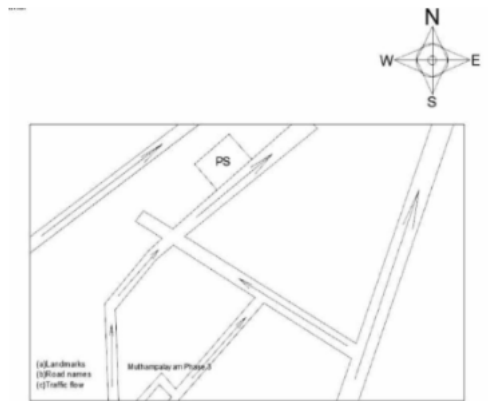

Key MAP View