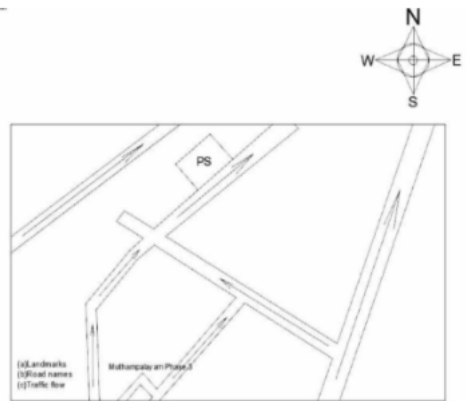

Key MAP View