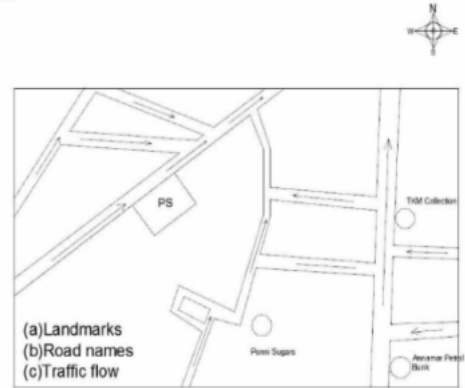

Key MAP View