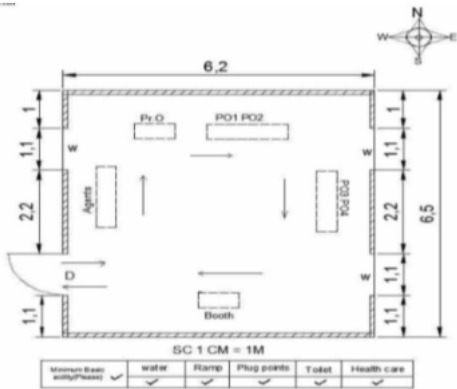

**Google Map View**

**Polling Station Building Front View**

**Polling Station Front View**

**Cad View**

**Key MAP View**

1 பெயர் : பெருமாள் - தந்தையின் பெயர் : அழகர் - வீட்டு எண் : 1 வயது : 50 பாலினம் : ஆண் Photo is available	RTW1438035	2 பெயர் : தனலட்சுமி - கணவர் பெயர் : பாஸந்தர் - வீட்டு எண் : 1 வயது : 48 பாலினம் : பெண் Photo is available	RTW0923904	3 பெயர் : அனு - தந்தையின் பெயர் : சுரேஷ்குமார் - வீட்டு எண் : 1 வயது : 29 பாலினம் : பெண் Photo is available	RTW1360122
4 பெயர் : நிவேதா செல்வராஜ் தந்தையின் பெயர் : செல்வராஜ் வீட்டு எண் : 1 வயது : 20 பாலினம் : பெண் Photo is available	RTW2769206	5 பெயர் : மனேசன் - தந்தையின் பெயர் : நல்லசாமி - வீட்டு எண் : 1E வயது : 61 பாலினம் : ஆண் Photo is available	RTW0583104	6 பெயர் : பெரியசாமி - தந்தையின் பெயர் : பிச்சைகோணார் - வீட்டு எண் : 1-E வயது : 80 பாலினம் : ஆண் Photo is available	RTW0747063
7 பெயர் : சுரேஷ்குமார் - தந்தையின் பெயர் : சண்முகம் - வீட்டு எண் : 5 வயது : 46 பாலினம் : ஆண் Photo is available	RTW0923151	8 பெயர் : சத்யா - கணவர் பெயர் : சுரேஷ்குமார் - வீட்டு எண் : 5 வயது : 42 பாலினம் : பெண் Photo is available	RTW0923144	S 9 பெயர் : முகமது அலி தந்தையின் பெயர் : காசிம் சாஹிப் வீட்டு எண் : 5/2 வயது : 74 பாலினம் : ஆண் Photo is available	YAK1855287
10 பெயர் : மெகநுன்னிசா கணவர் பெயர் : முகமது அலி வீட்டு எண் : 5/2 வயது : 67 பாலினம் : பெண் Photo is available	RTW2658094	11 பெயர் : அப்பாஸ் தந்தையின் பெயர் : முகமது அலி வீட்டு எண் : 5/2 வயது : 33 பாலினம் : ஆண் Photo is available	RTW2551638	12 பெயர் : லட்சுமி கணவர் பெயர் : சந்திரசேகர் வீட்டு எண் : 5/7 வயது : 26 பாலினம் : பெண் Photo is available	RTW1672831
13 பெயர் : கார்த்திக் - தந்தையின் பெயர் : பழனியப்பன் - வீட்டு எண் : 5-17 வயது : 37 பாலினம் : ஆண் Photo is available	RTW0923789	14 பெயர் : காயத்ரி ஞா காயத்ரி கணவர் பெயர் : கார்த்திக் பழனியப்பன் வீட்டு எண் : 5/17 வயது : 31 பாலினம் : பெண் Photo is available	RTW2485399	15 பெயர் : ஜானரோச் - தந்தையின் பெயர் : லார்துசாமி - வீட்டு எண் : 6 வயது : 45 பாலினம் : ஆண் Photo is available	RTW1204403
16 பெயர் : செசிலியா தந்தையின் பெயர் : ஜானரோச் வீட்டு எண் : 6 வயது : 42 பாலினம் : பெண் Photo is available	RTW2746147	17 பெயர் : அஷ்யா அ தந்தையின் பெயர் : அசோக் கு வீட்டு எண் : 6/1 வயது : 19 பாலினம் : பெண் Photo is available	RTW2956241	18 பெயர் : கீதா - கணவர் பெயர் : கிஷோர்குமார் - வீட்டு எண் : 7 வயது : 39 பாலினம் : பெண் Photo is available	RTW0581496
19 பெயர் : செளமியா தந்தையின் பெயர் : முரளி குமார் வீட்டு எண் : 7 வயது : 23 பாலினம் : பெண் Photo is available	RTW2450062	20 பெயர் : காயத்திரி மு தந்தையின் பெயர் : முரளி குமார் வீட்டு எண் : 7 வயது : 19 பாலினம் : பெண் Photo is available	RTW2929222	S 21 பெயர் : ஜானலாயிஸ் தந்தையின் பெயர் : ஆரோக்கியசாமி - வீட்டு எண் : 7B வயது : 72 பாலினம் : ஆண் Photo is available	RTW0581611
S 22 பெயர் : மார்கிரேட்மேரூட் தந்தையின் பெயர் : சிமியோன் - வீட்டு எண் : 7B வயது : 62 பாலினம் : பெண் Photo is available	RTW0581629	S 23 பெயர் : ராபின்ராஜேஷ் - தந்தையின் பெயர் : ஜானலாயிஸ் - வீட்டு எண் : 7B வயது : 40 பாலினம் : ஆண் Photo is available	RTW0581637	24 பெயர் : சாந்தி - கணவர் பெயர் : பெருமால் - வீட்டு எண் : 8 வயது : 58 பாலினம் : பெண் Photo is available	RTW0581249
25 பெயர் : லாவண்யா தேவி - தந்தையின் பெயர் : பெரியசாமி - வீட்டு எண் : 8 வயது : 38 பாலினம் : பெண் Photo is available	RTW0581231	26 பெயர் : சுஜி கிறிஸ்டினா தந்தையின் பெயர் : சுதாகர் வீட்டு எண் : 8 வயது : 27 பாலினம் : பெண் Photo is available	RTW2468585	27 பெயர் : மகேஸ்வரன் - தந்தையின் பெயர் : மீனாட்சிசுந்தரம் - வீட்டு எண் : 8-23A வயது : 40 பாலினம் : ஆண் Photo is available	FSW9251299
28 பெயர் : கனகா கணவர் பெயர் : நந்தகோபால் வீட்டு எண் : 9 வயது : 36 பாலினம் : பெண் Photo is available	AWJ0237560	29 பெயர் : பிரியதர்ஷினி - தந்தையின் பெயர் : முனிநாதன் - வீட்டு எண் : 9-1 வயது : 32 பாலினம் : பெண் Photo is available	RTW1020635	30 பெயர் : அஸ்ரப் - கணவர் பெயர் : முகமது பசல் - வீட்டு எண் : 9-5 வயது : 61 பாலினம் : பெண் Photo is available	RTW0723957