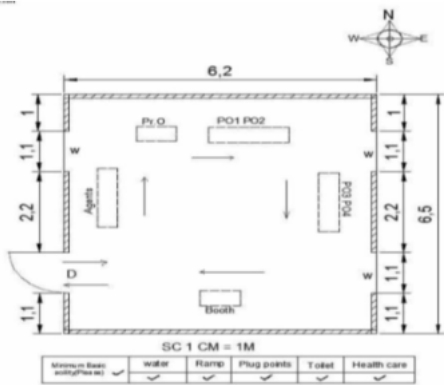

Google Map View

Polling Station Building Front View

Polling Station Front View

Cad View

Key MAP View

1 பெயர் : ஹரிஹரன் தந்தையின் பெயர்: செல்வராஜ் வீட்டு எண் : 0 வயது : 25 பாலினம் : ஆண் Photo is available	RTW1764380	2 பெயர் : விமலா - கணவர் பெயர்: துரைசாமி - வீட்டு எண் : 1 வயது : 72 பாலினம் : பெண் Photo is available	RTW1020866	3 பெயர் : பாலன் - தந்தையின் பெயர்: ஸ்டீன்ஸ் செல்வராஜ் - வீட்டு எண் : 1 வயது : 54 பாலினம் : ஆண் Photo is available	RTW0580928
4 பெயர் : ஆகிலா - கணவர் பெயர்: வீரமணி - வீட்டு எண் : 1 வயது : 50 பாலினம் : பெண் Photo is available	RTW1137082	5 பெயர் : மஞ்சுநாத ஈஸ்வரன் - தந்தையின் பெயர்: ராமசாமி - வீட்டு எண் : 1 வயது : 48 பாலினம் : ஆண் Photo is available	RTW1288679	6 பெயர் : சுரேஷ் - தந்தையின் பெயர்: துரைசாமி - வீட்டு எண் : 1 வயது : 47 பாலினம் : ஆண் Photo is available	RTW1020841
7 பெயர் : ஜெயசித்ரா - கணவர் பெயர்: குருநாதன் - வீட்டு எண் : 1 வயது : 43 பாலினம் : பெண் Photo is available	RTW1138197	8 பெயர் : கோகுல்நாத் - தந்தையின் பெயர்: சோம - வீட்டு எண் : 1 வயது : 37 பாலினம் : ஆண் Photo is available	RTW0581025	S 9 பெயர் : மணிகண்டன் - தந்தையின் பெயர்: பெருமாள் - வீட்டு எண் : 1 / 2 வயது : 47 பாலினம் : ஆண் DELETED Photo is available	RTW0542597
S 10 பெயர் : மிருதுலா ம தந்தையின் பெயர்: மணிகண்டன் வீட்டு எண் : 1/2, திருவள்ளூர் தெரு வயது : 19 பாலினம் : பெண் DELETED Photo is available	RTW2860872	11 பெயர் : வள்ளிநாயகி - கணவர் பெயர்: தியாகராஜன் - வீட்டு எண் : 1-E வயது : 76 பாலினம் : பெண் Photo is available	RTW0582429	12 பெயர் : சாமிநாதன் - தந்தையின் பெயர்: ராமதியாகராஜன் - வீட்டு எண் : 1-E வயது : 55 பாலினம் : ஆண் Photo is available	RTW0582437
13 பெயர் : ராதா - கணவர் பெயர்: சாமிநாதன் - வீட்டு எண் : 1-E வயது : 48 பாலினம் : பெண் Photo is available	RTW0582445	14 பெயர் : லாவண்யா - கணவர் பெயர்: மதிவாணன் - வீட்டு எண் : 1-E வயது : 36 பாலினம் : பெண் Photo is available	RTW1020957	15 பெயர் : சம்யுதி மா தந்தையின் பெயர்: திருநாவுக்கரசு வீட்டு எண் : 1 கவி பாரதி வீதி வயது : 25 பாலினம் : ஆண் Photo is available	RTW2831121
16 பெயர் : வாசுகி தந்தையின் பெயர்: நாகப்பன் வீட்டு எண் : 1 திருவள்ளூர் வீதி வயது : 45 பாலினம் : பெண் Photo is available	RTW2830537	17 பெயர் : சீதா - கணவர் பெயர்: சொக்கலிங்கம் - வீட்டு எண் : 2 வயது : 92 பாலினம் : பெண் Photo is available	RTW2263606	18 பெயர் : பாலசுப்ரமணியன் - தந்தையின் பெயர்: சொக்கலிங்கம் - வீட்டு எண் : 2 வயது : 73 பாலினம் : ஆண் Photo is available	RTW2263622
19 பெயர் : மீனாட்சி - கணவர் பெயர்: முருகானந்தம் - வீட்டு எண் : 2 வயது : 68 பாலினம் : பெண் Photo is available	RTW2263648	20 பெயர் : மேனன் - தந்தையின் பெயர்: டேவிட் - வீட்டு எண் : 2 வயது : 64 பாலினம் : ஆண் Photo is available	RTW1213545	21 பெயர் : ஸ்டீன்ஸ் - கணவர் பெயர்: மேனன் - வீட்டு எண் : 2 வயது : 55 பாலினம் : பெண் Photo is available	RTW1213552
22 பெயர் : சுரேஷ்குமார் - தந்தையின் பெயர்: முருகானந்தம் - வீட்டு எண் : 2 வயது : 43 பாலினம் : ஆண் Photo is available	FSW9061003	23 பெயர் : விவின் பெர்னாடு தந்தையின் பெயர்: மேனன் - வீட்டு எண் : 2 வயது : 30 பாலினம் : ஆண் Photo is available	RTW1437680	24 பெயர் : மெர்வின் அர்னால்டு தந்தையின் பெயர்: மேனன் வீட்டு எண் : 2 வயது : 25 பாலினம் : ஆண் Photo is available	RTW2593374
25 பெயர் : தன்யா ஜென்வின் தந்தையின் பெயர்: பேட்ரிக்லாரன்ஸ் வீட்டு எண் : 2 திருவள்ளூர் தெரு வயது : 20 பாலினம் : பெண் Photo is available	RTW2884161	26 பெயர் : கணபதி - தந்தையின் பெயர்: சுப்பண்ணன் - வீட்டு எண் : 3 வயது : 85 பாலினம் : ஆண் Photo is available	RTW2263663	27 பெயர் : பூங்கோதை - கணவர் பெயர்: கணபதி - வீட்டு எண் : 3 வயது : 81 பாலினம் : பெண் Photo is available	RTW2263671
28 பெயர் : பரமசிவம் - தந்தையின் பெயர்: பாலசுப்பிரமணியம் - வீட்டு எண் : 3 வயது : 31 பாலினம் : ஆண் Photo is available	RTW1021070	29 பெயர் : சங்கரன் தந்தையின் பெயர்: பாலசுப்ரமணியம் வீட்டு எண் : 3 வயது : 29 பாலினம் : ஆண் Photo is available	RTW1652460	30 பெயர் : காமிலாபானு - கணவர் பெயர்: சையதுஷா - வீட்டு எண் : 4 வயது : 66 பாலினம் : பெண் Photo is available	RTW0713909