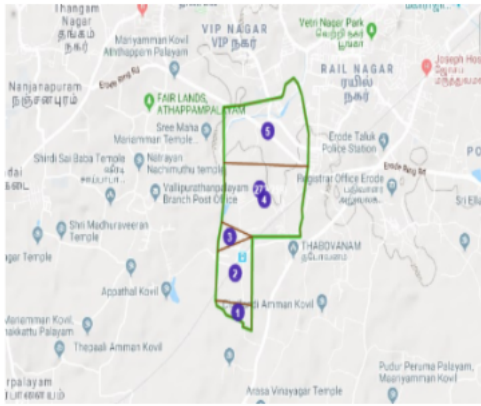

Nazri Naksha