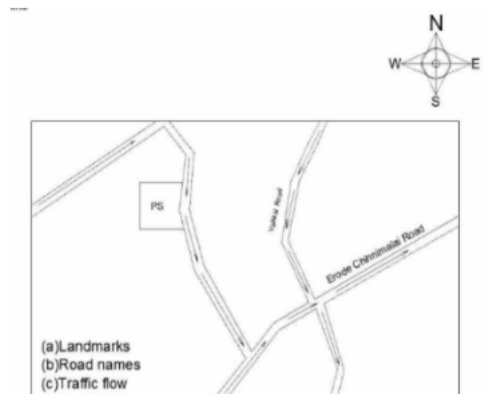

Key MAP View