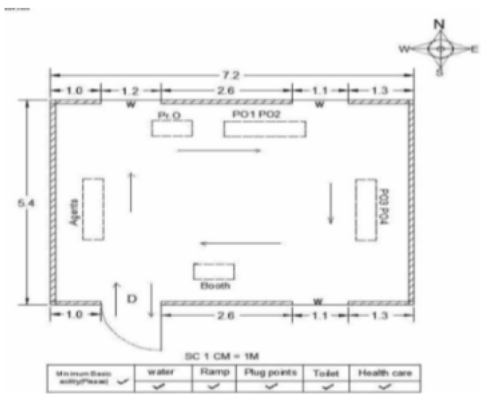

Google Map View

Polling Station Building Front View

Polling Station Front View

Cad View

Key MAP View

1 பெயர் : மூர்த்தி - தந்தையின் பெயர்: சண்முகம் - வீட்டு எண் : 1 வயது : 44 பாலினம் : ஆண் Photo is available	RTW0747238	2 பெயர் : செந்தில் குமார் - தந்தையின் பெயர்: முருகன் - வீட்டு எண் : 1 வயது : 40 பாலினம் : ஆண் Photo is available	RTW0747832	3 பெயர் : வரதராஜ் - தந்தையின் பெயர்: சண்முகம் - வீட்டு எண் : 1 வயது : 33 பாலினம் : ஆண் Photo is available	RTW0778605
4 பெயர் : மோகனா தந்தையின் பெயர்: முருகன் வீட்டு எண் : 1 வயது : 25 பாலினம் : பெண் Photo is available	RTW2363083	5 பெயர் : தம்பிராஜ் தந்தையின் பெயர்: அப்புகுடே வீட்டு எண் : 1 வயது : 24 பாலினம் : ஆண் Photo is available	RTW2363133	6 பெயர் : ரமேஷ் - தந்தையின் பெயர்: துளசிமணி - வீட்டு எண் : 1-4 வயது : 40 பாலினம் : ஆண் Photo is available	RTW0585679
7 பெயர் : சந்திரசேகரன் - தந்தையின் பெயர்: சின்னப்பன் - வீட்டு எண் : 1-13 வயது : 52 பாலினம் : ஆண் Photo is available	RTW0351882	8 பெயர் : தமிழ்செல்வி - கணவர் பெயர்: சந்திரசேகர் - வீட்டு எண் : 1-13 வயது : 44 பாலினம் : பெண் Photo is available	RTW0351908	9 பெயர் : நாகரத்தினம் - கணவர் பெயர்: தெய்வசிகாமணி - வீட்டு எண் : 1-14 வயது : 71 பாலினம் : பெண் Photo is available	FSW9091943
10 பெயர் : சாரதா - கணவர் பெயர்: சேகர் - வீட்டு எண் : 1-14 வயது : 51 பாலினம் : பெண் Photo is available	RTW1021781	11 பெயர் : செல்வகுமார் - தந்தையின் பெயர்: முத்துசாமி - வீட்டு எண் : 1-14 வயது : 35 பாலினம் : ஆண் Photo is available	RTW0585661	12 பெயர் : செளந்திராள் - கணவர் பெயர்: சுப்பிரமணி - வீட்டு எண் : 1-14-B வயது : 70 பாலினம் : பெண் Photo is available	RTW0585570
13 பெயர் : சுப்பிரமணி - தந்தையின் பெயர்: கிட்டுசாமி - வீட்டு எண் : 1-23A வயது : 56 பாலினம் : ஆண் Photo is available	RTW0747360	14 பெயர் : தங்கராசு - தந்தையின் பெயர்: பழனிசாமி - வீட்டு எண் : 1-29 வயது : 42 பாலினம் : ஆண் Photo is available	RTW0585596	15 பெயர் : த.நவமணி கணவர் பெயர்: ப.தங்கராசு வீட்டு எண் : 1/29 வயது : 42 பாலினம் : பெண் Photo is available	RTW2869238
16 பெயர் : பாலமுருகன் தந்தையின் பெயர்: ப.தங்கராசு வீட்டு எண் : 1/29 வயது : 21 பாலினம் : ஆண் Photo is available	RTW2896702	17 பெயர் : ப வினோதினி தந்தையின் பெயர்: பழனிசாமி வீட்டு எண் : 1/29 வயது : 20 பாலினம் : பெண் Photo is available	RTW2904217	18 பெயர் : த கார்த்திகேயன் தந்தையின் பெயர்: பி தங்கராசு வீட்டு எண் : 1/29ஏ வயது : 19 பாலினம் : ஆண் Photo is available	RTW2903524
19 பெயர் : சல்மா ஷா இதரர் பெயர்: ஷாஜகான் வீட்டு எண் : 1/30 வயது : 50 பாலினம் : பெண் Photo is available	RTW2542041	20 பெயர் : சந்தியா பூ தந்தையின் பெயர்: பூபதி வீட்டு எண் : 1/30 வயது : 21 பாலினம் : பெண் Photo is available	RTW2896157	21 பெயர் : வடிவேல் - தந்தையின் பெயர்: பழனிசாமி - வீட்டு எண் : 1-32 வயது : 43 பாலினம் : ஆண் Photo is available	RTW0747386
22 பெயர் : ராமசாமி - தந்தையின் பெயர்: பெரியண்ணன் - வீட்டு எண் : 1-34E வயது : 54 பாலினம் : ஆண் Photo is available	RTW0331728	23 பெயர் : பிரியங்கா தந்தையின் பெயர்: ராமசாமி வீட்டு எண் : 1/34 இ வயது : 26 பாலினம் : பெண் Photo is available	RTW2456986	24 பெயர் : சரஸ்வதி பழனிசாமி இதரர் பெயர்: கருப்பாயி வீட்டு எண் : 1/35பீ வயது : 69 பாலினம் : பெண் Photo is available	RTW2542058
25 பெயர் : குழப்பேஷ் தந்தையின் பெயர்: குமார் வீட்டு எண் : 1/36 வயது : 19 பாலினம் : ஆண் Photo is available	RTW2877934	26 பெயர் : சுரேஷ் - தந்தையின் பெயர்: மணி - வீட்டு எண் : 1-39 வயது : 40 பாலினம் : ஆண் Photo is available	RTW0151803	27 பெயர் : பேபி - கணவர் பெயர்: கிருஷ்ணமூர்த்தி - வீட்டு எண் : 1-49 வயது : 48 பாலினம் : பெண் Photo is available	RTW0585653
28 பெயர் : தனுஷியா தந்தையின் பெயர்: சந்திரசேகரன் வீட்டு எண் : 1/55 வயது : 25 பாலினம் : பெண் Photo is available	RTW2500098	29 பெயர் : சித்ரா - கணவர் பெயர்: சிவக்குமார் - வீட்டு எண் : 1-93 வயது : 37 பாலினம் : பெண் Photo is available	RTW1021856	30 பெயர் : யோகேஸ்வரன் தந்தையின் பெயர்: கணேஷன் வீட்டு எண் : 1/118 வயது : 35 பாலினம் : ஆண் Photo is available	RTW2404952