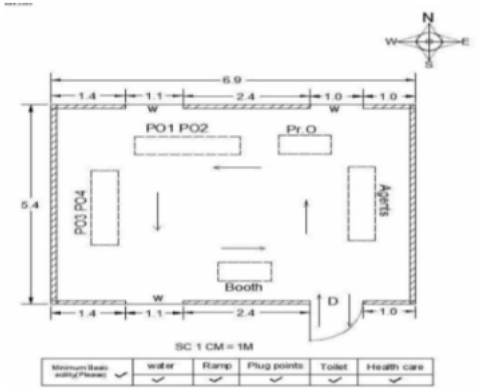

Google Map View

Polling Station Building Front View

Polling Station Front View

Cad View

Key MAP View

1 பெயர் : சின்னம்மாள் - கணவர் பெயர்: செங்கோடன் - வீட்டு எண் : 1 வயது : 78 பாலினம் : பெண் Photo is available	RTW2256352	2 பெயர் : ராமாயி - கணவர் பெயர்: மினியன் - வீட்டு எண் : 1 வயது : 48 பாலினம் : பெண் Photo is available	RTW1466598	3 பெயர் : செல்வதுரை - தந்தையின் பெயர்: ஜோதி - வீட்டு எண் : 1 வயது : 45 பாலினம் : ஆண் Photo is available	RTW0748103
4 பெயர் : கௌதம் பிரபு - தந்தையின் பெயர்: பழனிச்சாமி - வீட்டு எண் : 1-33-3 வயது : 33 பாலினம் : ஆண் Photo is available	RTW0748004	5 பெயர் : சத்தியமூர்த்தி - தந்தையின் பெயர்: நாகராஜன் - வீட்டு எண் : 1-162 வயது : 45 பாலினம் : ஆண் Photo is available	RTW1596576	6 பெயர் : சுப்பிரமணி - தந்தையின் பெயர்: செங்கோடன் - வீட்டு எண் : 2 வயது : 68 பாலினம் : ஆண் Photo is available	RTW2256360
Q 7 பெயர் : தங்கராசு - தந்தையின் பெயர்: செங்கோடன் - வீட்டு எண் : 2 வயது : 63 பாலினம் : ஆண் Photo is available	RTW2256378	8 பெயர் : சரோஜினி - கணவர் பெயர்: சுப்பிரமணி - வீட்டு எண் : 2 வயது : 59 பாலினம் : பெண் Photo is available	RTW2256386	9 பெயர் : வசந்தாமணி - கணவர் பெயர்: மோகனசுந்தரம் - வீட்டு எண் : 2 வயது : 42 பாலினம் : பெண் Photo is available	RTW0585166
10 பெயர் : வரஷினி - தந்தையின் பெயர்: தங்கராஜ் - வீட்டு எண் : 2 வயது : 29 பாலினம் : பெண் Photo is available	RTW1466671	11 பெயர் : சரவணன் ஷேமான் தந்தையின் பெயர்: ஷேமான் வரன் வீட்டு எண் : 2/11 வயது : 38 பாலினம் : ஆண் Photo is available	RTW2363265	12 பெயர் : ரத்தனாள் - கணவர் பெயர்: பெருமாள் - வீட்டு எண் : 2-15A வயது : 61 பாலினம் : பெண் Photo is available	RTW0747980
13 பெயர் : சக்திவேல் - தந்தையின் பெயர்: ரத்தனாள் - வீட்டு எண் : 2-15A வயது : 33 பாலினம் : ஆண் Photo is available	RTW0747428	# 14 பெயர் : ஜெயந்தி இதரர் பெயர்: சண்முகம் வீட்டு எண் : 2/16 வயது : 43 பாலினம் : பெண் Photo is available	RTW2542116	15 பெயர் : ராசாத்தி - கணவர் பெயர்: சண்முகசுந்தரம் - வீட்டு எண் : 2-16 வயது : 39 பாலினம் : பெண் Photo is available	RTW0747311
16 பெயர் : அபிஷேக் தாயின் பெயர்: ராசாத்தி வீட்டு எண் : 2/16 வயது : 24 பாலினம் : ஆண் Photo is available	RTW2675403	17 பெயர் : தீபா - தந்தையின் பெயர்: ஆரான் - வீட்டு எண் : 2/18, பன்னக்காட்டு காலனி வயது : 33 பாலினம் : ஆண் Photo is available	TZA0354134	18 பெயர் : ஜெகதீசன் - தந்தையின் பெயர்: வேலுச்சாமி - வீட்டு எண் : 2-20 வயது : 27 பாலினம் : ஆண் Photo is available	RTW1596667
19 பெயர் : இந்திராணி - கணவர் பெயர்: மாரசாமி - வீட்டு எண் : 2-22 வயது : 42 பாலினம் : பெண் Photo is available	RTW0747683	20 பெயர் : ரஞ்சித்குமார் தந்தையின் பெயர்: மாரசாமி வீட்டு எண் : 2/22 வயது : 23 பாலினம் : ஆண் Photo is available	RTW2675254	21 பெயர் : சுந்தரேசன் - தந்தையின் பெயர்: குணசேகரன் - வீட்டு எண் : 2-23 வயது : 27 பாலினம் : ஆண் Photo is available	RTW1596709
# 22 பெயர் : லோகணசாமி சு தந்தையின் பெயர்: சுப்பிரமணி வீட்டு எண் : 2/24 வயது : 51 பாலினம் : ஆண் Photo is available	RTW2595288	23 பெயர் : வீரமணி கணவர் பெயர்: லோகணசாமி வீட்டு எண் : 2/24 வயது : 33 பாலினம் : பெண் Photo is available	RTW2595320	24 பெயர் : பாப்பாத்தி - கணவர் பெயர்: பாட்டப்பன் - வீட்டு எண் : 2-25 வயது : 78 பாலினம் : பெண் Photo is available	RTW0925503
25 பெயர் : சொக்கம்மாள் - கணவர் பெயர்: ஜெயப்பிரகாஷ் - வீட்டு எண் : 2-26 வயது : 60 பாலினம் : பெண் Photo is available	RTW0747550	26 பெயர் : கிருஷ்ணமூர்த்தி - தந்தையின் பெயர்: ஜெயப்பிரகாஷ் - வீட்டு எண் : 2-26 வயது : 43 பாலினம் : ஆண் Photo is available	RTW0747436	27 பெயர் : சசிவா - கணவர் பெயர்: கிருஷ்ணமூர்த்தி - வீட்டு எண் : 2-26 வயது : 38 பாலினம் : பெண் Photo is available	RTW0778597
28 பெயர் : பூங்கொடி - கணவர் பெயர்: சீரங்கன் - வீட்டு எண் : 2-27 வயது : 49 பாலினம் : பெண் Photo is available	RTW0585174	29 பெயர் : கௌதம் - தந்தையின் பெயர்: சீரங்கன் வீட்டு எண் : 2-27 வயது : 27 பாலினம் : ஆண் Photo is available	RTW1596675	30 பெயர் : ஜெகதீசன் - தாயின் பெயர்: அருக்காணி - வீட்டு எண் : 2-30 வயது : 40 பாலினம் : ஆண் Photo is available	RTW0747824