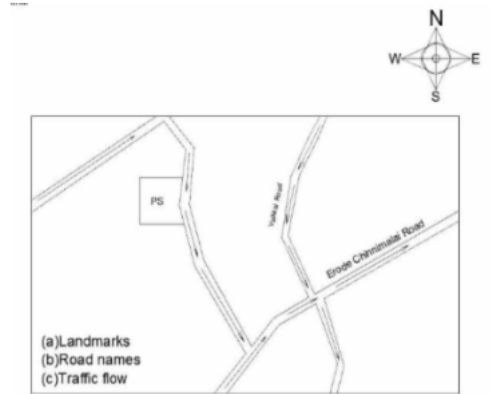

Key MAP View