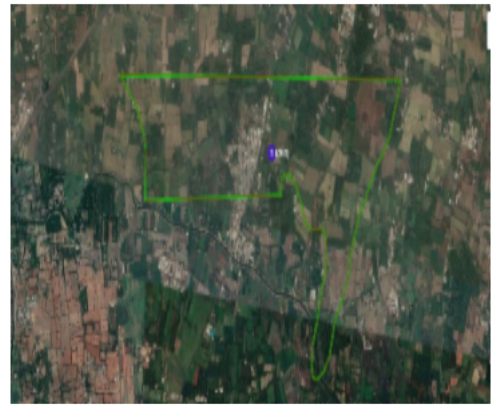

Google Map View