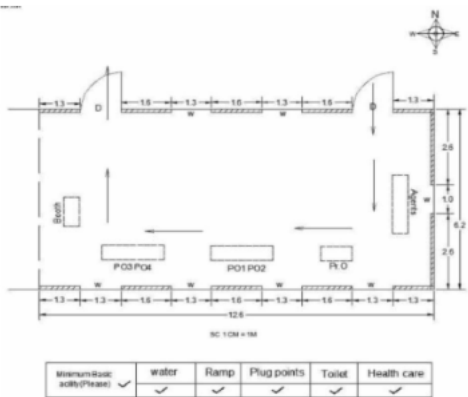

Google Map View

Polling Station Building Front View

Polling Station Front View

Cad View

Key MAP View

1 பெயர் : விஜய குமார் தந்தையின் பெயர்: செல்வராஜ் வீட்டு எண் : 0 வயது : 37 பாலினம் : ஆண்	RTW249739 Photo is available	2 பெயர் : தீபிகா கணவர் பெயர்: விஜயகுமார் வீட்டு எண் : 0 வயது : 26 பாலினம் : பெண்	RTW249713 Photo is available	3 பெயர் : சரஸ்வதி - கணவர் பெயர்: சிவசாமி வீட்டு எண் : 1 வயது : 74 பாலினம் : பெண்	GTJ3721065 Photo is available
4 பெயர் : முத்துசாமி - தந்தையின் பெயர்: சிவசாமி வீட்டு எண் : 1 வயது : 54 பாலினம் : ஆண்	GTJ1868876 Photo is available	5 பெயர் : சரவணன் - தந்தையின் பெயர்: சிவலிங்கம் - வீட்டு எண் : 1 வயது : 47 பாலினம் : ஆண்	GTJ3825551 Photo is available	6 பெயர் : பரமேஸ்வரி மு கணவர் பெயர்: முத்துச்சாமி - வீட்டு எண் : 1 வயது : 46 பாலினம் : பெண்	GTJ3825577 Photo is available
7 பெயர் : ஜானகி - கணவர் பெயர்: சரவணன் - வீட்டு எண் : 1 வயது : 45 பாலினம் : பெண்	GTJ3825569 Photo is available	8 பெயர் : ராஜ்குமார் - தந்தையின் பெயர்: நல்லமுத்து - வீட்டு எண் : 1 வயது : 31 பாலினம் : ஆண்	RTW0926808 Photo is available	9 பெயர் : தங்கராசு - தந்தையின் பெயர்: பொங்கியண கவுண்டர் - வீட்டு எண் : 2 வயது : 61 பாலினம் : ஆண்	RTW2248490 Photo is available
10 பெயர் : பழனியம்மாள் - கணவர் பெயர்: பழனிச்சாமி - வீட்டு எண் : 2 வயது : 49 பாலினம் : பெண்	RTW0333369 Photo is available	11 பெயர் : ராமாயம்மாள் - கணவர் பெயர்: நல்லப்ப கவுண்டர் - வீட்டு எண் : 4 வயது : 81 பாலினம் : பெண்	RTW2248508 Photo is available	12 பெயர் : ஜனனி பாலுசாமி தந்தையின் பெயர்: பாலுசாமி வீட்டு எண் : தாசாநயக்கன் பாளையம் வயது : 21 பாலினம் : பெண்	RTW2783009 Photo is available
13 பெயர் : மதியரசு - தந்தையின் பெயர்: பழனிசாமி - வீட்டு எண் : 5 வயது : 30 பாலினம் : ஆண்	RTW1212638 Photo is available	14 பெயர் : சோளியம்மாள் - கணவர் பெயர்: சின்னச்சாமி - வீட்டு எண் : 5-14 வயது : 69 பாலினம் : பெண்	GTJ3825601 Photo is available	15 பெயர் : தினேஷ்குமார் - தந்தையின் பெயர்: சின்னச்சாமி - வீட்டு எண் : 5-14 வயது : 44 பாலினம் : ஆண்	GTJ3843133 Photo is available
16 பெயர் : கருப்பாயம்மாள் - கணவர் பெயர்: பொங்கியண கவுண்டர் - வீட்டு எண் : 6 வயது : 89 பாலினம் : பெண்	RTW2248516 Photo is available	17 பெயர் : மணி - தந்தையின் பெயர்: பொன்னுசாமி - வீட்டு எண் : 6 வயது : 56 பாலினம் : ஆண்	GTJ3843174 Photo is available	18 பெயர் : துளசிமணி - கணவர் பெயர்: மணி - வீட்டு எண் : 6 வயது : 49 பாலினம் : பெண்	GTJ1863505 Photo is available
19 பெயர் : லோகநாதன் - தந்தையின் பெயர்: பொன்னுச்சாமி - வீட்டு எண் : 6 வயது : 46 பாலினம் : ஆண்	GTJ3721081 Photo is available	20 பெயர் : ஜோதிமணி - கணவர் பெயர்: லோகநாதன் - வீட்டு எண் : 6 வயது : 45 பாலினம் : பெண்	RTW0333302 Photo is available	21 பெயர் : கோகிலா - தந்தையின் பெயர்: மணி - வீட்டு எண் : 6 வயது : 30 பாலினம் : பெண்	RTW1597202 Photo is available
22 பெயர் : நல்லப்ப கவுண்டர் - தந்தையின் பெயர்: சின்னப்ப கவுண்டர் - வீட்டு எண் : 7 வயது : 84 பாலினம் : ஆண்	RTW2248524 Photo is available	23 பெயர் : துளசிமணி கவுண்டர் - தந்தையின் பெயர்: சின்னப்ப கவுண்டர் - வீட்டு எண் : 7 வயது : 74 பாலினம் : ஆண்	RTW2248532 Photo is available	24 பெயர் : வள்ளியம்மாள் - கணவர் பெயர்: துளசிமணி கவுண்டர் - வீட்டு எண் : 7 வயது : 71 பாலினம் : பெண்	RTW2248540 Photo is available
25 பெயர் : சக்திவேல் - தந்தையின் பெயர்: தங்கவேல் - வீட்டு எண் : 7 வயது : 52 பாலினம் : ஆண்	RTW0333336 Photo is available	26 பெயர் : தனபாக்கியம் - கணவர் பெயர்: சக்திவேல் - வீட்டு எண் : 7 வயது : 48 பாலினம் : பெண்	RTW0333344 Photo is available	27 பெயர் : ப்ரீத்தி ரா தந்தையின் பெயர்: ராமசாமி ஆ வீட்டு எண் : 7/6 வயது : 23 பாலினம் : பெண்	RTW2756807 Photo is available
28 பெயர் : ரா பிரனேஷ் தந்தையின் பெயர்: ராஜாமணி வீட்டு எண் : 7ஏ வயது : 26 பாலினம் : ஆண்	RTW2535896 Photo is available	29 பெயர் : சத்தியா ரா கணவர் பெயர்: ராஜ்குமார் ந வீட்டு எண் : 7,ஆயக்காடு தோட்டம் வயது : 27 பாலினம் : பெண்	RTW2772846 Photo is available	30 பெயர் : சபீசன் தந்தையின் பெயர்: தேவராஜ் வீட்டு எண் : 8 வயது : 26 பாலினம் : ஆண்	RTW1652817 Photo is available