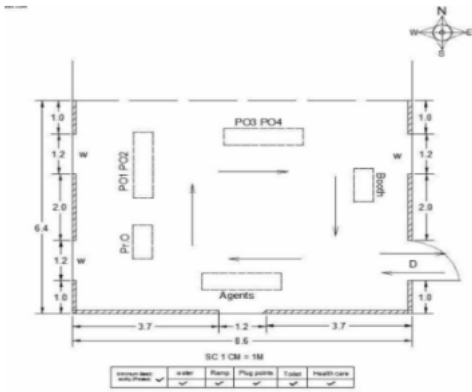

Google Map View

Polling Station Building Front View

Polling Station Front View

Cad View

Key MAP View

1 பெயர் : பத்மா - கணவர் பெயர்: துரைசாமி - வீட்டு எண் : 1 வயது : 63 பாலினம் : பெண் Photo is available	GTJ1896919	2 பெயர் : லோகேந்திரன் - தாயின் பெயர்: இந்திராணி - வீட்டு எண் : 1 வயது : 33 பாலினம் : ஆண் Photo is available	RTW1141324	3 பெயர் : காந்திமதி கணவர் பெயர்: குணசேகரன் வீட்டு எண் : 1/1 வயது : 41 பாலினம் : பெண் Photo is available	RTW2807394
4 பெயர் : கிருத்திகா கு தந்தையின் பெயர்: குணசேகரன் வீட்டு எண் : 1/1 வயது : 20 பாலினம் : பெண் Photo is available	RTW2812501	5 பெயர் : சசீலா - கணவர் பெயர்: பரஞ்ஜோதி - வீட்டு எண் : 1-3-43 வயது : 44 பாலினம் : பெண் Photo is available	RTW0153155	6 பெயர் : குமரேசன் - தந்தையின் பெயர்: ராமசாமி - வீட்டு எண் : 1-35 வயது : 57 பாலினம் : ஆண் Photo is available	RTW1362730
7 பெயர் : பாப்பாத்தி - கணவர் பெயர்: சுப்பிரமணியன் - வீட்டு எண் : 2 வயது : 66 பாலினம் : பெண் Photo is available	RTW1141183	8 பெயர் : தமிழரசன் - தந்தையின் பெயர்: சுப்பிரமணி - வீட்டு எண் : 2 வயது : 45 பாலினம் : ஆண் Photo is available	GTJ1157775	9 பெயர் : தவமணி - கணவர் பெயர்: தமிழரசன் - வீட்டு எண் : 2 வயது : 42 பாலினம் : பெண் Photo is available	GTJ3879046
10 பெயர் : தங்கராசு - தந்தையின் பெயர்: கருப்ப மூப்பன் - வீட்டு எண் : 3 வயது : 66 பாலினம் : ஆண் Photo is available	RTW2266989	11 பெயர் : முத்துலட்சுமி - கணவர் பெயர்: தங்கராசு - வீட்டு எண் : 3 வயது : 59 பாலினம் : பெண் Photo is available	GTJ1157551	12 பெயர் : மாராள் - கணவர் பெயர்: ராமசாமி - வீட்டு எண் : 3 வயது : 56 பாலினம் : பெண் Photo is available	RTW0334185
13 பெயர் : கோவிந்தசாமி - தந்தையின் பெயர்: ராமசாமி - வீட்டு எண் : 3 வயது : 39 பாலினம் : ஆண் Photo is available	RTW0334193	14 பெயர் : பழனிசாமி - தந்தையின் பெயர்: ராமசாமி - வீட்டு எண் : 3 வயது : 37 பாலினம் : ஆண் Photo is available	RTW0334201	15 பெயர் : பூபதி - தந்தையின் பெயர்: தங்கராஜ் - வீட்டு எண் : 3 வயது : 37 பாலினம் : ஆண் Photo is available	GTJ3879079
16 பெயர் : தமிழரசன் - தந்தையின் பெயர்: பூசாமணி - வீட்டு எண் : 3 வயது : 35 பாலினம் : ஆண் Photo is available	RTW0748525	17 பெயர் : நல்லம்மாள் - கணவர் பெயர்: பொன்னுசாமி - வீட்டு எண் : 3-1 வயது : 35 பாலினம் : பெண் Photo is available	RTW0334235	18 பெயர் : த சுகந்தி கணவர் பெயர்: ரா குமரேசன் வீட்டு எண் : 335B வயது : 34 பாலினம் : பெண் Photo is available	RTW2444644
# 19 பெயர் : தவமணி கணவர் பெயர்: பழனிசாமி வீட்டு எண் : 3/124 வயது : 31 பாலினம் : பெண் Photo is available	RTW1759554	20 பெயர் : கருப்புசாமி - தந்தையின் பெயர்: பூசாமணி - வீட்டு எண் : 3-180 வயது : 35 பாலினம் : ஆண் Photo is available	RTW0748533	21 பெயர் : தங்கமணி - கணவர் பெயர்: தண்டபாணி - வீட்டு எண் : 3a வயது : 36 பாலினம் : பெண் Photo is available	RTW0927368
22 பெயர் : கோவிந்தராஜ் - தந்தையின் பெயர்: சென்னியப்பன் - வீட்டு எண் : 4 வயது : 67 பாலினம் : ஆண் Photo is available	RTW2266997	23 பெயர் : சாந்தி கணவர் பெயர்: கோவிந்தராஜ் வீட்டு எண் : 4 வயது : 61 பாலினம் : பெண் Photo is available	GTJ1164219	24 பெயர் : ஞானசேகரன் - தந்தையின் பெயர்: கோவிந்தராஜ் - வீட்டு எண் : 4 வயது : 39 பாலினம் : ஆண் Photo is available	GTJ3879053
25 பெயர் : கலைவாணி - கணவர் பெயர்: ஞானசேகரன் - வீட்டு எண் : 4 வயது : 37 பாலினம் : பெண் Photo is available	RTW1435445	26 பெயர் : பிரகாஷ் - தந்தையின் பெயர்: கோவிந்தராஜ் வீட்டு எண் : 4 வயது : 37 பாலினம் : ஆண் Photo is available	GTJ3879061	# 27 பெயர் : காயத்ரி தந்தையின் பெயர்: தாமோதரன் வீட்டு எண் : 4-4 வயது : 32 பாலினம் : பெண் Photo is available	RTW1720085
28 பெயர் : ராம் கிஷோர் தந்தையின் பெயர்: தேவராஜ் வீட்டு எண் : 4ஏ வயது : 24 பாலினம் : ஆண் Photo is available	RTW2364024	29 பெயர் : ஷாலினி தந்தையின் பெயர்: சண்முகம் வீட்டு எண் : 5 வயது : 26 பாலினம் : பெண் Photo is available	RTW2363992	30 பெயர் : கிருஷ்ணமூர்த்தி - தந்தையின் பெயர்: கொழந்த மூப்பன் - வீட்டு எண் : 7 வயது : 70 பாலினம் : ஆண் Photo is available	RTW2267003