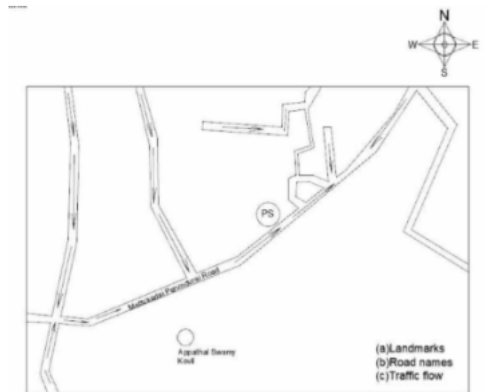

Key MAP View