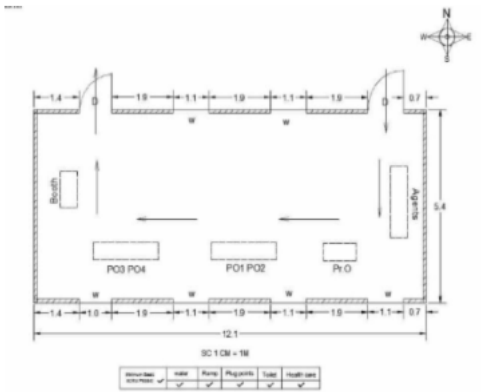

Google Map View

Polling Station Building Front View

Polling Station Front View

Cad View

Key MAP View

1 பெயர் : அருணா தேவி கணவர் பெயர்: கவியரசு வீட்டு எண் : 0 வயது : 31 பாலினம் : பெண் Photo is available	RTW1720465	2 பெயர் : பாப்பாயம்மாள் - கணவர் பெயர்: ராமசாமி - வீட்டு எண் : 1 வயது : 86 பாலினம் : பெண் Photo is available	RTW2284198	3 பெயர் : சரஸ்வதி - கணவர் பெயர்: திருவேங்கடம் - வீட்டு எண் : 1 வயது : 73 பாலினம் : பெண் Photo is available	FQT3856580
4 பெயர் : தங்கராசு - தந்தையின் பெயர்: ராமசாமிகவுண்டர் வீட்டு எண் : 1 வயது : 65 பாலினம் : ஆண் Photo is available	RTW2284206	5 பெயர் : தர்மன் - தந்தையின் பெயர்: குருநாதன் - வீட்டு எண் : 1 வயது : 62 பாலினம் : ஆண் Photo is available	FQT3856242	6 பெயர் : அமுதா - கணவர் பெயர்: தர்மன் - வீட்டு எண் : 1 வயது : 53 பாலினம் : பெண் Photo is available	FQT3856275
7 பெயர் : சந்திரசேகரன் - தந்தையின் பெயர்: திருவேங்கடம் - வீட்டு எண் : 1 வயது : 51 பாலினம் : ஆண் Photo is available	FQT3857281	8 பெயர் : மேகலா - கணவர் பெயர்: சந்திரசேகரன் - வீட்டு எண் : 1 வயது : 46 பாலினம் : பெண் Photo is available	FQT3857273	S 9 பெயர் : ரேவதி கணவர் பெயர்: சிவசுப்ரமணியம் வீட்டு எண் : 1/228 வயது : 51 பாலினம் : பெண் DELETED Photo is available	FSW8978223
10 பெயர் : அன்னபூரணி - கணவர் பெயர்: சிவானந்தம் - வீட்டு எண் : 1E வயது : 48 பாலினம் : பெண் Photo is available	RTW0587162	11 பெயர் : மோகனாம்பாள் - கணவர் பெயர்: ராஜகமார் - வீட்டு எண் : 1E வயது : 46 பாலினம் : பெண் Photo is available	RTW0334581	12 பெயர் : கவிதா - கணவர் பெயர்: வெங்கடாச்சலம் - வீட்டு எண் : 1E வயது : 40 பாலினம் : பெண் Photo is available	RTW0334953
13 பெயர் : பழனிவேலப்பன் - தந்தையின் பெயர்: சின்னப்பகவுண்டர் வீட்டு எண் : 2 வயது : 73 பாலினம் : ஆண் Photo is available	RTW2284214	14 பெயர் : கௌரி - கணவர் பெயர்: பழனிவேலப்பன் - வீட்டு எண் : 2 வயது : 65 பாலினம் : பெண் Photo is available	RTW2284222	15 பெயர் : கார்த்திகேயன் - தந்தையின் பெயர்: பழனிவேலப்பன் - வீட்டு எண் : 2 வயது : 47 பாலினம் : ஆண் Photo is available	FQT3352663
16 பெயர் : ராஜன் - தந்தையின் பெயர்: ரங்கசாமி - வீட்டு எண் : 2/290 வயது : 53 பாலினம் : ஆண் Photo is available	RTW2053445	17 பெயர் : குமார் - தந்தையின் பெயர்: காவேரி - வீட்டு எண் : 2/368 வயது : 40 பாலினம் : ஆண் Photo is available	RTW1179555	18 பெயர் : மகாலட்சுமி கணவர் பெயர்: ஞானபண்டிதன் வீட்டு எண் : 2/405 பிச்சாண்டாம்பாளையம் வயது : 50 பாலினம் : பெண் Photo is available	RVJ1066042
S 19 பெயர் : குமார் ராமசாமி இதரர் பெயர்: குமார் ராமசாமி வீட்டு எண் : 2/438 வயது : 43 பாலினம் : ஆண் DELETED Photo is available	LTR2751089	20 பெயர் : கிருஷ்ணமூர்த்தி - தந்தையின் பெயர்: சின்னப்பகவுண்டர் வீட்டு எண் : 3 வயது : 69 பாலினம் : ஆண் Photo is available	RTW2284230	21 பெயர் : குணசுந்தரி - கணவர் பெயர்: கிருஷ்ணமூர்த்தி - வீட்டு எண் : 3 வயது : 55 பாலினம் : பெண் Photo is available	RTW2284248
22 பெயர் : அருக்காணி - கணவர் பெயர்: பழனிசாமி - வீட்டு எண் : 4 வயது : 62 பாலினம் : பெண் Photo is available	RTW2284255	23 பெயர் : கருப்பனாசாமி - தந்தையின் பெயர்: பழனிசாமி - வீட்டு எண் : 4 வயது : 44 பாலினம் : ஆண் Photo is available	FQT2008035	24 பெயர் : செல்வராஜ் - தந்தையின் பெயர்: கணேசன் - வீட்டு எண் : 4-9 வயது : 31 பாலினம் : ஆண் Photo is available	RTW1362797
25 பெயர் : மயில்சாமி - தந்தையின் பெயர்: சதாசிவம் - வீட்டு எண் : 4-27 வயது : 30 பாலினம் : ஆண் Photo is available	RTW1435130	S 26 பெயர் : விதுபாலா து கணவர் பெயர்: துரைமுருகன் வீட்டு எண் : 5/234 வயது : 40 பாலினம் : பெண் DELETED Photo is available	RTW2530426	27 பெயர் : மோகனன் - தந்தையின் பெயர்: முத்துசாமி - வீட்டு எண் : 6 வயது : 78 பாலினம் : ஆண் Photo is available	RTW2284297
28 பெயர் : ராஜாத்தி - கணவர் பெயர்: மோகனன் - வீட்டு எண் : 6 வயது : 66 பாலினம் : பெண் Photo is available	RTW2284305	29 பெயர் : கற்பகதேவி - கணவர் பெயர்: தங்கராஜ் - வீட்டு எண் : 6 வயது : 49 பாலினம் : பெண் Photo is available	FQT3352440	30 பெயர் : மேகநாதன் - தந்தையின் பெயர்: மோகனன் - வீட்டு எண் : 6 வயது : 49 பாலினம் : ஆண் Photo is available	FQT2001295