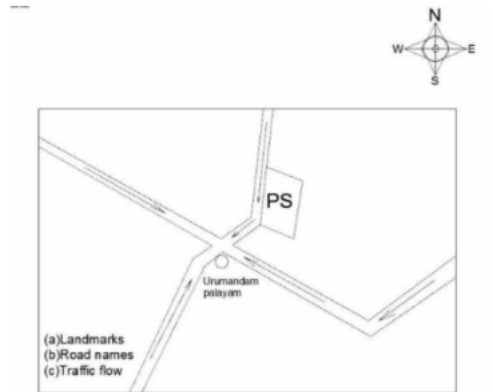

Key MAP View