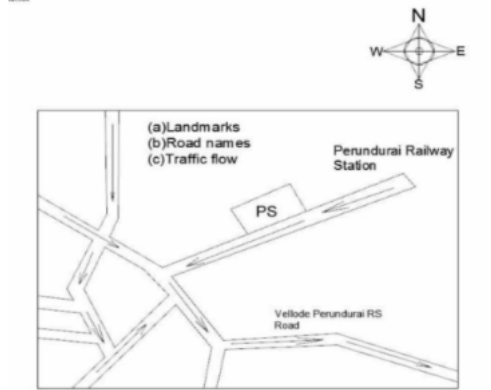

Key MAP View