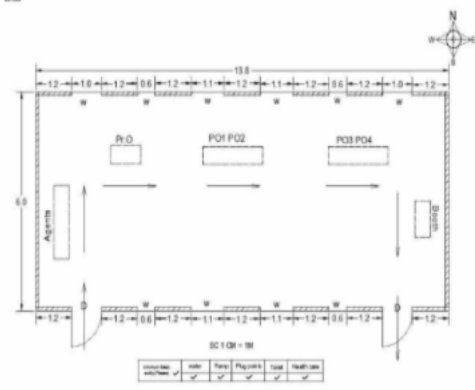

Google Map View

Polling Station Building Front View

Polling Station Front View

Cad View

Key MAP View

1 பெயர் : ராமத்தாள் கணவர் பெயர்: சின்னசாமி வீட்டு எண் : 1 வயது : 79 பாலினம் : பெண் Photo is available RTW2364677	2 பெயர் : தங்கவேல் - தந்தையின் பெயர்: மாயன் நாடார் - வீட்டு எண் : 1 வயது : 71 பாலினம் : ஆண் Photo is available RTW1209402	3 பெயர் : வெங்கடேசன் தந்தையின் பெயர்: சின்னசாமி வீட்டு எண் : 1 வயது : 54 பாலினம் : ஆண் Photo is available RTW2364685
4 பெயர் : வளர்மதி கணவர் பெயர்: குமரேசன் வீட்டு எண் : 1 வயது : 45 பாலினம் : பெண் Photo is available RTW2364719	5 பெயர் : ரிஷி குமார் தந்தையின் பெயர்: கோபாலகிருஷ்ணன் வீட்டு எண் : 1 வயது : 25 பாலினம் : ஆண் Photo is available RTW2364602	6 பெயர் : கனிஷ்கா கு தாயின் பெயர்: வளர்மதி கு வீட்டு எண் : 1 வயது : 20 பாலினம் : பெண் Photo is available RTW2786036
7 பெயர் : தீபிகா ஹு தந்தையின் பெயர்: பாலசுப்ரமணி வீட்டு எண் : 1ஏ வயது : 24 பாலினம் : பெண் Photo is available RTW2519130	8 பெயர் : கஸ்தூரி - கணவர் பெயர்: சண்முகம் - வீட்டு எண் : 2 வயது : 73 பாலினம் : பெண் Photo is available RTW2288686	9 பெயர் : ரமேஷ் - தந்தையின் பெயர்: சண்முகம் - வீட்டு எண் : 2 வயது : 49 பாலினம் : ஆண் Photo is available GTJ1130152
10 பெயர் : தமிழரசி - கணவர் பெயர்: ரமேஷ் - வீட்டு எண் : 2 வயது : 37 பாலினம் : பெண் Photo is available RTW1209410	S 11 பெயர் : சண்முகம் - தந்தையின் பெயர்: சுப்பிரமணி - வீட்டு எண் : 3 வயது : 57 பாலினம் : ஆண் DELETED Photo is available RTW0929828	S 12 பெயர் : வசந்தி - கணவர் பெயர்: சண்முகம் - வீட்டு எண் : 3 வயது : 49 பாலினம் : பெண் DELETED Photo is available RTW0929810
13 பெயர் : விஸ்வநாதன் - தந்தையின் பெயர்: கந்தசாமி - வீட்டு எண் : 3-73 வயது : 55 பாலினம் : ஆண் Photo is available RTW0587527	14 பெயர் : தேவி - கணவர் பெயர்: விஸ்வநாதன் - வீட்டு எண் : 3-73 வயது : 45 பாலினம் : பெண் Photo is available RTW0587519	15 பெயர் : வே.சுபாஷினி தந்தையின் பெயர்: நா.வேலுசாமி வீட்டு எண் : 3/101 வயது : 22 பாலினம் : பெண் Photo is available RTW2625853
S 16 பெயர் : சு.நந்தினி கணவர் பெயர்: விவேகானந்தன் வீட்டு எண் : 3/20 வயது : 35 பாலினம் : பெண் DELETED Photo is available RTW2586923	17 பெயர் : நடராசன் - தந்தையின் பெயர்: ராமசாமி - வீட்டு எண் : 4 வயது : 66 பாலினம் : ஆண் Photo is available GTJ2701068	18 பெயர் : ஜானகி - கணவர் பெயர்: நடராசன் - வீட்டு எண் : 4 வயது : 59 பாலினம் : பெண் Photo is available GTJ2700144
19 பெயர் : நந்தக்குமார் - தந்தையின் பெயர்: மாணிக்கசுந்திரம் - வீட்டு எண் : 4 வயது : 44 பாலினம் : ஆண் Photo is available GTJ3801750	20 பெயர் : கோபாலகிருஷ்ணன் - தந்தையின் பெயர்: நடராஜ் - வீட்டு எண் : 4 வயது : 35 பாலினம் : ஆண் Photo is available RTW0587535	21 பெயர் : மனோஜ் தந்தையின் பெயர்: சிவசுப்ரமணியம் வீட்டு எண் : 4 வயது : 23 பாலினம் : ஆண் Photo is available RTW2476257
22 பெயர் : தீபிகா கணவர் பெயர்: கோபாலகிருஷ்ணன் வீட்டு எண் : 4/14 வயது : 30 பாலினம் : பெண் Photo is available RTW2322949	23 பெயர் : மதுமிதா கணவர் பெயர்: நித்தியானந்தன் வீட்டு எண் : 4/14 வயது : 25 பாலினம் : பெண் Photo is available RTW2476224	24 பெயர் : ஸ்பூராநாம கணவர் பெயர்: தூராய்லாய் வீட்டு எண் : 5 வயது : 70 பாலினம் : பெண் Photo is available RTW1721109
25 பெயர் : சிவலிங்கம் - தந்தையின் பெயர்: ஆறுமுகம்கவுண்டர் - வீட்டு எண் : 5A வயது : 62 பாலினம் : ஆண் Photo is available RTW0335422	26 பெயர் : ஈஸ்வரி - கணவர் பெயர்: சிவலிங்கம் - வீட்டு எண் : 5A வயது : 51 பாலினம் : பெண் Photo is available RTW0335315	27 பெயர் : வள்ளியம்மாள் - கணவர் பெயர்: சென்னியப்பன் - வீட்டு எண் : 7 வயது : 73 பாலினம் : பெண் Photo is available GTJ2700532
28 பெயர் : தங்கராசு - தந்தையின் பெயர்: குப்பண கவுண்டர் - வீட்டு எண் : 10 வயது : 65 பாலினம் : ஆண் Photo is available RTW2288694	29 பெயர் : கொமாரசுவாமி - தந்தையின் பெயர்: கொளந்தசாமி - வீட்டு எண் : 11 வயது : 61 பாலினம் : ஆண் Photo is available RTW2288710	30 பெயர் : பிரியதர்ஷினி தந்தையின் பெயர்: தேவராஜன் வீட்டு எண் : 11 வயது : 25 பாலினம் : பெண் Photo is available RTW2466498