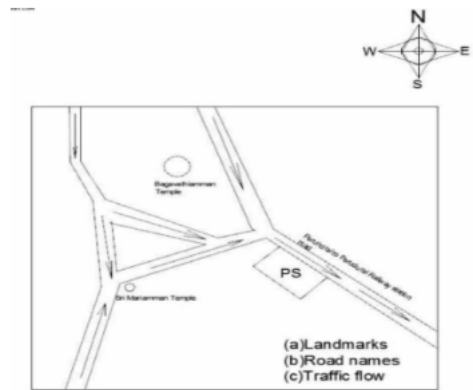

Key MAP View