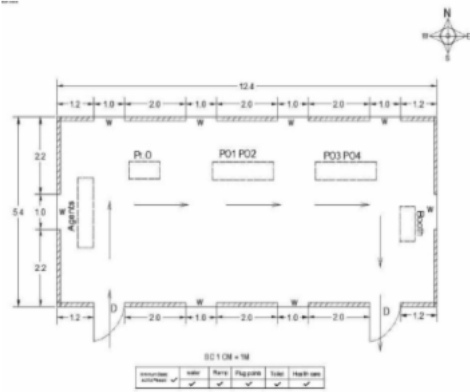

Google Map View

Polling Station Building Front View

Polling Station Front View

Cad View

Key MAP View

1 பெயர் : பாப்பாள் கணவர் பெயர்: ஆறுமுகம் வீட்டு எண் : 00 வயது : 68 பாலினம் : பெண் Photo is available RTW1762814	2 பெயர் : சுப்பிரமணி - தந்தையின் பெயர்: நாச்சிமுத்து - வீட்டு எண் : 1 வயது : 55 பாலினம் : ஆண் Photo is available RTW2237253	3 பெயர் : கீர்த்திராஜா தந்தையின் பெயர்: சந்திரசேகர் வீட்டு எண் : 1 வயது : 27 பாலினம் : ஆண் Photo is available RTW2365633
4 பெயர் : கவின் ச தந்தையின் பெயர்: சுப்பிரமணி வீட்டு எண் : 1 வயது : 26 பாலினம் : ஆண் Photo is available RTW1653120	5 பெயர் : சுவாதி ச கணவர் பெயர்: பிரபாகரன் வீட்டு எண் : 1/52 வயது : 26 பாலினம் : பெண் Photo is available RTW2609642	6 பெயர் : செல்வகுமார் - தந்தையின் பெயர்: சென்னியப்பன் - வீட்டு எண் : 1-99 வயது : 42 பாலினம் : ஆண் Photo is available RTW0155184
7 பெயர் : கௌசல்யா தந்தையின் பெயர்: சிவகுமார் வீட்டு எண் : 2/18 வயது : 25 பாலினம் : பெண் Photo is available RTW2365807	8 பெயர் : அருக்காணி - தந்தையின் பெயர்: சென்னியப்பன் - வீட்டு எண் : 2-48 வயது : 63 பாலினம் : பெண் Photo is available RTW1541572	9 பெயர் : தனபாவன் - தந்தையின் பெயர்: சென்னியப்பன் - வீட்டு எண் : 2-48 வயது : 44 பாலினம் : ஆண் Photo is available RTW1541564
10 பெயர் : சுவாதி தந்தையின் பெயர்: கோபாலகிருஷ்ணன் வீட்டு எண் : 2/62 வயது : 25 பாலினம் : பெண் Photo is available RTW2496180	11 பெயர் : நந்தகுமார் தாயின் பெயர்: கொளந்தான் வீட்டு எண் : 2/90 வயது : 33 பாலினம் : ஆண் Photo is available RTW1765031	12 பெயர் : காஞ்சனா தேவி தந்தையின் பெயர்: பொன்னன் வீட்டு எண் : 2/90 வயது : 27 பாலினம் : பெண் Photo is available RTW1765072
13 பெயர் : ஹேமலதா தந்தையின் பெயர்: கிட்டான் வீட்டு எண் : 3 வயது : 26 பாலினம் : பெண் Photo is available RTW2365740	14 பெயர் : அயப்பன் தந்தையின் பெயர்: கிட்டான் வீட்டு எண் : 3 வயது : 24 பாலினம் : ஆண் Photo is available RTW2365724	15 பெயர் : பூமணி ம தந்தையின் பெயர்: மனோகரன் ப வீட்டு எண் : 3/28 வயது : 25 பாலினம் : பெண் Photo is available RTW2447217
16 பெயர் : செல்வராஜ் தந்தையின் பெயர்: ஏசையன் வீட்டு எண் : 04 வயது : 40 பாலினம் : ஆண் Photo is available RTW1765023	# 17 பெயர் : காந்தி - கணவர் பெயர்: சின்னசாமி - வீட்டு எண் : 4-17 வயது : 51 பாலினம் : ஆண் Photo is available RTW2237261	18 பெயர் : ரோஷ்னி தந்தையின் பெயர்: சோமசுந்தரம் வீட்டு எண் : 5 வயது : 25 பாலினம் : பெண் Photo is available RTW2609808
19 பெயர் : ரமேஷ் தந்தையின் பெயர்: பழனிசாமி வீட்டு எண் : 6 வயது : 24 பாலினம் : ஆண் Photo is available RTW2365708	S 20 பெயர் : திவ்யா - தந்தையின் பெயர்: முருகேசன் - வீட்டு எண் : 7 வயது : 29 பாலினம் : பெண் Photo is available RTW1363563	21 பெயர் : வேலுசாமி - தந்தையின் பெயர்: பழனிசாமி - வீட்டு எண் : 11 வயது : 40 பாலினம் : ஆண் Photo is available GTJ3880739
22 பெயர் : கிருஷ்ணமூர்த்தி - தந்தையின் பெயர்: பழனிசாமி - வீட்டு எண் : 11 வயது : 37 பாலினம் : ஆண் Photo is available GTJ3880747	23 பெயர் : திருமூர்த்தி - தந்தையின் பெயர்: நாச்சிமுத்து - வீட்டு எண் : 12 வயது : 46 பாலினம் : ஆண் Photo is available RTW0779678	24 பெயர் : நிவேதா தந்தையின் பெயர்: விஜயகுமார் வீட்டு எண் : 14 வயது : 25 பாலினம் : பெண் Photo is available RTW2365625
25 பெயர் : தினேஷ்குமார் தந்தையின் பெயர்: மனோகரன் வீட்டு எண் : 25 வயது : 24 பாலினம் : ஆண் Photo is available RTW2365690	26 பெயர் : தனலட்சுமி - கணவர் பெயர்: ரங்கசாமி - வீட்டு எண் : 26 வயது : 53 பாலினம் : பெண் Photo is available RTW2237279	27 பெயர் : ராமாயி - கணவர் பெயர்: சுப்பராயக் கவுண்டர் - வீட்டு எண் : 27 வயது : 86 பாலினம் : பெண் Photo is available RTW2237287
28 பெயர் : காயத்ரி தந்தையின் பெயர்: பெரியசாமி வீட்டு எண் : 27 வயது : 25 பாலினம் : பெண் Photo is available RTW2365682	29 பெயர் : தம்பணகவுண்டர் - தந்தையின் பெயர்: ராசக்கவுண்டர் - வீட்டு எண் : 27A வயது : 81 பாலினம் : ஆண் Photo is available GTJ3805496	30 பெயர் : முத்துசாமி - தந்தையின் பெயர்: ராசாக்கவுண்டர் - வீட்டு எண் : 27B வயது : 86 பாலினம் : ஆண் Photo is available RTW2237303