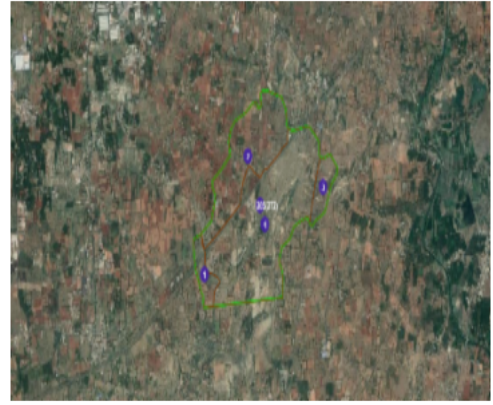

Google Map View