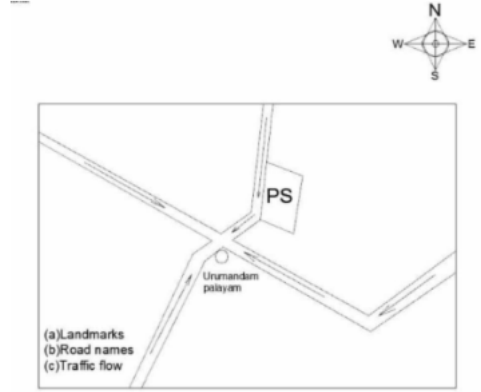

Key MAP View