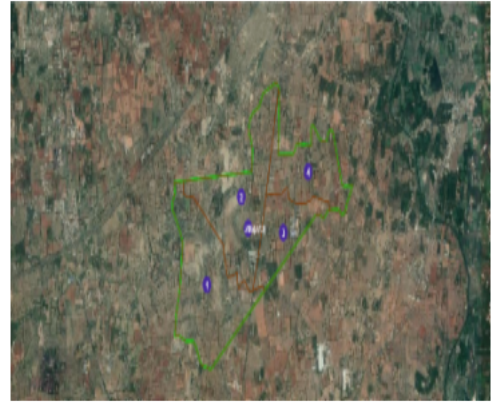

**3. வாக்குச் சாவடியின் விவரங்கள்**

வாக்குச் சாவடியின் எண் மற்றும் பெயர் : 311 - ஊராட்சிஒன்றியஆரம்பப்பள்ளி உலகபுரம்638112, வடக்கு பார்த்த ஒட்டுகட்டிடம் வாக்குச் சாவடியின் முகவரி : ஊராட்சி ஒன்றிய ஆரம்பப்பள்ளி, உலகபுரம் - 638112	<b>வாக்குச் சாவடியின் வகைப்பாடு (ஆண்/பெண்/பொது)</b>	<b>பொது</b>
	<b>துணை வாக்குச் சாவடிகளின் எண்ணிக்கை :</b>	0

**4. வாக்காளர்களின் எண்ணிக்கை**

தொடங்கும் வரிசை எண்	முடியும் வரிசை எண்.	நிகர வாக்காளர்களின் எண்ணிக்கை			
		ஆண்	பெண்	மூன்றாம் பாலினம்	மொத்தம்
1	627	307	320	0	627

கையொப்பம்

Nazri Naksha

Google Map View

Polling Station Building Front View