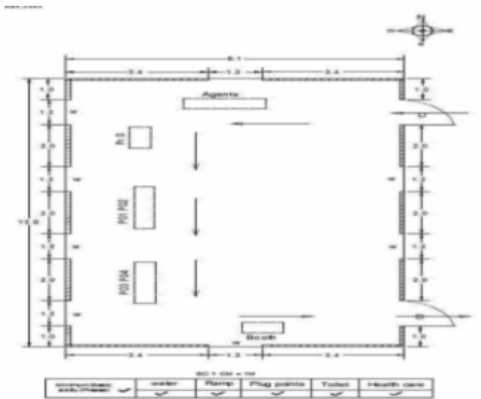

Google Map View

Polling Station Building Front View

Polling Station Front View

Cad View

Key MAP View

1	RTW1364512	பெயர் : சுப்ரமணியன் - தந்தையின் பெயர்: குழந்தைவேல் - வீட்டு எண் : 1 வயது : 80 பாலினம் : ஆண்	Photo is available	2	RTW1364595	பெயர் : கருப்பாத்தான் - கணவர் பெயர்: சுப்பிரமணியன் - வீட்டு எண் : 1 வயது : 69 பாலினம் : பெண்	Photo is available	3	RTW1144047	பெயர் : மாமாண்டி - தந்தையின் பெயர்: அருணாச்சலம் - வீட்டு எண் : 1 வயது : 44 பாலினம் : ஆண்	Photo is available
4	RTW1600329	பெயர் : கமல் - தந்தையின் பெயர்: தன்பகதூர் - வீட்டு எண் : 1 வயது : 40 பாலினம் : ஆண்	Photo is available	5	RTW1364314	பெயர் : கார்த்திகேயாதி - கணவர் பெயர்: பழனிசாமி - வீட்டு எண் : 1 வயது : 39 பாலினம் : பெண்	Photo is available	6	RTW1600311	பெயர் : மஞ்சு - கணவர் பெயர்: கமல் - வீட்டு எண் : 1 வயது : 36 பாலினம் : பெண்	Photo is available
7	RTW2367043	பெயர் : கிறிஸ்டி ஜெபா தந்தையின் பெயர்: யோபு வீட்டு எண் : 1 வயது : 24 பாலினம் : ஆண்	Photo is available	8	RTW1291988	பெயர் : கவிப்பிரியா - தந்தையின் பெயர்: லோகநாதன் - வீட்டு எண் : 1-9 வயது : 29 பாலினம் : பெண்	Photo is available	9	RTW2675049	பெயர் : கவினராஜ் ரா லோ தந்தையின் பெயர்: லோகநாதன் வீட்டு எண் : 1/9 மானாங்காட்டு தோட்டம் வயது : 22 பாலினம் : ஆண்	Photo is available
10	GTJ3881927	பெயர் : உலகநாதன் - தந்தையின் பெயர்: சின்னசாமி - வீட்டு எண் : 1-19 வயது : 49 பாலினம் : ஆண்	Photo is available	11	GTJ3881919	பெயர் : தமிழ்செல்வி - கணவர் பெயர்: உலகநாதன் - வீட்டு எண் : 1-19 வயது : 44 பாலினம் : பெண்	Photo is available	12	RTW2366870	பெயர் : ஷீலா கணவர் பெயர்: பாலச்சந்தர் வீட்டு எண் : 1/26 வயது : 32 பாலினம் : பெண்	Photo is available
13	RTW2367084	பெயர் : தர்ஷினி தந்தையின் பெயர்: ராஜாமணி வீட்டு எண் : 1/41 வயது : 24 பாலினம் : பெண்	Photo is available	14	RTW2479137	பெயர் : கௌசல்யா கணவர் பெயர்: கார்த்திகேயன் வீட்டு எண் : 1/78 வயது : 27 பாலினம் : பெண்	Photo is available	15	RTW2367209	பெயர் : கோகிலா தேவி தந்தையின் பெயர்: திருமூர்த்தி வீட்டு எண் : 1/81 வயது : 24 பாலினம் : பெண்	Photo is available
16	RTW0155762	பெயர் : ரங்கசாமி - தந்தையின் பெயர்: பொன்னுச்சாமி - வீட்டு எண் : 1-86 வயது : 53 பாலினம் : ஆண்	Photo is available	17	RTW0155770	பெயர் : குணசுந்தரி - கணவர் பெயர்: ரங்கசாமி - வீட்டு எண் : 1-86 வயது : 46 பாலினம் : பெண்	Photo is available	18	RTW2464477	பெயர் : ர. புவனேஸ்வரன் தந்தையின் பெயர்: பெ. ரங்கசாமி வீட்டு எண் : 1/86 வயது : 23 பாலினம் : ஆண்	Photo is available
19	RTW2468759	பெயர் : ஈ.சண்முக தேவி கணவர் பெயர்: ஈஸ்வர மூர்த்தி வீட்டு எண் : 2 வயது : 53 பாலினம் : பெண்	Photo is available	20	RTW1143965	பெயர் : கண்ணம்மாள் - கணவர் பெயர்: சேட்டு - வீட்டு எண் : 2 வயது : 44 பாலினம் : பெண்	Photo is available	21	GTJ3881836	பெயர் : சத்தியமூர்த்தி - தந்தையின் பெயர்: பழனிசாமி - வீட்டு எண் : 2-26 வயது : 38 பாலினம் : ஆண்	Photo is available
22	GTJ1138338	பெயர் : புவனேஸ்வரி - கணவர் பெயர்: மகாலிங்கம் - வீட்டு எண் : 3 வயது : 49 பாலினம் : பெண்	Photo is available	23	RTW1722305	பெயர் : ஜீவிதா தந்தையின் பெயர்: மகாலிங்கம் வீட்டு எண் : 3 வயது : 27 பாலினம் : பெண்	Photo is available	24	RTW2367217	பெயர் : சங்கவி தந்தையின் பெயர்: மகாலிங்கம் வீட்டு எண் : 3 வயது : 24 பாலினம் : பெண்	Photo is available
25	GTJ3881729	பெயர் : ராமு - தந்தையின் பெயர்: துரைசாமி - வீட்டு எண் : 3-22 வயது : 38 பாலினம் : ஆண்	Photo is available	26	GTJ3881737	பெயர் : ராசு - தந்தையின் பெயர்: துரைசாமி - வீட்டு எண் : 3-22 வயது : 38 பாலினம் : ஆண்	Photo is available	27	GTJ3881745	பெயர் : நந்தினி - தந்தையின் பெயர்: பழனிசாமி - வீட்டு எண் : 3A வயது : 37 பாலினம் : பெண்	Photo is available
28	RTW1144203	பெயர் : ஜெய்தூன்மா - கணவர் பெயர்: விஜயன் - வீட்டு எண் : 4 வயது : 43 பாலினம் : பெண்	Photo is available	29	RTW2367100	பெயர் : நிர்மலா கணவர் பெயர்: தெய்வசிகாமணி வீட்டு எண் : 4/4 வயது : 55 பாலினம் : பெண்	Photo is available	30	RTW2297398	பெயர் : சண்முகசுந்தரம் - தந்தையின் பெயர்: பெரியண கவுண்டர் - வீட்டு எண் : 5 வயது : 64 பாலினம் : ஆண்	Photo is available