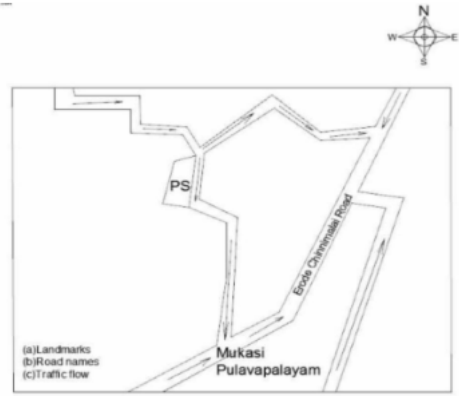

Key MAP View