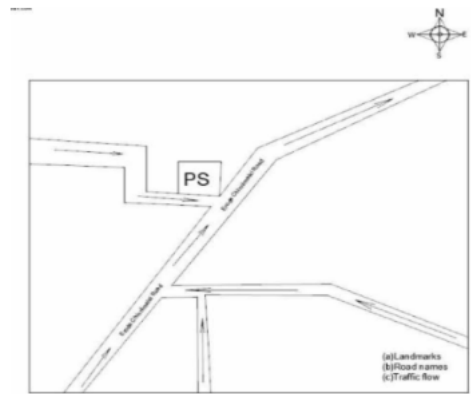

Key MAP View