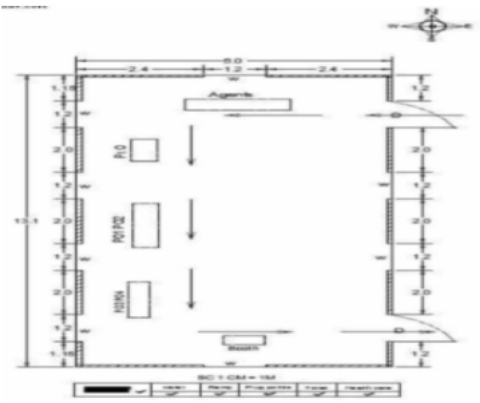

Google Map View

Polling Station Building Front View

Polling Station Front View

Cad View

Key MAP View

1 பெயர் : தெய்வானை - கணவர் பெயர்: ராமசாமி - வீட்டு எண் : 1 வயது : 71 பாலினம் : பெண் Photo is available	RTW1809268	2 பெயர் : வச்சரவேல் இரா தந்தையின் பெயர்: ராமசாமி - வீட்டு எண் : 1 வயது : 56 பாலினம் : ஆண் Photo is available	RTW1808450	3 பெயர் : சுகப்பிரியா - கணவர் பெயர்: சுக கார்த்திகேயன் - வீட்டு எண் : 1 வயது : 40 பாலினம் : பெண் Photo is available	RTW1144807
4 பெயர் : புவனேஸ்வரி - கணவர் பெயர்: செந்தில் - வீட்டு எண் : 1 வயது : 36 பாலினம் : பெண் Photo is available	RTW0935262	5 பெயர் : சிவக்குமார் - தந்தையின் பெயர்: பாலகிருஷ்ணன் - வீட்டு எண் : 1 வயது : 30 பாலினம் : ஆண் Photo is available	RTW1144740	6 பெயர் : கீதா தந்தையின் பெயர்: மூர்த்தி வீட்டு எண் : 1 வயது : 24 பாலினம் : பெண் Photo is available	RTW2367720
7 பெயர் : பழனிச்சாமி - தந்தையின் பெயர்: அப்பாச்சி - வீட்டு எண் : 2 வயது : 71 பாலினம் : ஆண் Photo is available	RTW2304947	8 பெயர் : கண்ணம்மாள் - கணவர் பெயர்: பழனிச்சாமி - வீட்டு எண் : 2 வயது : 61 பாலினம் : பெண் Photo is available	RTW2304954	9 பெயர் : பாலகிருஷ்ணன் - தந்தையின் பெயர்: பழனிச்சாமி - வீட்டு எண் : 2 வயது : 38 பாலினம் : ஆண் Photo is available	RTW0156117
10 பெயர் : கோகுல் ராஜ் தாயின் பெயர்: சுமதி வீட்டு எண் : 3 வயது : 25 பாலினம் : ஆண் Photo is available	RTW1766955	11 பெயர் : பழனியம்மாள் - கணவர் பெயர்: பழனிச்சாமி - வீட்டு எண் : 4 வயது : 58 பாலினம் : பெண் Photo is available	RTW2304962	12 பெயர் : ஜெயலட்சுமி - கணவர் பெயர்: ஜெயராமசாமி - வீட்டு எண் : 5 வயது : 66 பாலினம் : பெண் Photo is available	RTW2304988
13 பெயர் : பாலகிருஷ்ணன் - தந்தையின் பெயர்: பழனியப்பன் - வீட்டு எண் : 5 வயது : 66 பாலினம் : ஆண் Photo is available	RTW2304996	14 பெயர் : சண்முகம் - தந்தையின் பெயர்: சுப்பிரமணியம் - வீட்டு எண் : 5 வயது : 61 பாலினம் : ஆண் Photo is available	RTW2305001	15 பெயர் : பங்கையச்செல்வி - கணவர் பெயர்: பாலகிருஷ்ணன் - வீட்டு எண் : 5 வயது : 57 பாலினம் : பெண் Photo is available	RTW1807650
16 பெயர் : மகேஸ்வரன் - தந்தையின் பெயர்: ஜெயராமசாமி - வீட்டு எண் : 5 வயது : 45 பாலினம் : ஆண் Photo is available	GTJ2737286	17 பெயர் : தினேஸ்வரன் தந்தையின் பெயர்: ஜெயராமசாமி - வீட்டு எண் : 5 வயது : 43 பாலினம் : ஆண் Photo is available	GTJ2737195	18 பெயர் : ராதாமணி கணவர் பெயர்: தினேஸ்வரன் வீட்டு எண் : 5 வயது : 38 பாலினம் : பெண் Photo is available	RTW2367647
19 பெயர் : சின்னசாமி - தந்தையின் பெயர்: பழனிசாமி - வீட்டு எண் : 6 வயது : 76 பாலினம் : ஆண் Photo is available	RTW2305027	20 பெயர் : பாலசுந்தரம் - தந்தையின் பெயர்: சின்னசாமி - வீட்டு எண் : 6 வயது : 52 பாலினம் : ஆண் Photo is available	RTW1809607	21 பெயர் : விஜயலட்சுமி - கணவர் பெயர்: மூர்த்தி - வீட்டு எண் : 6 வயது : 43 பாலினம் : பெண் Photo is available	RTW0156109
22 பெயர் : அம்பிகா - கணவர் பெயர்: பாலசுந்தரம் - வீட்டு எண் : 6 வயது : 40 பாலினம் : பெண் Photo is available	RTW0625350	23 பெயர் : சிவசுப்பிரமணி - தந்தையின் பெயர்: ராமசாமி - வீட்டு எண் : 6-2 வயது : 53 பாலினம் : ஆண் Photo is available	RTW2305035	24 பெயர் : கோ. சுப்ரமணி தந்தையின் பெயர்: மு. கோவிந்தசாமி வீட்டு எண் : 6 பி வயது : 55 பாலினம் : ஆண் Photo is available	RTW2446276
25 பெயர் : ச. சரஸ்வதி தந்தையின் பெயர்: கோ.சுப்பிரமணி வீட்டு எண் : 6 பி வயது : 53 பாலினம் : பெண் Photo is available	RTW2446250	26 பெயர் : கௌதம் ச தந்தையின் பெயர்: சுப்பிரமணி கோ வீட்டு எண் : 6பி வயது : 20 பாலினம் : ஆண் Photo is available	RTW2788776	27 பெயர் : ராமசாமி - தந்தையின் பெயர்: பழனியப்பன் - வீட்டு எண் : 7 வயது : 81 பாலினம் : ஆண் Photo is available	RTW2305043
28 பெயர் : மூர்த்தி - தந்தையின் பெயர்: ராமசாமி - வீட்டு எண் : 7 வயது : 57 பாலினம் : ஆண் Photo is available	RTW2305050	29 பெயர் : பிரவீன்குமார் மூ தந்தையின் பெயர்: மூர்த்தி ரா வீட்டு எண் : 7 வயது : 22 பாலினம் : ஆண் Photo is available	RTW2771848	30 பெயர் : பழனிச்சாமி - தந்தையின் பெயர்: ராமசாமி - வீட்டு எண் : 11-18 வயது : 62 பாலினம் : ஆண் Photo is available	RTW0156133