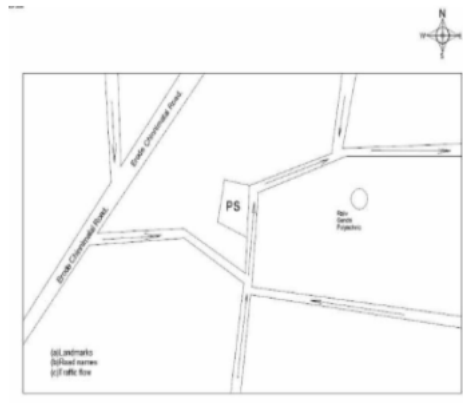

Key MAP View