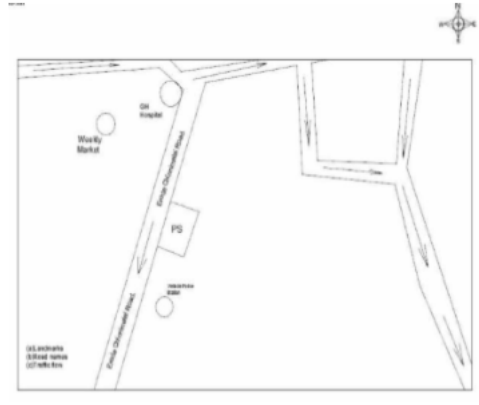

Key MAP View