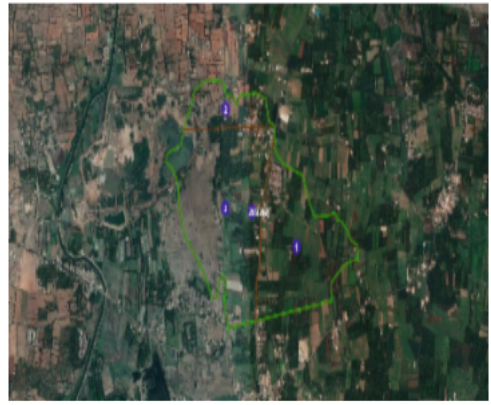

Google Map View