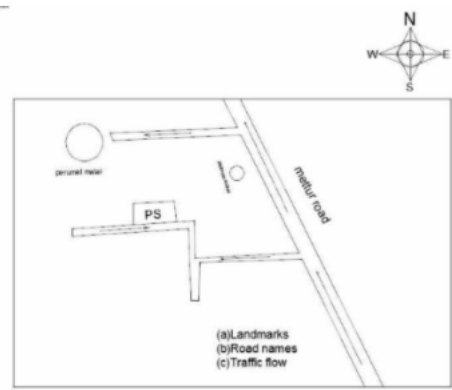

Key MAP View