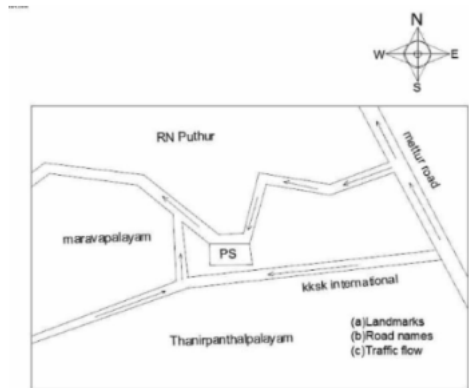

PU.M.School,Indirapuram - 638005

Polling Station Front View

Cad View

Key MAP View

சட்டமன்றத் தொகுதியின் எண் மற்றும் பெயர் : 99-ஈரோடு (மேற்கு)
பிரிவு எண் மற்றும் பெயர் 1-ஈரோடு (மா) சூரியம்பாளையம் வார்டு 4, மறவபாளையம் தெற்கு வீதி 1