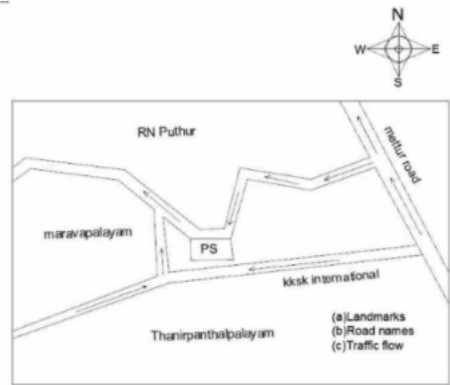

**Polling Station Building Front View**

**Polling Station Front View**

**Cad View**

**Key MAP View**

சட்டமன்றத் தொகுதியின் எண் மற்றும் பெயர் : 99-ஈரோடு (மேற்கு)  
பிரிவு எண் மற்றும் பெயர் 1-ஈரோடு (மா) சூரியம்பாளையம் வார்டு 4, சொட்டையம்பாளையம் மேற்கு வீதி