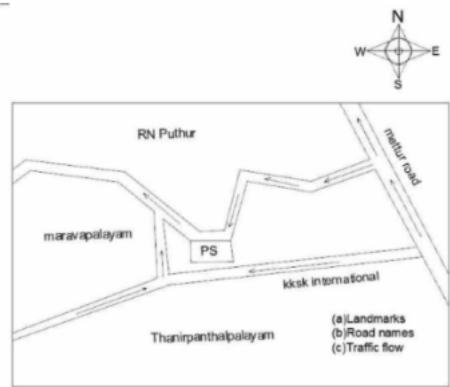

Key MAP View