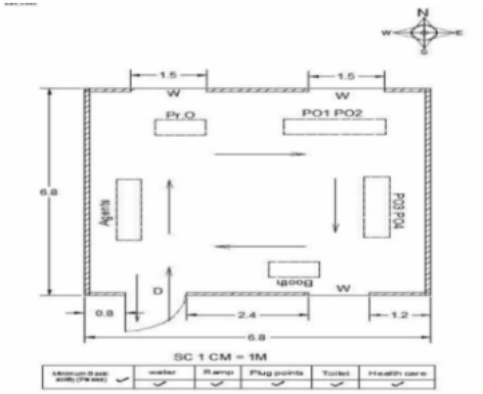

Google Map View

Polling Station Building Front View

Polling Station Front View

Cad View

Key MAP View

சட்டமன்றத் தொகுதியின் எண் மற்றும் பெயர் : 99-ஈரோடு (மேற்கு)
பிரிவு எண் மற்றும் பெயர் 1-ஈரோடு (மா) சூரியம்பாளையம் வார்டு 1, காந்தி நகர்