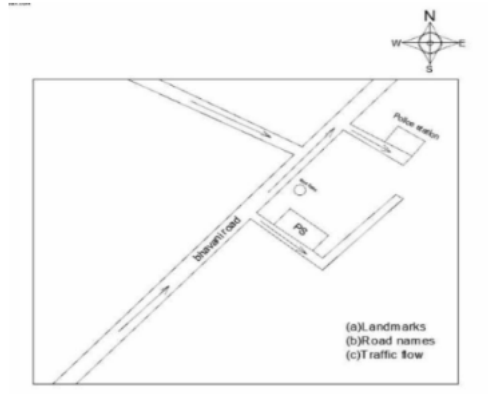

Google Map View

Polling Station Building Front View

Polling Station Front View

Cad View

Key MAP View

சட்டமன்றத் தொகுதியின் எண் மற்றும் பெயர் : 99-ஈரோடு (மேற்கு)
பிரிவு எண் மற்றும் பெயர் 1-ஈரோடு (மா) சூரியம்பாளையம் வார்டு 1, காந்தி நகர்