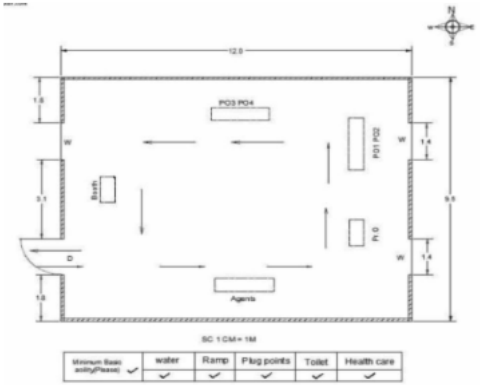

Google Map View

Polling Station Building Front View

Polling Station Front View

Cad View

Key MAP View

சட்டமன்றத் தொகுதியின் எண் மற்றும் பெயர் : 99-ஈரோடு (மேற்கு)
பிரிவு எண் மற்றும் பெயர் 1-சித்தோடு (பே), முதலியார் வீதி வார்டு 5