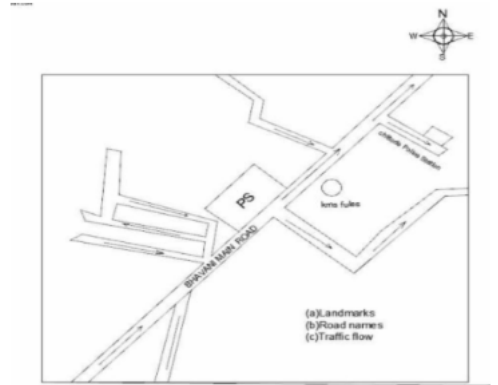

3. வாக்குச் சாவடியின் விவரங்கள்

வாக்குச் சாவடியின் எண் மற்றும் பெயர் : 56 - அரசு பெண்கள் மேல்நிலைப் பள்ளி நிலைப்பள்ளி, சித்தோடு638102, தெற்கு பார்த்த தாரசு கட்டிடம் மேற்க்கு பகுதி வாக்குச் சாவடியின் முகவரி : அரசினர் பெண்கள் மேல்நிலைப்பள்ளி, சித்தோடு-638102	வாக்குச் சாவடியின் வகைப்பாடு (ஆண்/பெண்/பொது)	பொது 0
துணை வாக்குச் சாவடிகளின் எண்ணிக்கை :		

Google Map View

Polling Station Building Front View

Polling Station Front View

Cad View

Key MAP View

சட்டமன்றத் தொகுதியின் எண் மற்றும் பெயர் : 99-ஈரோடு (மேற்கு)
பிரிவு எண் மற்றும் பெயர் 1-சித்தோடு (பே), முதலியார் வீதி வார்டு 5