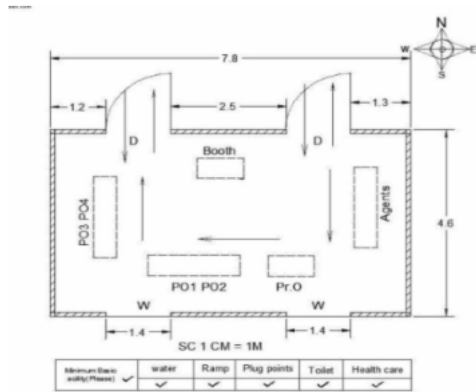

**Google Map View**

**Polling Station Building Front View**

**Polling Station Front View**

**Cad View**

**Key MAP View**

சட்டமன்றத் தொகுதியின் எண் மற்றும் பெயர் : 99-ஈரோடு (மேற்கு)  
பிரிவு எண் மற்றும் பெயர் 1-சித்தோடு (பே), நடுப்பாளையம் வார்டு 13