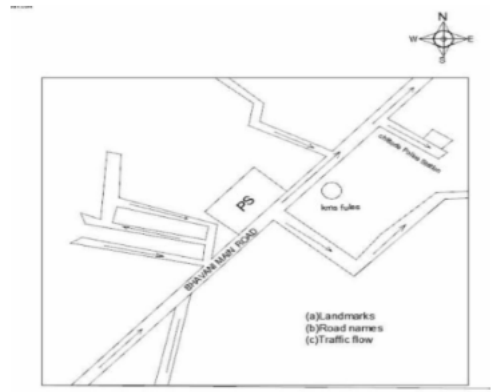

### 3. வாக்குச் சாவடியின் விவரங்கள்

வாக்குச் சாவடியின் எண் மற்றும் பெயர் : 57 - அரசு பெண்கள் மேல்நிலைப் பள்ளி நிலைப்பள்ளி சித்தோடு638102 வடக்கு பார்த்த தாரசு கட்டிடம் மைய பகுதி வாக்குச் சாவடியின் முகவரி : அரசினர் பெண்கள் மேல்நிலைப்பள்ளி, சித்தோடு-638102	<b>வாக்குச் சாவடியின் வகைப்பாடு (ஆண்/பெண்/பொது)</b>  <b>துணை வாக்குச் சாவடிகளின் எண்ணிக்கை :</b>	பொது  0
--	--	---------------

**Google Map View**

**Polling Station Building Front View**

**Polling Station Front View**

**Cad View**

**Key MAP View**

சட்டமன்றத் தொகுதியின் எண் மற்றும் பெயர் : 99-ஈரோடு (மேற்கு)  
பிரிவு எண் மற்றும் பெயர் 1-சித்தோடு (பே), நடுப்பாளையம் வார்டு 13