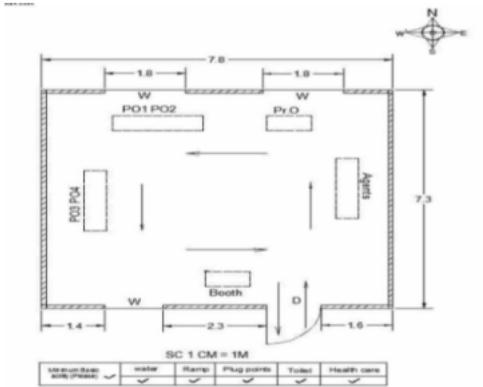

Google Map View

Polling Station Building Front View

Polling Station Front View

Cad View

Key MAP View

சட்டமன்றத் தொகுதியின் எண் மற்றும் பெயர் : 99-ஈரோடு (மேற்கு)
பிரிவு எண் மற்றும் பெயர் 1-சித்தோடு (பே), வசுவப்பட்டி வார்டு 4