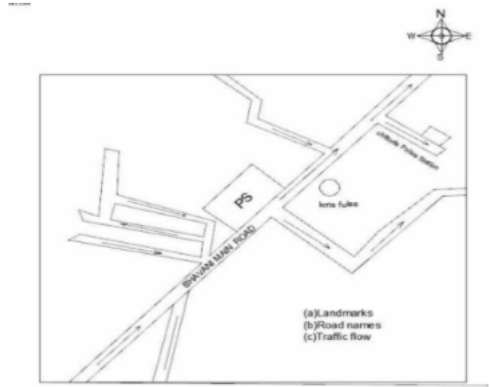

3. வாக்குச் சாவடியின் விவரங்கள்

வாக்குச் சாவடியின் எண் மற்றும் பெயர் : 59 - அரசு பெண்கள் மேல்நிலைப் பள்ளி நிலைப்பள்ளி சித்தோடு638102, தெற்கு பார்த்த தாரசு கட்டிடம் மேற்க்கு பகுதி வாக்குச் சாவடியின் முகவரி : அரசினர் பெண்கள் மேல்நிலைப்பள்ளி, சித்தோடு-638102	வாக்குச் சாவடியின் வகைப்பாடு (ஆண்/பெண்/பொது) துணை வாக்குச் சாவடிகளின் எண்ணிக்கை :	பொது 0
--	--	---------------

Google Map View

Polling Station Building Front View

Polling Station Front View

Cad View

Key MAP View

சட்டமன்றத் தொகுதியின் எண் மற்றும் பெயர் : 99-ஈரோடு (மேற்கு)
பிரிவு எண் மற்றும் பெயர் 1-சித்தோடு (பே), வசுவப்பட்டி வார்டு 4